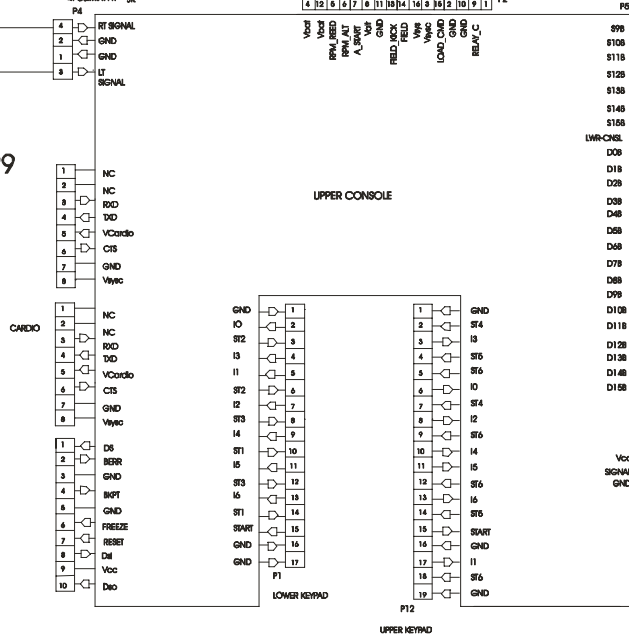

**LOWER CONSOLE  
CABLE  
AK63-00038-0000**

**CABLE ASSEMBLY  
AK63-00028-0001**

**LIFE PULSE EXTENSION  
AK63-00069-0000**

P9

UPPER CONSOLE

UPPER KEYPAD

**POLAR CABLE  
AK36-00021-0003  
POLAR CABLE W/BACKET  
AK63-00120-0000**