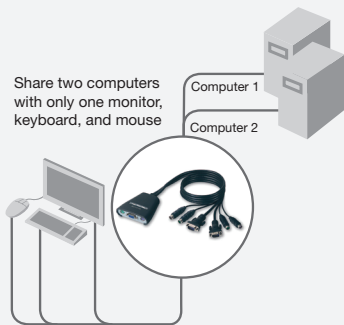

Share two computers with only one monitor, keyboard, and mouse