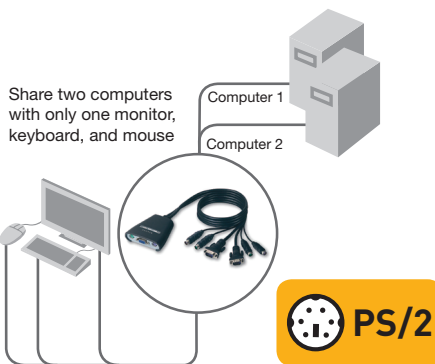

Beneficios:

- Admite múltiples sistemas operativos
- No necesita fuente de alimentación
- De fácil instalación
- Incluye garantía de 3 años del fabricante y asistencia técnica gratuita

It Per permettere di controllare due computer usando un monitor, una tastiera e un mouse

Questo switch fornisce una soluzione KVM conveniente che non ingombra lo spazio di lavoro e consente il controllo di due computer di tipo PS/2 a partire da una singola console. Lo switch dispone di caratteristiche quali l'emulazione di mouse e tastiera al fine di assicurare un'inizializzazione e un'operatività senza problemi, nonché di tasti di scelta rapida, che permettono la commutazione delle porte semplicemente toccando la tastiera. L'unità supporta risoluzioni video di elevata qualità fino a 2048x1536 a una frequenza di 65 Hz, tramite il suo cablaggio coassiale VGA incorporato.

Vantaggi:

- Consente l'utilizzo di molteplici sistemi operativi
- Non richiede alimentatore
- Di facile installazione
- Garanzia del produttore di 3 anni ed assistenza tecnica gratuita

Product Specifications

Part No.: F1DK102Pea
PCs Supported: 2
Keyboard Emulation: PS/2
Mouse Emulation: PS/2
Monitors Supported: VGA and SVGA, MultiSync®, LCD (with use of adapter cable)
Max. Resolution: 2048x1536@65Hz
Keyboard Input: 6-pin miniDIN (PS/2)
Mouse Input: 6-pin miniDIN (PS/2)
VGA Port: 15-pin HDDB type
LED Indicators: 2
Enclosure: Plastic
Dimensions:
27.5 (H) x 82 (W) x 81.25 (D) mm
Weight: 1.2 lbs.
Operating Temp: 32° to 104° F
Storage Temp: -4° to 140° F
Humidity: 0-80% RH, non-condensing
Warranty: 3 Years Manufacturer's Warranty

Operating Systems

Windows® 95, 98, 2000, Me, NT®, XP, DOS, Linux®, Novell® NetWare® 4.x, 5.x

Package Contents

2-Port KVM Switch with Built-In Cabling
User Manual
Quick Installation Guide
Registration Card

Notice:

BELKIN®

www.belkin.com

Belkin Corporation
+1 310 898 1100
Compton • USA
Belkin Ltd.
+44 (0) 1933 35 2000
Rushden • United Kingdom

Belkin B.V.
+31 (0) 20 654 7300
Schiphol-Rijk • The Netherlands
Belkin GmbH
+49 (0) 89 143405 0
Munich • Germany

Belkin SAS
+33 (0) 1 34 58 14 00
Jouy en Josas • France
Belkin Nordic
+46 (0) 8 5229 1870
Kista • Sweden

Made in Taiwan

© 2004 Belkin Corporation. All rights reserved.
All trade names are registered trademarks of respective manufacturers listed.

P44924ea-A
F1DK102Pea

7 22868 46692 6

FC FOR HOME OR OFFICE USE

N10117