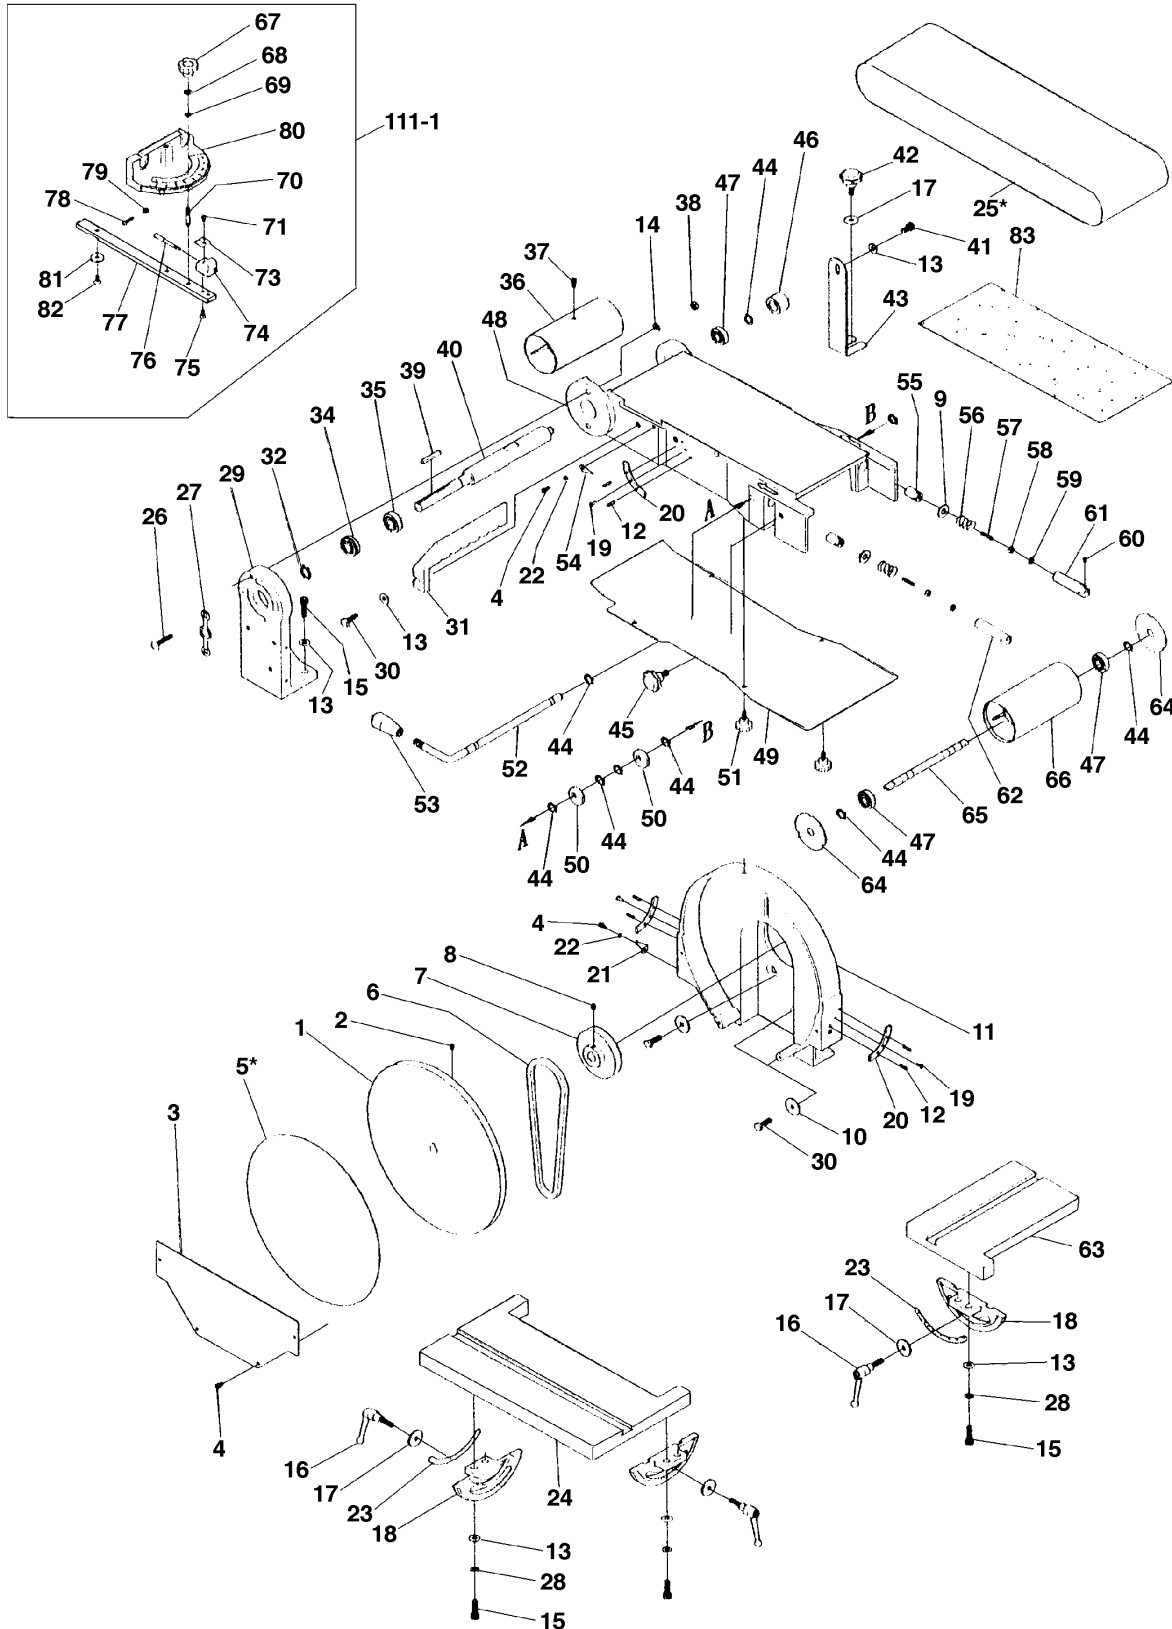

Service Manual / Manuel de Service

6" x 48" Belt & 12" Disc Sander
Ponceuse à Courroie 6" x 48" et Disque 12"

Revised/Revisé 08/2008

Main Diagram / Diagramme Principale

KC-788FX

Service Manual / Manuel de Service

6" x 48" Belt & 12" Disc Sander
Ponceuse à Courroie 6" x 48" et Disque 12"

Revised/Revisé 08/2008

Motor & Base Diagram / Diagramme du Moteur et de la Base

KC-788FX

® Parts Pricing List / Liste de Prix des Pièces **KC-788FX**