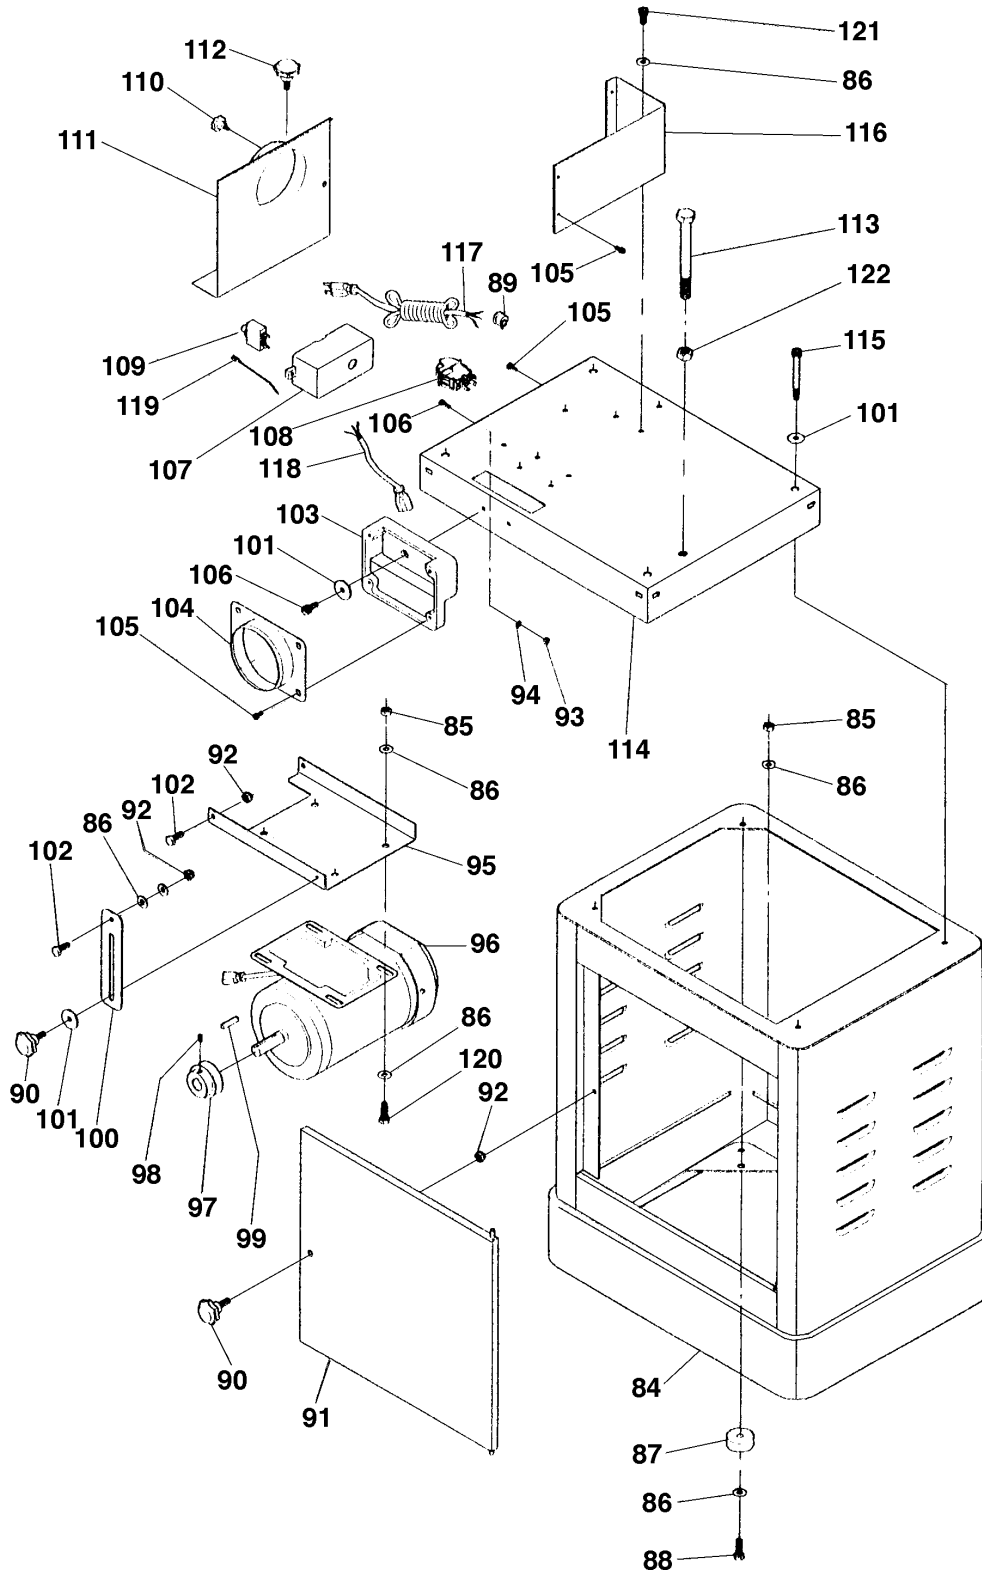

Service Manual / Manuel de Service

6" x 48" Belt & 12" Disc Sander
Ponceuse à Courroie 6" x 48" et Disque 12"

Revised/Revisé 08/2008

Main Diagram / Diagramme Principale

KC-788FX

Service Manual / Manuel de Service

6" x 48" Belt & 12" Disc Sander
Ponceuse à Courroie 6" x 48" et Disque 12"

Revised/Revisé 08/2008

Motor & Base Diagram / Diagramme du Moteur et de la Base

KC-788FX

® Parts Pricing List / Liste de Prix des Pièces **KC-788FX**