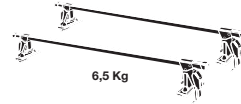

Thule System Kit 077

**HONDA Civic 88-
Hatchback 3-dr
Sedan 4-dr
CRX 2-dr**

909•4EF/501-0077

Thule System Kit 078

**HYUNDAI Sonata
ROVER 800
ROVER Vitesse
STERLING 800**

914•4EF/501-0078-02