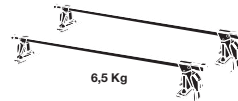

Thule System Kit 077

**HONDA Civic 88-
Hatchback 3-dr
Sedan 4-dr
CRX 2-dr**

909•4EF/501-0077

Thule System Kit 078

**HYUNDAI Sonata
ROVER 800
ROVER Vitesse
STERLING 800**

914•4EF/501-0078-02