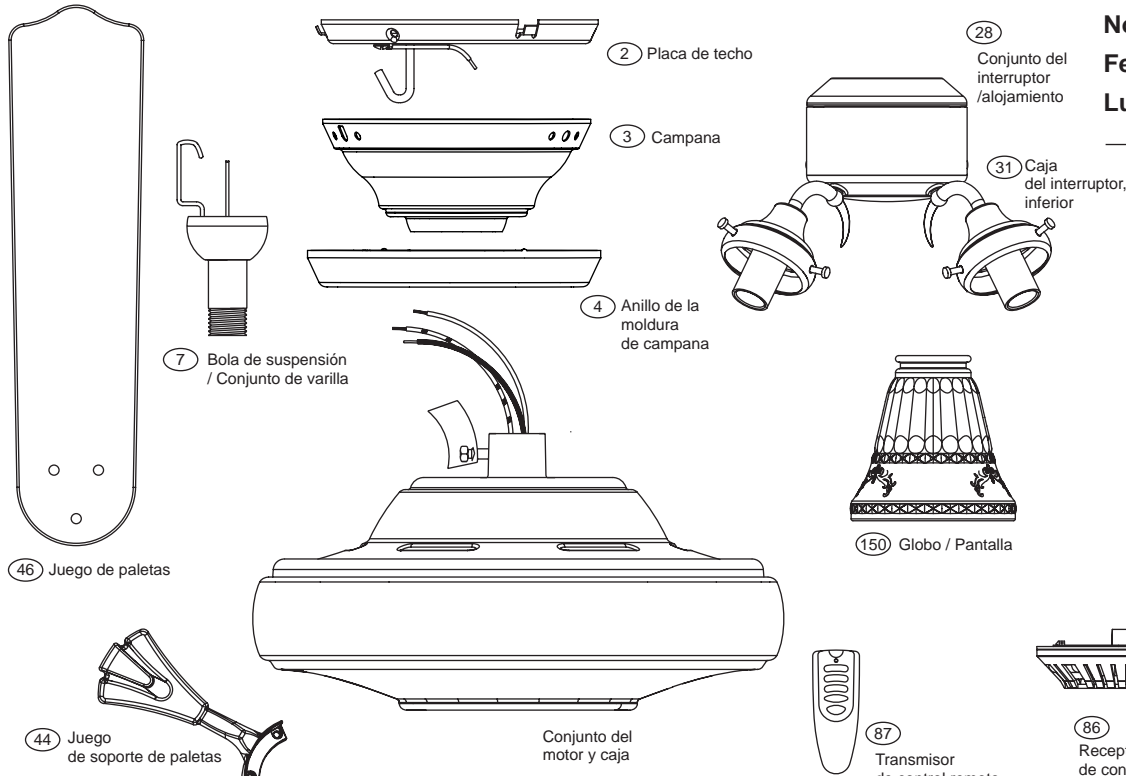

GUÍA DE PIEZAS

Use la Guía de Piezas de abajo para verificar que todas las piezas estén incluidas en la caja.

Si alguna pieza falta o está dañada, llame al teléfono 1-888-830-1326.

POR FAVOR NO DEVUELVA ESTE PRODUCTO A LA TIENDA DONDE LO COMPRÓ.

Antes de instalar su ventilador, anote la información siguiente para sus archivos y asistencia con la garantía.

Piezas del ventilador (no dibujadas a escala)

Nombre del modelo _____

No. de catálogo _____

No. de serie _____

Fecha de compra _____

Lugar de compra _____

Si alguna pieza falta o está rota:
Llame al teléfono 1-888-830-1326

1. **Si el ventilador no funciona:**
1. Consulte la guía de localización de fallas en su manual de instrucciones.
  2. Llame a su centro local de servicio.
  3. Llame al teléfono 901-248-2222 para obtener asistencia técnica.

Para informaciones adicionales acerca de:
Productos Hunter • Localización de fallas
Localización de distribuidores
Localización de centros de servicio
Llame al teléfono 1-800-448-6837
www.hunterfan.com

Materiales (dibujados a escala)