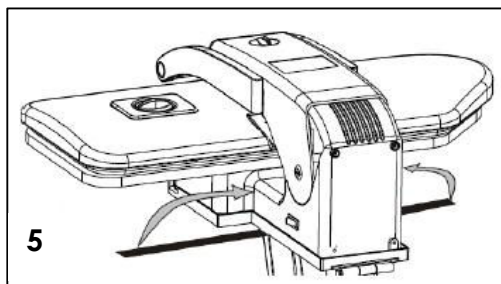

SP INSTRUCCIONES

MONTAJE DE LA BASE

Para montar correctamente la base de la prensa de planchar, proceda como abajo indicado:

1. Saque la base de su embalaje y tire el embalaje a la basura.
2. Coloque la base en posición vertical con los pies en el suelo. Abra las patas de la base de modo que esté estable (véase Fig. 1).
3. Levante el soporte para colocar el aparato (a) y acople el pié y el soporte introduciéndolo en la ranura del soporte (véase Fig. 2). Bloquee el pié con la palanca (b) (véase Fig. 3).
4. Acople la rejilla para poner la ropa a los pies como indicado en la fig. 4.
5. Coloque la prensa de planchar en el soporte de la base. Pase una parte de la correa de Velcro entre el brazo superior y el inferior como indicado en la fig. 5. Abroche firmemente las dos partes.

NOTA: Esta base debe utilizarse únicamente con la prensa de planchar USK STP 1.