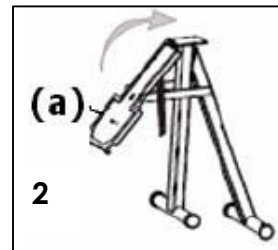

 **KALORIK**

Steam press stand

Base para prensa de planchar

USK STP 20159 STAND

EN INSTRUCTIONS

ASSEMBLING THE STAND

To setup the Iron Press Stand correctly refer to the following instructions:

1. Remove the stand from the carton and carefully dispose of the packaging material.
2. Place the stand in the upright position with the feet on the floor. Open the legs of the stand so that the unit can stand freely (see Fig. 1).
3. Swing the iron press base plate (a) over and connect the support leg to the plate through the opening slit (see Fig. 2). Lock the support leg into position with lever (b) (see Fig. 3).
4. Take the wire clothes rack and connect to the legs of the base as shown (Fig. 4).
5. Take the iron press and sit in place on the stand plate. Pass one end of the Velcro strap through the unit in between the upper and lower arms as shown (Fig 5). Secure tightly to the other strap.

NOTE: This stand is to be used with the steam press USK STP 1.

SP INSTRUCCIONES

MONTAJE DE LA BASE

Para montar correctamente la base de la prensa de planchar, proceda como abajo indicado:

1. Saque la base de su embalaje y tire el embalaje a la basura.
2. Coloque la base en posición vertical con los pies en el suelo. Abra las patas de la base de modo que esté estable (véase Fig. 1).
3. Levante el soporte para colocar el aparato (a) y acople el pié y el soporte introduciéndolo en la ranura del soporte (véase Fig. 2). Bloquee el pié con la palanca (b) (véase Fig. 3).
4. Acople la rejilla para poner la ropa a los pies como indicado en la fig. 4.
5. Coloque la prensa de planchar en el soporte de la base. Pase una parte de la correa de Velcro entre el brazo superior y el inferior como indicado en la fig. 5. Abroche firmemente las dos partes.