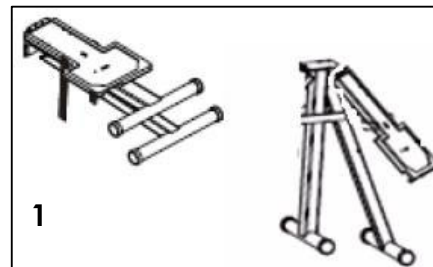

SP INSTRUCCIONES

MONTAJE DE LA BASE

Para montar correctamente la base de la prensa de planchar, proceda como abajo indicado:

1. Saque la base de su embalaje y tire el embalaje a la basura.
2. Coloque la base en posición vertical con los pies en el suelo. Abra las patas de la base de modo que esté estable (véase Fig. 1).
3. Levante el soporte para colocar el aparato (a) y acople el pié y el soporte introduciéndolo en la ranura del soporte (véase Fig. 2). Bloquee el pié con la palanca (b) (véase Fig. 3).
4. Acople la rejilla para poner la ropa a los pies como indicado en la fig. 4.
5. Coloque la prensa de planchar en el soporte de la base. Pase una parte de la correa de Velcro entre el brazo superior y el inferior como indicado en la fig. 5. Abroche firmemente las dos partes.

NOTA: Esta base debe utilizarse únicamente con la prensa de planchar USK STP 1.