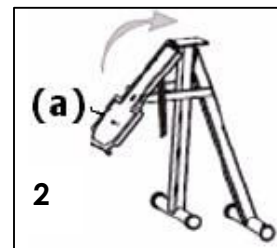

SP INSTRUCCIONES

MONTAJE DE LA BASE

Para montar correctamente la base de la prensa de planchar, proceda como abajo indicado:

1. Saque la base de su embalaje y tire el embalaje a la basura.
2. Coloque la base en posición vertical con los pies en el suelo. Abra las patas de la base de modo que esté estable (véase Fig. 1).
3. Levante el soporte para colocar el aparato (a) y acople el pié y el soporte introduciéndolo en la ranura del soporte (véase Fig. 2). Bloquee el pié con la palanca (b) (véase Fig. 3).
4. Acople la rejilla para poner la ropa a los pies como indicado en la fig. 4.
5. Coloque la prensa de planchar en el soporte de la base. Pase una parte de la correa de Velcro entre el brazo superior y el inferior como indicado en la fig. 5. Abroche firmemente las dos partes.

NOTA: Esta base debe utilizarse únicamente con la prensa de planchar USK STP 1.