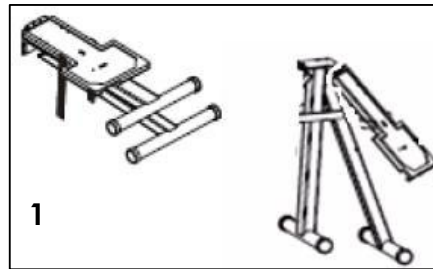

 **KALORIK**

Steam press stand

Base para prensa de planchar

USK STP 20159 STAND

EN INSTRUCTIONS

ASSEMBLING THE STAND

To setup the Iron Press Stand correctly refer to the following instructions:

1. Remove the stand from the carton and carefully dispose of the packaging material.
2. Place the stand in the upright position with the feet on the floor. Open the legs of the stand so that the unit can stand freely (see Fig. 1).
3. Swing the iron press base plate (a) over and connect the support leg to the plate through the opening slit (see Fig. 2). Lock the support leg into position with lever (b) (see Fig. 3).
4. Take the wire clothes rack and connect to the legs of the base as shown (Fig. 4).
5. Take the iron press and sit in place on the stand plate. Pass one end of the Velcro strap through the unit in between the upper and lower arms as shown (Fig 5). Secure tightly to the other strap.

NOTE: This stand is to be used with the steam press USK STP 1.

SP INSTRUCCIONES

MONTAJE DE LA BASE

Para montar correctamente la base de la prensa de planchar, proceda como abajo indicado:

1. Saque la base de su embalaje y tire el embalaje a la basura.
2. Coloque la base en posición vertical con los pies en el suelo. Abra las patas de la base de modo que esté estable (véase Fig. 1).
3. Levante el soporte para colocar el aparato (a) y acople el pié y el soporte introduciéndolo en la ranura del soporte (véase Fig. 2). Bloquee el pié con la palanca (b) (véase Fig. 3).
4. Acople la rejilla para poner la ropa a los pies como indicado en la fig. 4.
5. Coloque la prensa de planchar en el soporte de la base. Pase una parte de la correa de Velcro entre el brazo superior y el inferior como indicado en la fig. 5. Abroche firmemente las dos partes.