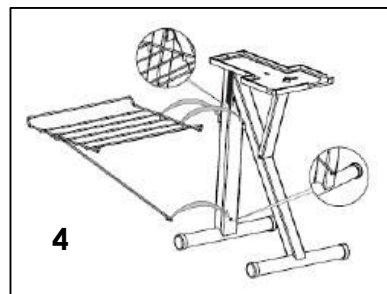

 **KALORIK**

Steam press stand

Base para prensa de planchar

USK STP 20159 STAND

EN INSTRUCTIONS

ASSEMBLING THE STAND

To setup the Iron Press Stand correctly refer to the following instructions:

1. Remove the stand from the carton and carefully dispose of the packaging material.
2. Place the stand in the upright position with the feet on the floor. Open the legs of the stand so that the unit can stand freely (see Fig. 1).
3. Swing the iron press base plate (a) over and connect the support leg to the plate through the opening slit (see Fig. 2). Lock the support leg into position with lever (b) (see Fig. 3).
4. Take the wire clothes rack and connect to the legs of the base as shown (Fig. 4).
5. Take the iron press and sit in place on the stand plate. Pass one end of the Velcro strap through the unit in between the upper and lower arms as shown (Fig 5). Secure tightly to the other strap.

NOTE: This stand is to be used with the steam press USK STP 1.

SP INSTRUCCIONES

MONTAJE DE LA BASE

Para montar correctamente la base de la prensa de planchar, proceda como abajo indicado:

1. Saque la base de su embalaje y tire el embalaje a la basura.
2. Coloque la base en posición vertical con los pies en el suelo. Abra las patas de la base de modo que esté estable (véase Fig. 1).
3. Levante el soporte para colocar el aparato (a) y acople el pié y el soporte introduciéndolo en la ranura del soporte (véase Fig. 2). Bloquee el pié con la palanca (b) (véase Fig. 3).
4. Acople la rejilla para poner la ropa a los pies como indicado en la fig. 4.
5. Coloque la prensa de planchar en el soporte de la base. Pase una parte de la correa de Velcro entre el brazo superior y el inferior como indicado en la fig. 5. Abroche firmemente las dos partes.