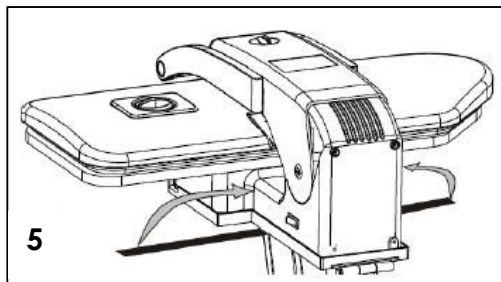

 **KALORIK**

Steam press stand

Base para prensa de planchar

USK STP 20159 STAND

EN INSTRUCTIONS

ASSEMBLING THE STAND

To setup the Iron Press Stand correctly refer to the following instructions:

1. Remove the stand from the carton and carefully dispose of the packaging material.
2. Place the stand in the upright position with the feet on the floor. Open the legs of the stand so that the unit can stand freely (see Fig. 1).
3. Swing the iron press base plate (a) over and connect the support leg to the plate through the opening slit (see Fig. 2). Lock the support leg into position with lever (b) (see Fig. 3).
4. Take the wire clothes rack and connect to the legs of the base as shown (Fig. 4).
5. Take the iron press and sit in place on the stand plate. Pass one end of the Velcro strap through the unit in between the upper and lower arms as shown (Fig 5). Secure tightly to the other strap.

NOTE: This stand is to be used with the steam press USK STP 1.

SP INSTRUCCIONES

MONTAJE DE LA BASE

Para montar correctamente la base de la prensa de planchar, proceda como abajo indicado:

1. Saque la base de su embalaje y tire el embalaje a la basura.
2. Coloque la base en posición vertical con los pies en el suelo. Abra las patas de la base de modo que esté estable (véase Fig. 1).
3. Levante el soporte para colocar el aparato (a) y acople el pié y el soporte introduciéndolo en la ranura del soporte (véase Fig. 2). Bloquee el pié con la palanca (b) (véase Fig. 3).
4. Acople la rejilla para poner la ropa a los pies como indicado en la fig. 4.
5. Coloque la prensa de planchar en el soporte de la base. Pase una parte de la correa de Velcro entre el brazo superior y el inferior como indicado en la fig. 5. Abroche firmemente las dos partes.