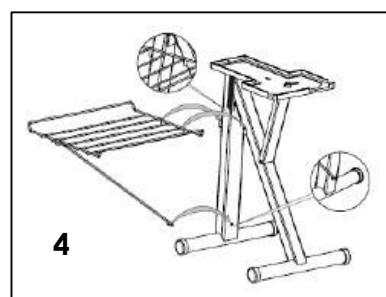

SP INSTRUCCIONES

MONTAJE DE LA BASE

Para montar correctamente la base de la prensa de planchar, proceda como abajo indicado:

1. Saque la base de su embalaje y tire el embalaje a la basura.
2. Coloque la base en posición vertical con los pies en el suelo. Abra las patas de la base de modo que esté estable (véase Fig. 1).
3. Levante el soporte para colocar el aparato (a) y acople el pié y el soporte introduciéndolo en la ranura del soporte (véase Fig. 2). Bloquee el pié con la palanca (b) (véase Fig. 3).
4. Acople la rejilla para poner la ropa a los pies como indicado en la fig. 4.
5. Coloque la prensa de planchar en el soporte de la base. Pase una parte de la correa de Velcro entre el brazo superior y el inferior como indicado en la fig. 5. Abroche firmemente las dos partes.

NOTA: Esta base debe utilizarse únicamente con la prensa de planchar USK STP 1.