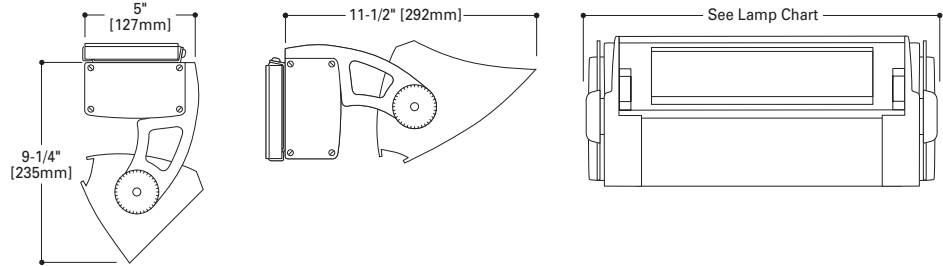

**Vault**

**SMALL**

- Extruded aluminum housing
- Die-cast aluminum end caps
- Integrated visor option - solid, perf or opal window
- Die-formed 94% reflective dual-finish anodized aluminum reflector
- Gasketed hinging doorframe - indoor toolless entry, outdoor - fasteners required
- PointGrab™ adjustment

**Remote** *(Consult factory for outdoor mounting)*

**Integral**

LAMP CHART - Remote

SOURCE	WATTAGE	LENGTH
Tungsten	100	10-3/4"
	150	13"
	250	13"
Metal Halide	39	10-3/4"
	70	13"
	150	13"
Fluorescent	26	13"

LAMP CHART - Integral

SOURCE	WATTAGE	LENGTH
Metal Halide	39	10-3/4"
	70	13"
	150	13"
Fluorescent	26	13"

**Mounting Options**

**ORDERING INFORMATION**

SAMPLE NUMBER: VS-SO-P-1-E039-120-W-Y104

Product	Size - Indoor/Outdoor	Lens	No. of Lamps	Lamp/Ballast Type	Wattage
<input type="checkbox"/> <b>VN</b> Vault No Visor <input type="checkbox"/> <b>VS</b> Vault Solid Visor <input type="checkbox"/> <b>VO</b> Vault Opal Visor <input type="checkbox"/> <b>VP</b> Vault Square Perf Visor	<input type="checkbox"/> <b>SI</b> Small Indoor <input type="checkbox"/> <b>SO</b> Small Outdoor	<input type="checkbox"/> <b>C</b> Clear <input type="checkbox"/> <b>P</b> Micro-prismatic <input type="checkbox"/> <b>U</b> U.V.* <input type="checkbox"/> <b>N</b> None**	<input type="checkbox"/> <b>1</b> 1 Lamp	<input type="checkbox"/> <b>F</b> Fluorescent (Electronic) <input type="checkbox"/> <b>T</b> Tungsten Halogen <input type="checkbox"/> <b>E</b> Metal Halide (Electronic) <input type="checkbox"/> <b>M</b> Metal Halide* (Magnetic)	<input type="checkbox"/> <b>026</b> 26W (F) <input type="checkbox"/> <b>039</b> 39W (E, M) <input type="checkbox"/> <b>070</b> 70W (E, M) <input type="checkbox"/> <b>100</b> 100W (T) <input type="checkbox"/> <b>150</b> 150W (E, M, T) <input type="checkbox"/> <b>250</b> 250W (T)