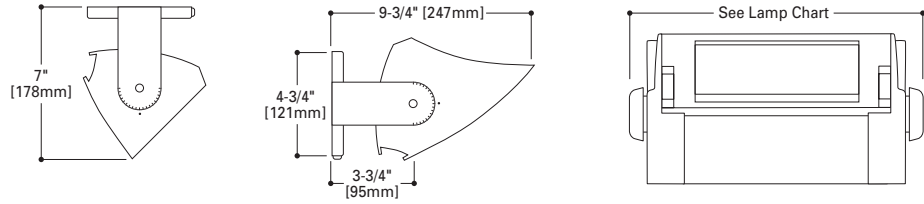

**Vault**

**SMALL**

- Extruded aluminum housing
- Die-cast aluminum end caps
- Integrated visor option - solid, perf or opal window
- Die-formed 94% reflective dual-finish anodized aluminum reflector
- Gasketed hinging doorframe - indoor toolless entry, outdoor - fasteners required
- PointGrab™ adjustment

**Remote** *(Consult factory for outdoor mounting)*

**Integral**

LAMP CHART - Remote

SOURCE	WATTAGE	LENGTH
Tungsten	100	10-3/4"
	150	13"
	250	13"
Metal Halide	39	10-3/4"
	70	13"
	150	13"
Fluorescent	26	13"

LAMP CHART - Integral

SOURCE	WATTAGE	LENGTH
Metal Halide	39	10-3/4"
	70	13"
	150	13"
Fluorescent	26	13"

**Mounting Options**

**ORDERING INFORMATION**

SAMPLE NUMBER: VS-SO-P-1-E039-120-W-Y104

Product	Size - Indoor/Outdoor	Lens	No. of Lamps	Lamp/Ballast Type	Wattage
<input type="checkbox"/> <b>VN</b> Vault No Visor <input type="checkbox"/> <b>VS</b> Vault Solid Visor <input type="checkbox"/> <b>VO</b> Vault Opal Visor <input type="checkbox"/> <b>VP</b> Vault Square Perf Visor	<input type="checkbox"/> <b>SI</b> Small Indoor <input type="checkbox"/> <b>SO</b> Small Outdoor	<input type="checkbox"/> <b>C</b> Clear <input type="checkbox"/> <b>P</b> Micro-prismatic <input type="checkbox"/> <b>U</b> U.V.* <input type="checkbox"/> <b>N</b> None**	<input type="checkbox"/> <b>1</b> 1 Lamp	<input type="checkbox"/> <b>F</b> Fluorescent (Electronic) <input type="checkbox"/> <b>T</b> Tungsten Halogen <input type="checkbox"/> <b>E</b> Metal Halide (Electronic) <input type="checkbox"/> <b>M</b> Metal Halide* (Magnetic)	<input type="checkbox"/> <b>026</b> 26W (F) <input type="checkbox"/> <b>039</b> 39W (E, M) <input type="checkbox"/> <b>070</b> 70W (E, M) <input type="checkbox"/> <b>100</b> 100W (T) <input type="checkbox"/> <b>150</b> 150W (E, M, T) <input type="checkbox"/> <b>250</b> 250W (T)