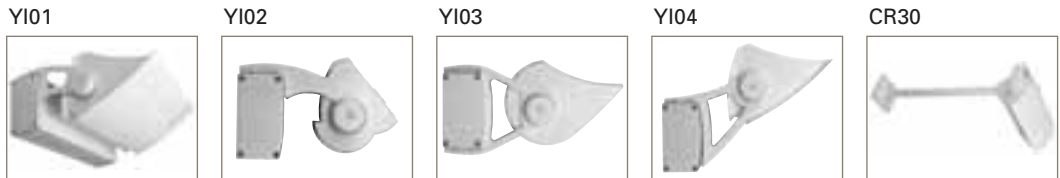

**Vault**

**SMALL**

- Extruded aluminum housing
- Die-cast aluminum end caps
- Integrated visor option - solid, perf or opal window
- Die-formed 94% reflective dual-finish anodized aluminum reflector
- Gasketed hinging doorframe - indoor toolless entry, outdoor - fasteners required
- PointGrab™ adjustment

**Remote** *(Consult factory for outdoor mounting)*

**Integral**

LAMP CHART - Remote

SOURCE	WATTAGE	LENGTH
Tungsten	100	10-3/4"
	150	13"
	250	13"
Metal Halide	39	10-3/4"
	70	13"
	150	13"
Fluorescent	26	13"

LAMP CHART - Integral

SOURCE	WATTAGE	LENGTH
Metal Halide	39	10-3/4"
	70	13"
	150	13"
Fluorescent	26	13"

**Mounting Options**

**ORDERING INFORMATION**

SAMPLE NUMBER: VS-SO-P-1-E039-120-W-Y104

Product	Size - Indoor/Outdoor	Lens	No. of Lamps	Lamp/Ballast Type	Wattage
<input type="checkbox"/> <b>VN</b> Vault No Visor <input type="checkbox"/> <b>VS</b> Vault Solid Visor <input type="checkbox"/> <b>VO</b> Vault Opal Visor <input type="checkbox"/> <b>VP</b> Vault Square Perf Visor	<input type="checkbox"/> <b>SI</b> Small Indoor <input type="checkbox"/> <b>SO</b> Small Outdoor	<input type="checkbox"/> <b>C</b> Clear <input type="checkbox"/> <b>P</b> Micro-prismatic <input type="checkbox"/> <b>U</b> U.V.* <input type="checkbox"/> <b>N</b> None**	<input type="checkbox"/> <b>1</b> 1 Lamp	<input type="checkbox"/> <b>F</b> Fluorescent (Electronic) <input type="checkbox"/> <b>T</b> Tungsten Halogen <input type="checkbox"/> <b>E</b> Metal Halide (Electronic) <input type="checkbox"/> <b>M</b> Metal Halide* (Magnetic)	<input type="checkbox"/> <b>026</b> 26W (F) <input type="checkbox"/> <b>039</b> 39W (E, M) <input type="checkbox"/> <b>070</b> 70W (E, M) <input type="checkbox"/> <b>100</b> 100W (T) <input type="checkbox"/> <b>150</b> 150W (E, M, T) <input type="checkbox"/> <b>250</b> 250W (T)