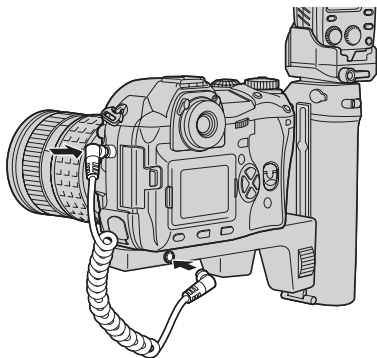

OLYMPUS®

リモートグリップケーブル

Remote Grip Cable

Blitzgriffkabel

Câble de poignée à distance

Cable de la empuñadura remota

원격 그립 케이블

DIGITAL
RG-1

VT530301

JP 接続のしかた

EN HOW TO CONNECT

DE ANSCHLUSS

FR RACCORDEMENT

ES CÓMO CONECTAR

KR 연결 방법

JP 主な仕様

MODEL NO.	: FS-RG1
接続ロック	: 回転ノブロック機構
ケーブルの長さ	: 約 0.2m
質量	: 15g

EN MAIN SPECIFICATIONS

Model Number	: FS-RG1
Connection lock	: Rotary knob locking mechanism
Cable length	: Approx. 0.2 m (0.7 ft)
Weight	: 15 g (0.5 oz)

DE TECHNISCHE DATEN

Modellnummer	: FS-RG1
Anschluss-verriegelung	: Drehstift-Sperrmechanismus
Kabellänge	: Ca. 0,2 m
Gewicht	: 15 g

FR CARACTÉRISTIQUES PRINCIPALES

Numéro de modèle	: FS-RG1
Verrouillage de raccordement	: Mécanisme de verrouillage à bouton rotatif
Longueur du câble	: 0,2 m environ
Poids	: 15 g

ES ESPECIFICACIONES PRINCIPALES

Número del modelo	: FS-RG1
Seguro de conexión	: Mecanismo de bloqueo de perilla giratoria
Longitud de cable	: Aprox. 0,2 m
Peso	: 15 g

KR 주된 사양

모델 NO	: FS-RG1
연결 고정	: 회전 노브 잠금 장치
케이블의 길이	: 약 0.2 m
무게	: 15 g