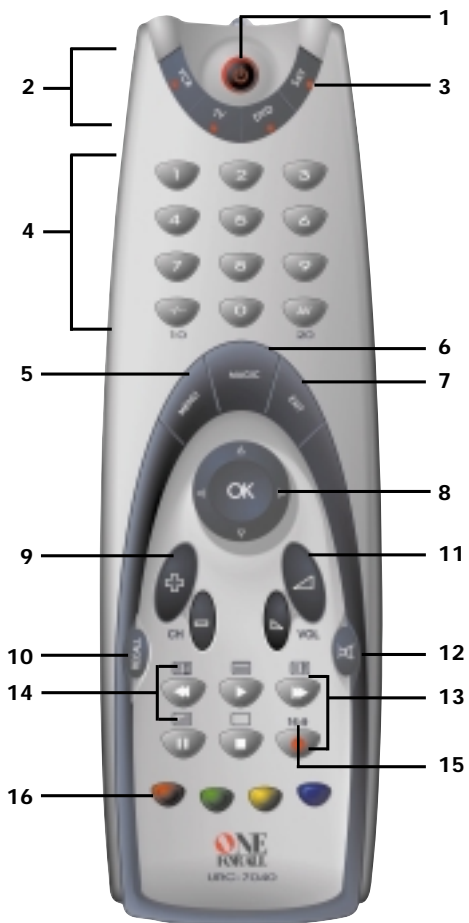

ILLUSTRATION DE LA TÉLÉCOMMANDE ONE FOR ALL 4	3
INSTALLATION DES PILES	26
CARACTÉRISTIQUES ET FONCTIONS	26
INSTALLATION	
Installation de vos appareils	28
La Méthode de Recherche	29
RÉFÉRENCE RAPIDE	30
CHANGER UNE TOUCHE D'APPAREIL	31
RÉINITIALISER UNE TOUCHE D'APPAREIL	31
COMMANDES COMPLÉMENTAIRES	
Couleur et Luminosité	32
Accès direct au Volume	32
Auto Scan	32
Sleeptimer (Minuterie) appareil	33
Sleeptimer (Minuterie) ONE FOR ALL	33
ONE FOR ALL Recall (Rappel de Chaîne)	34
CONSEILS UTILES	34
Service clientèle	35
CODES D'INSTALLATION	
Télévisions	80
Magnétoscopes	84
Satellites	86
Décodeur câble	89
Lecteurs DVD	89

Votre ONE FOR ALL 4

Félicitations pour l'achat de votre nouvelle Télécommande Universelle ONE FOR ALL 4. En choisissant la télécommande ONE FOR ALL 4, vous avez opté pour un produit sûr, de la plus haute qualité, particulièrement simple d'utilisation, qui vous donnera satisfaction à court, comme à long terme. Avant utilisation, nous vous recommandons de suivre attentivement les instructions se trouvant plus loin dans ce mode d'emploi.

Votre lot ONE FOR ALL 4 comprend :

- votre télécommande ONE FOR ALL 4
- votre mode d'emploi ONE FOR ALL 4

Votre mode d'emploi est divisé en deux parties distinctes : instructions d'installation et codes d'appareils.

CONSERVEZ PRÉCIEUSEMENT CE MODE D'EMPLOI POUR POUVOIR VOUS Y RÉFÉRER DANS LE FUTUR !

Votre ONE FOR ALL 4 a été conçue pour vous permettre de contrôler quatre appareils: une télévision, un magnétoscope, un lecteur DVD et un récepteur satellite ou un décodeur câble.

Votre ONE FOR ALL 4 nécessite 2 nouvelles piles alcalines de type AA/LR6.