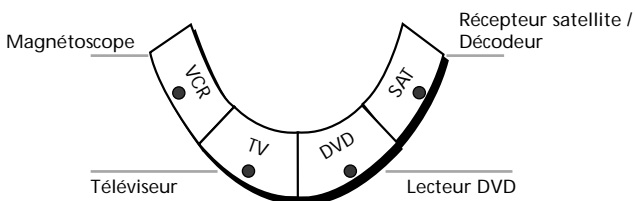

Remarques :

- Certains codes se ressemblent. Si vos appareils ne répondent pas ou pas correctement avec l'un des codes, essayez les autres codes listés pour votre marque.
- Pour l'installation d'un magnétoscope : Si la télécommande d'origine de votre magnétoscope ne possède pas de touche POWER, appuyez alors sur la touche Lecture lors de l'étape 6.
- N'oubliez pas, pour contrôler vos appareils après les avoir installés, appuyez d'abord sur la touche d'appareil adéquate. Vous ne pouvez assigner à une touche de mode qu'un seul appareil. Bien que votre télécommande d'origine soit en mesure de faire fonctionner plus d'un seul appareil, vous devrez installer sur votre ONE FOR ALL 4, chacun des appareils séparément.

Les divers appareils et leur touches correspondantes :

Pour installer un/une deuxième TV, VCR, DVD ou SAT, reportez-vous au chapitre 'Changer une touche d'appareil' (page 31).