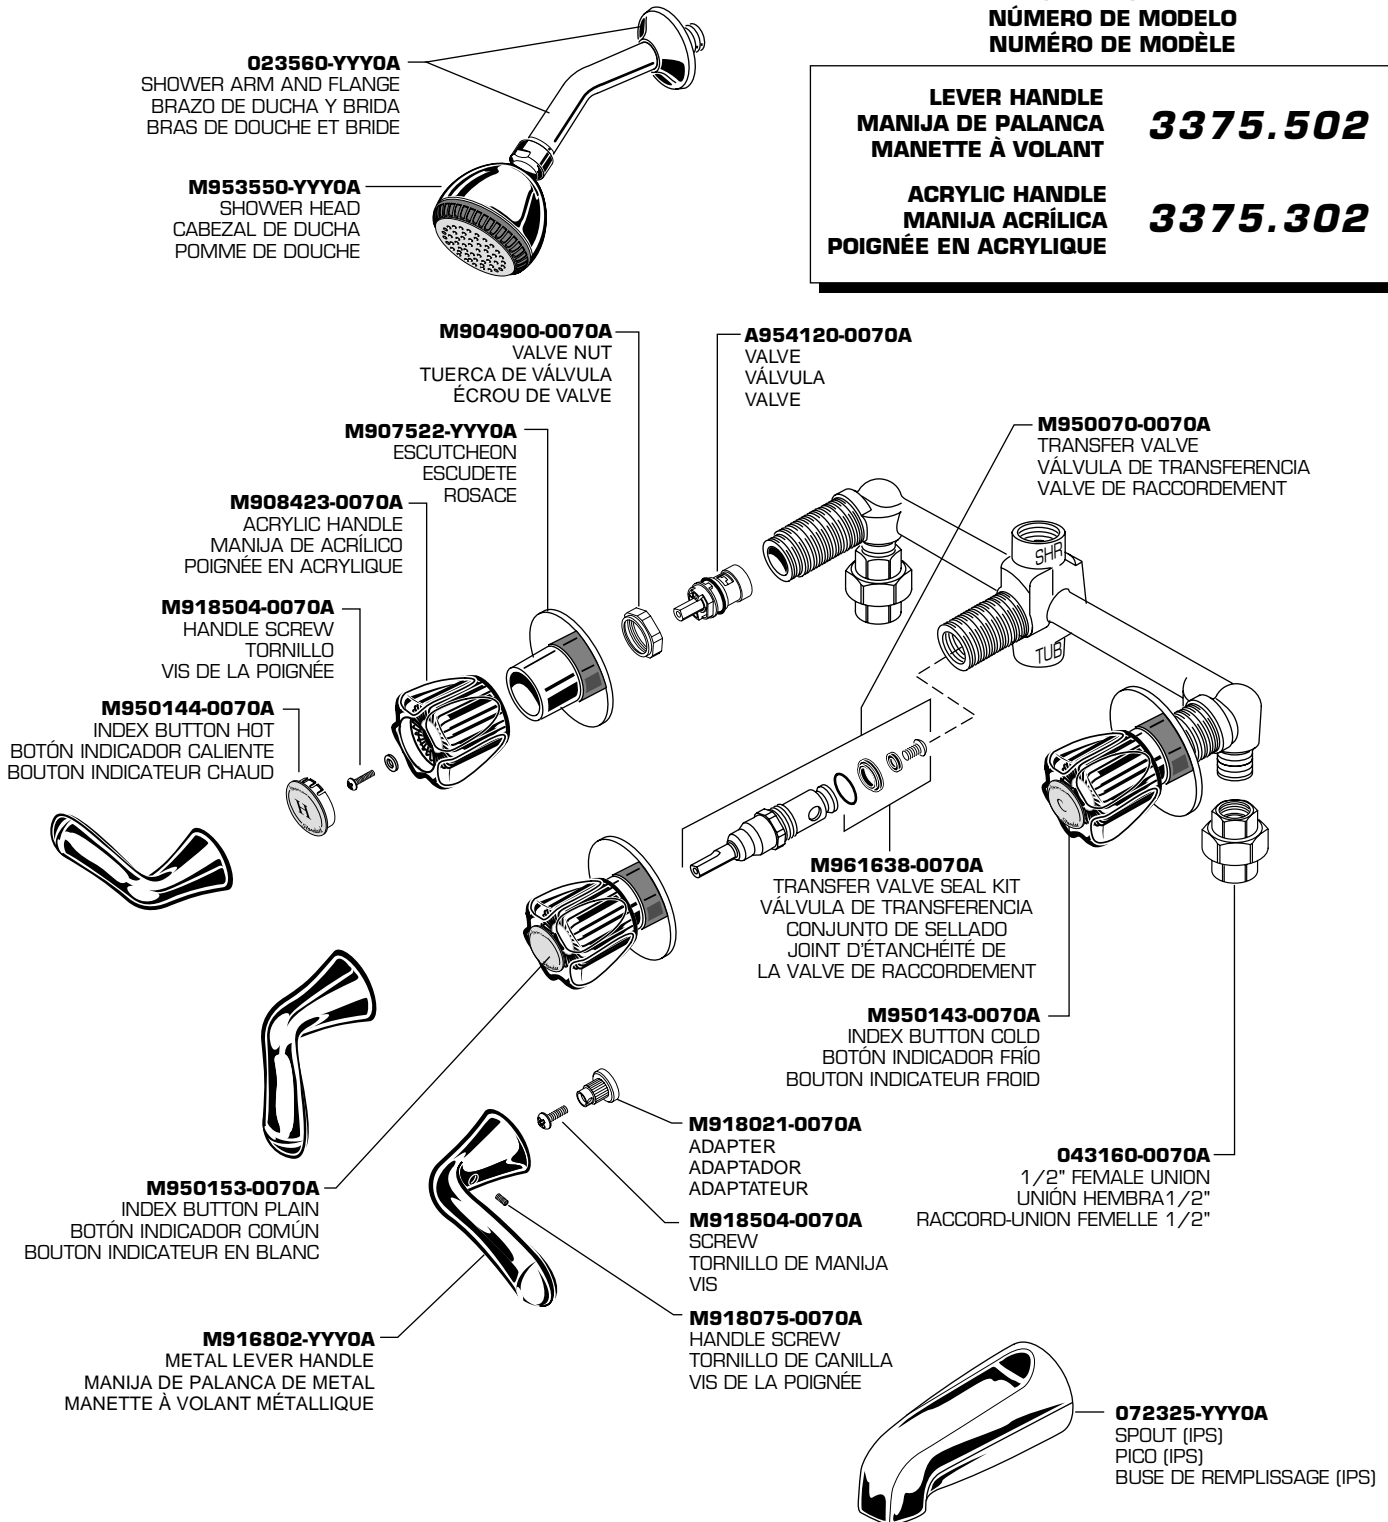

*American Standard*

**COLONY/COLONY SOFT  
THREE HANDLE BATH/SHOWER  
TINA/DUCHA DE TRES MANIJAS  
ROBINETS DE BAIN/DOUCHE À 3 POIGNÉES**

**MODEL NUMBER  
NÚMERO DE MODELO  
NUMÉRO DE MODÈLE**

**LEVER HANDLE  
MANIJA DE PALANCA  
MANETTE À VOLANT** **3375.502**

**ACRYLIC HANDLE  
MANIJA ACRÍLICA  
POIGNÉE EN ACRYLIQUE** **3375.302**

Replace the "YYY" with appropriate finish code  
Reemplace las letras "YYY" por el código de acabado  
Remplacer le "YYY" par le code de finition approprié

CHROME, CROMO, CHROME	002
POLISHED BRASS, BRONCE PULIDO, LAITON POLI	099