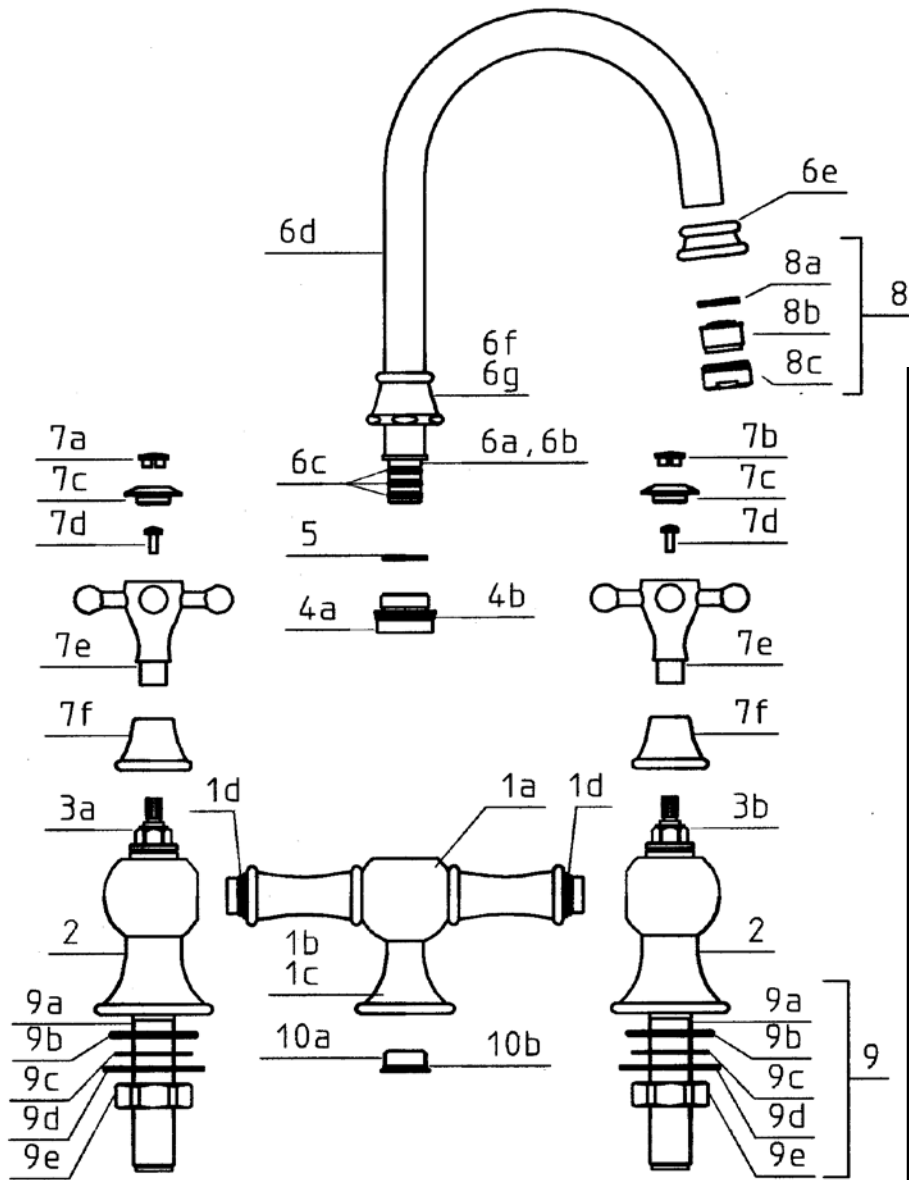

### BLANCOBRIDGE™ MODEL 157-055

NUM.	PART #	DESCRIPTION
1A	3532	BRIDGE BODY
1B	3534	BASE
1C	2.5X9.4	O-RING
1D	2.62X15.08	O-RING
2	3533	VALVE HOUSING
3A	3614	COLD CARTRIDGE RIGHT
3B	3615	HOT CARTRIDGE LEFT
4A	3543	NIPPLE
4B	2.62X21.89	O-RING
5	3785	TEFLON RING
6A	3544	NIPPLE
6B	2X14	O-RING
6C	2.62X10.77	O-RING
6D	3529	SPOUT
6E	3555	AERATOR BASE
6F	3542	NUT
6G	2X20	O-RING
7A	304	BUTTON
7B	305	BUTTON
7C	3612	BUTTON BASE
7D	2312	SCREW
7E	1-3611	CROSS HANDLE
7F	3535	DECORATIVE CAP
8	1-676	AERATOR
8A		RUBBER WASHER
8B		SCREEN
8C		AERATOR RING
9	1-3538	MOUNTING NUT ASSY
9A	3536	MOUNTING SLEEVE
9B	2.62X37.77	O-RING
9C	38X21X1	RUBBER WASHER
9D	1041	METAL RING
9E	3538	NUT
10A	3528	PLUG
10B	1.78x15.6	O-RING