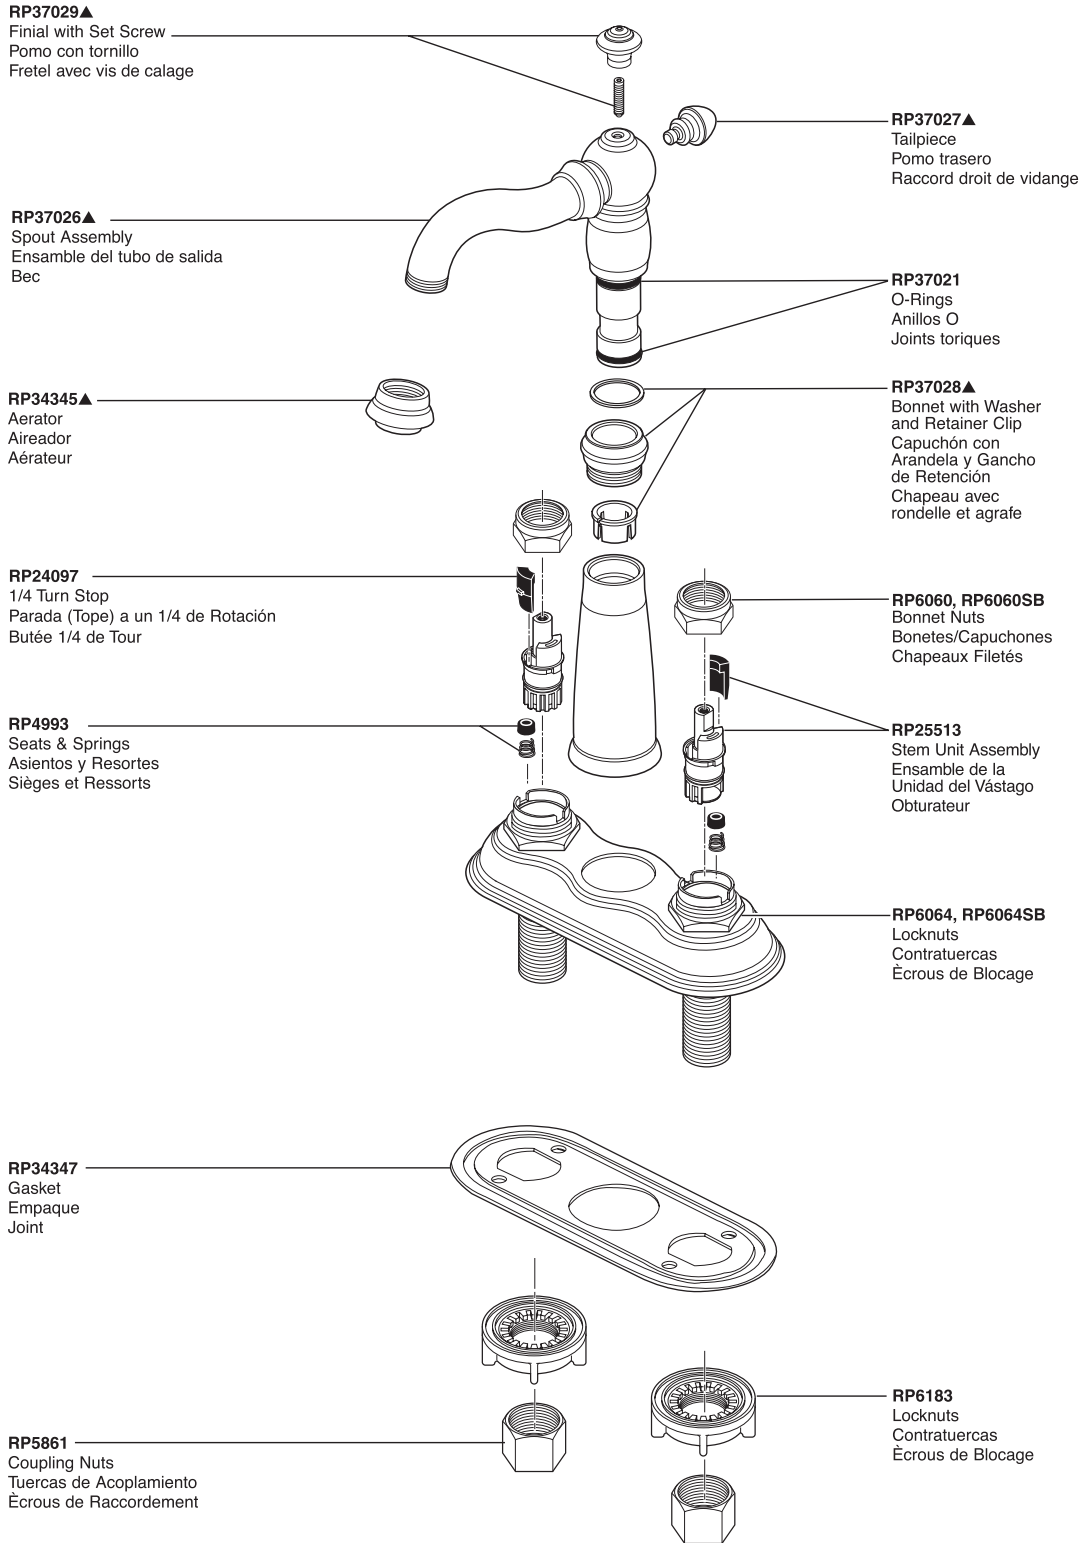

Victorian® Collection Two-Handle Bar/Prep Faucet

Robinetterie de Bar/Plan de Travail à Manette Double Collection Victorian®

Llave de dos Manijas para Área de Bar/Servicio de la Colección Victorian®

Victorian® Bar/Prep

Models/Modelos/Modèles 2155 Series/Series/Seria

Refer to handle section for additional information./ Refiérase a la sección las manijas para información adicional./ Référez-vous à la section manette pour plus d'information.
 ▲Specify finish / Especificque el Acabado / Précisez le fini