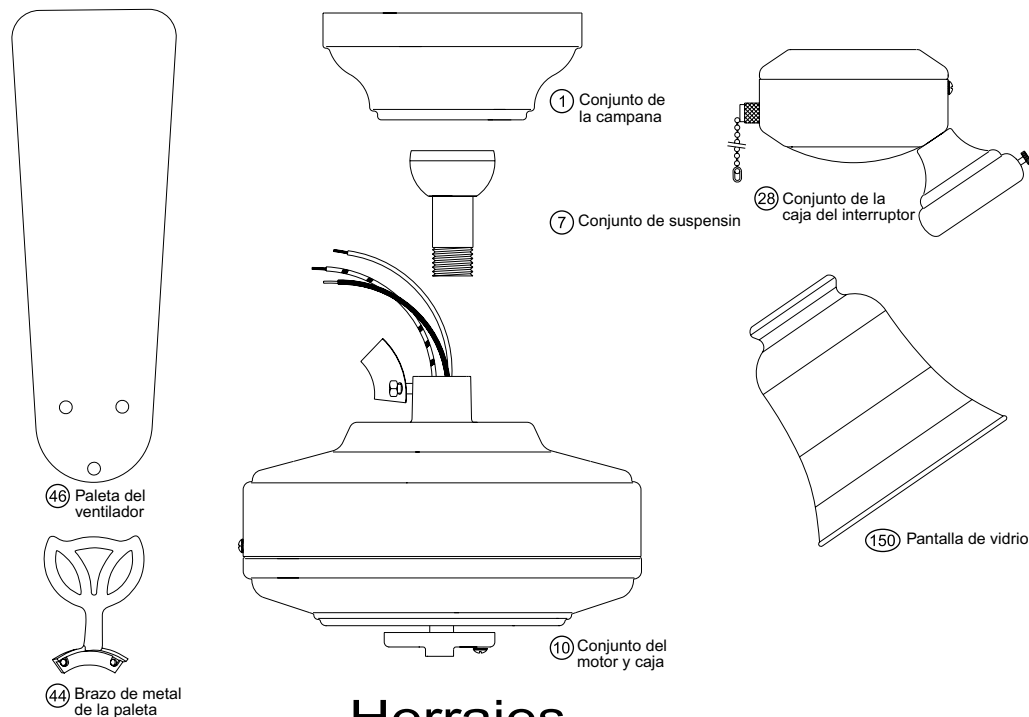

GUÍA DE PIEZAS

98000-01-018

10/10/2000

Use la Gua de Piezas de abajo para verificar que todas las piezas estn incluidas en la caja.

Si alguna pieza falta o est daada, llame al telefono 1-888-830-1326.

POR FAVOR NO DEVUELVA ESTE PRODUCTO A LA TIENDA DONDE LO COMPR.

Antes de instalar su ventilador, anote la informacin siguiente para sus archivos y asistencia con la garanta.

Piezas del ventilador (no dibujadas a escala)