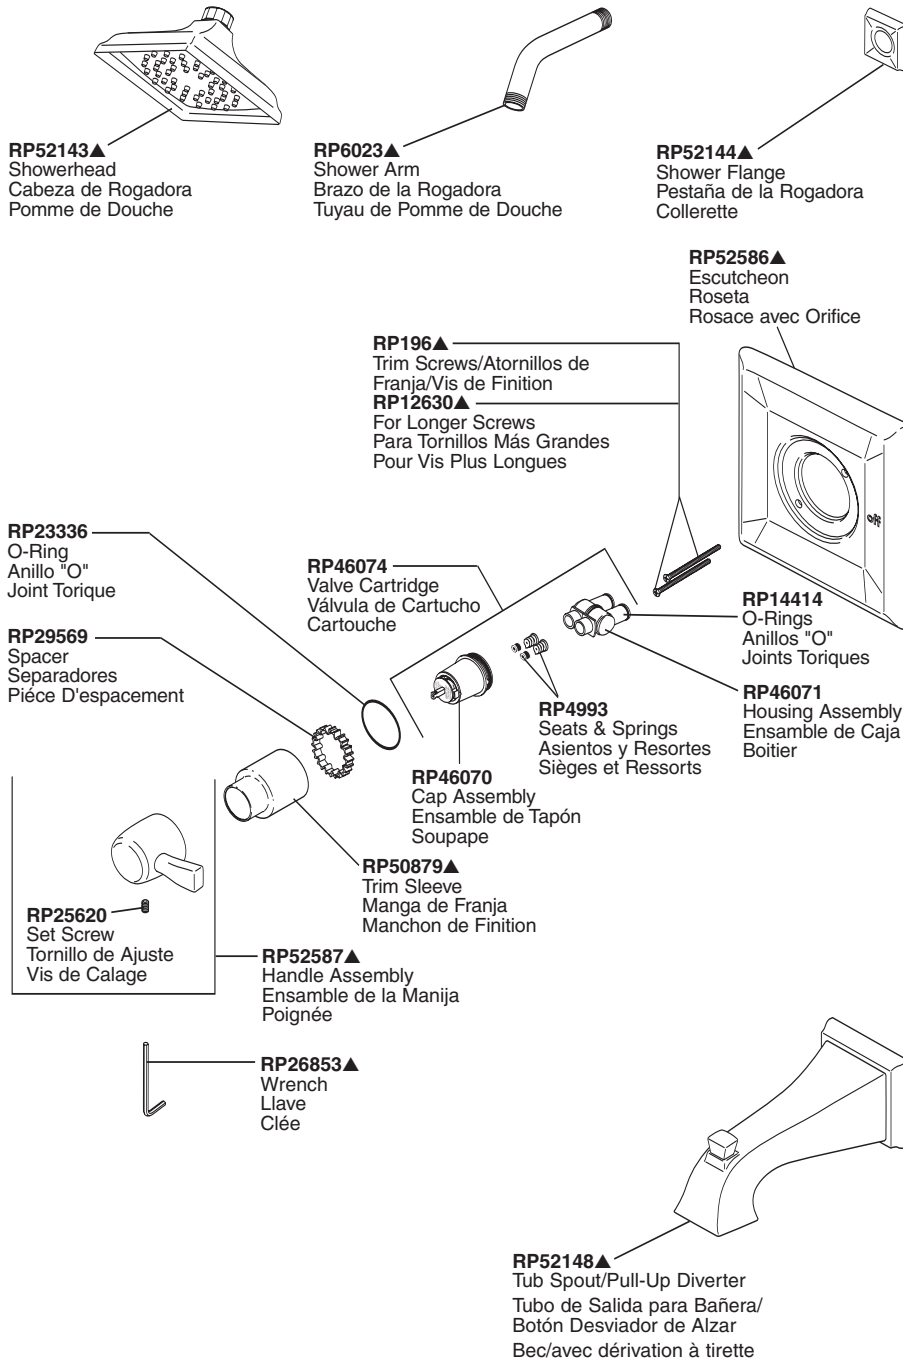

Dryden™ Tub/Shower Trim

Garniture pour Bain/Douche Dryden™

Adorno Dryden™ para Bañera/Ducha

Models/Modelos/Modèles T14051, T14251 & T14451 Series/Series/Seria

Dryden™ Tub/Shower

Refer to handle and rough-in sections for additional information. / Refiérase a las secciones de las manijas y la tubería interna para información adicional. / Référez-vous aux sections manette et brut pour plus d'information.

▲Specify finish / Especificque el Acabado / Précisez le fini