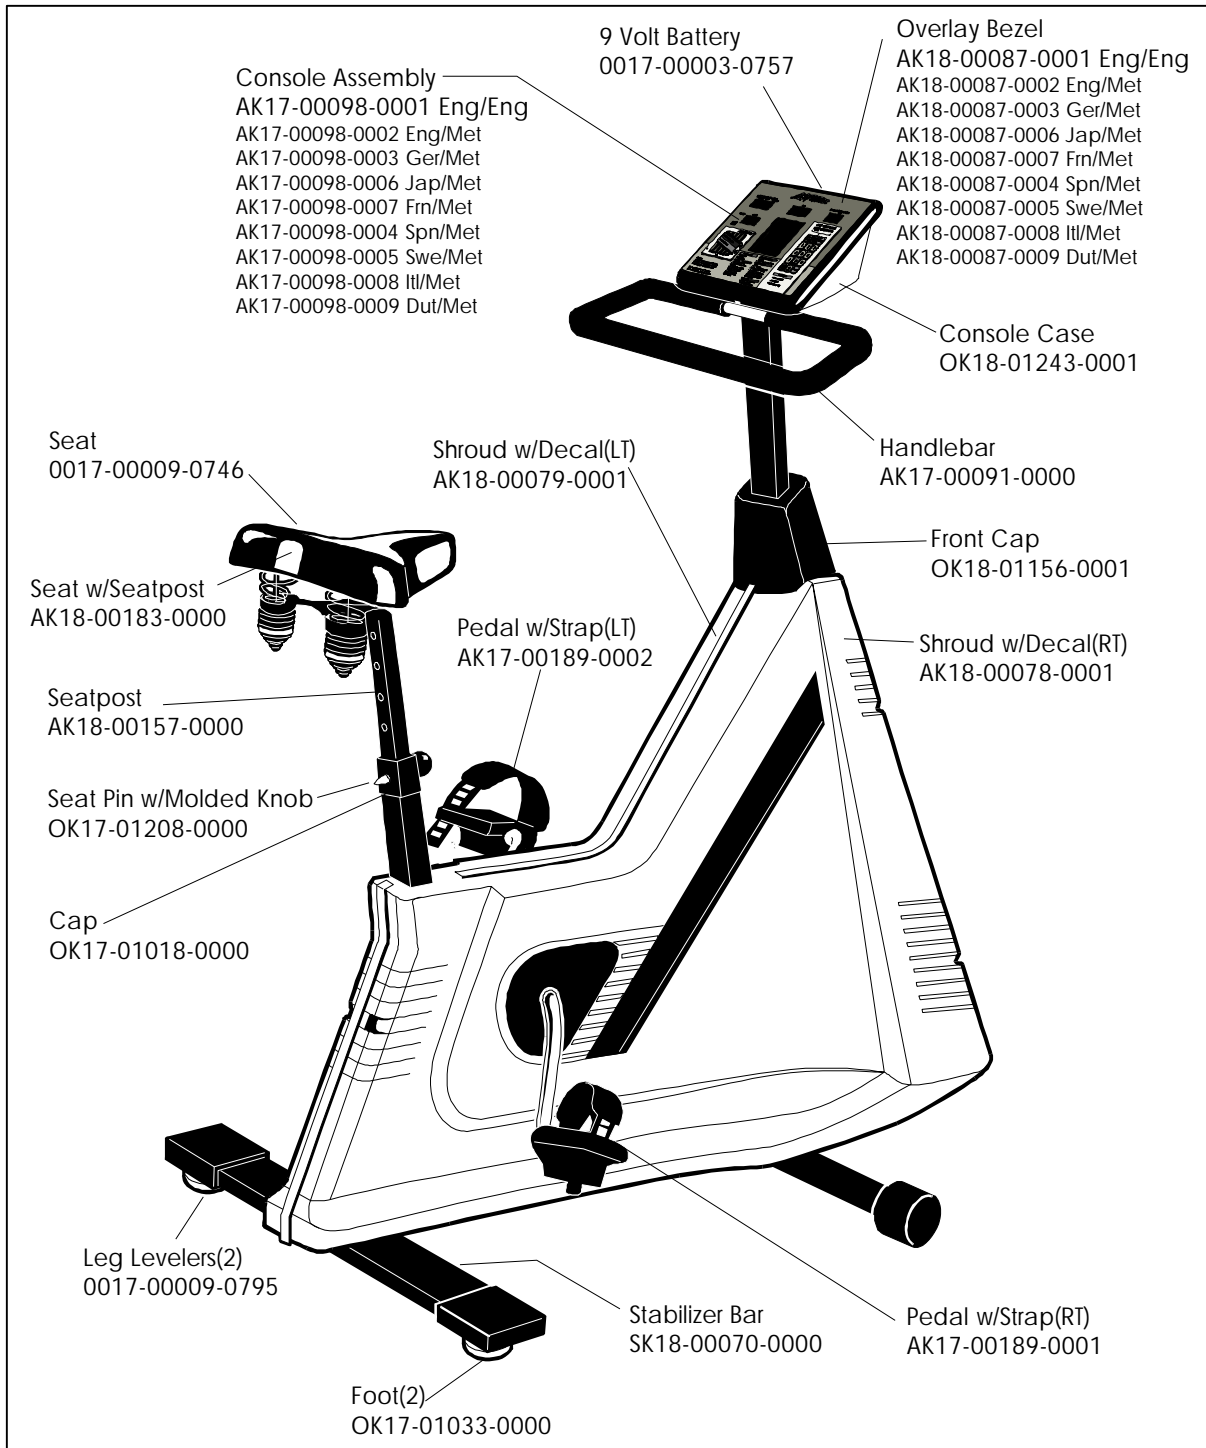

**LC-6500N
EXERCISE BIKE**

**GE09-00008-XXXX
SN # 450-474, 718107-727066**

**LC-6500N
EXERCISE BIKE**

**GE09-00008-XXXX
SN # 450-474, 718107-727066**