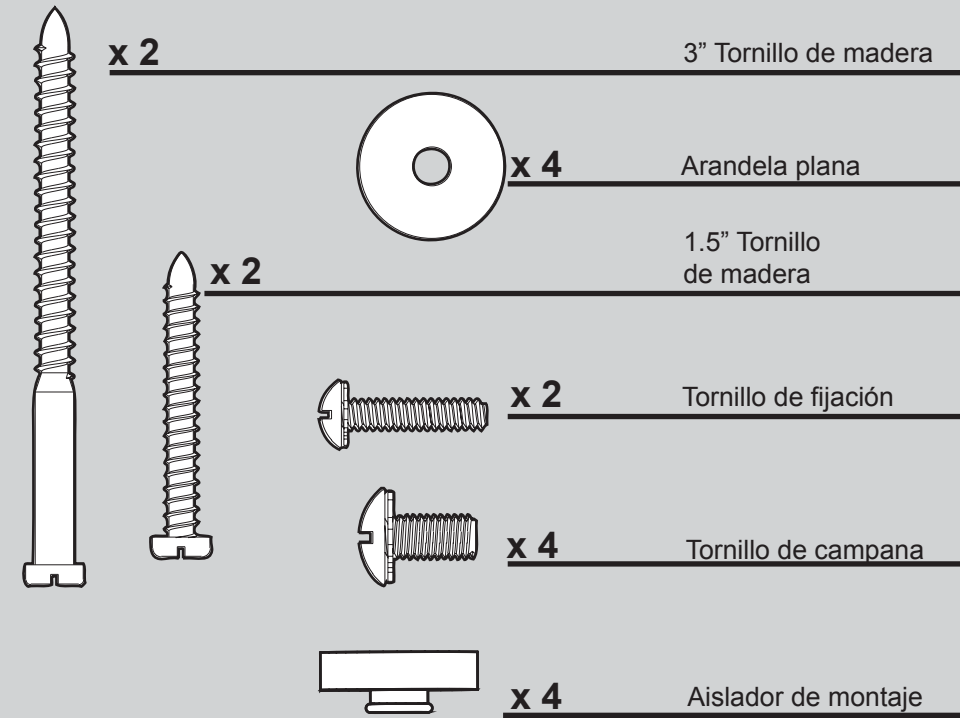

THIS PARTS GUIDE IS FOR REFERENCE ONLY.

REFER TO THE INSTALLATION MANUAL FOR FULL ASSEMBLY INSTRUCTIONS.

Parts List

Item Name	Qty	Model #	23866	23860	23871
		Asm. Dwg. #	93877-01	93877-02	93877-05
		Finish	White	Antique Brass	Antique Pewter
Part #	Part #	Part #	Part #		
* Hanger Bracket Assembly	1	73862-01	73862-01	73862-01	
Mounting Isolator	4	67290-01	67290-01	67290-01	
Motor Cover	1	92524-01	92524-01	92524-01	
Screw, Low Profile	2	74508-39	74508-39	74508-39	
Wood Screw	2	06512-02	06512-02	06512-02	
Wood Screw	2	03144-03	03144-03	03144-03	
Flat Washer	4	06301-01	06301-01	06301-01	
Switch Housing Assembly	1	93529-03	93529-05	93529-14	
Blade Iron Set	1	92803-06	92803-06	92803-06	
Blade Set	1	75516-46	75516-48	75516-56	
Screw, Blade Iron Armature	9	63755-05	63755-05	63755-05	
Hardware Kit	1	93877-00-860	93877-00-861	93877-00-864	
Blade Assembly Screw					
Blade Grommet					
Screw, Machine, 6-32					
Wire Connector					
Screw, Switch Housing Assembly					
Balancing Kit	1	65666-01	65666-01	65666-01	

Materiales

(no dibujados a escala)

Piezas del ventilador

(no dibujadas a escala)

GUÍA DE PIEZAS

Hunter

ALTO

Consulte esta Guía de partes para asegurarse de que todas las partes estén incluidas en la caja.