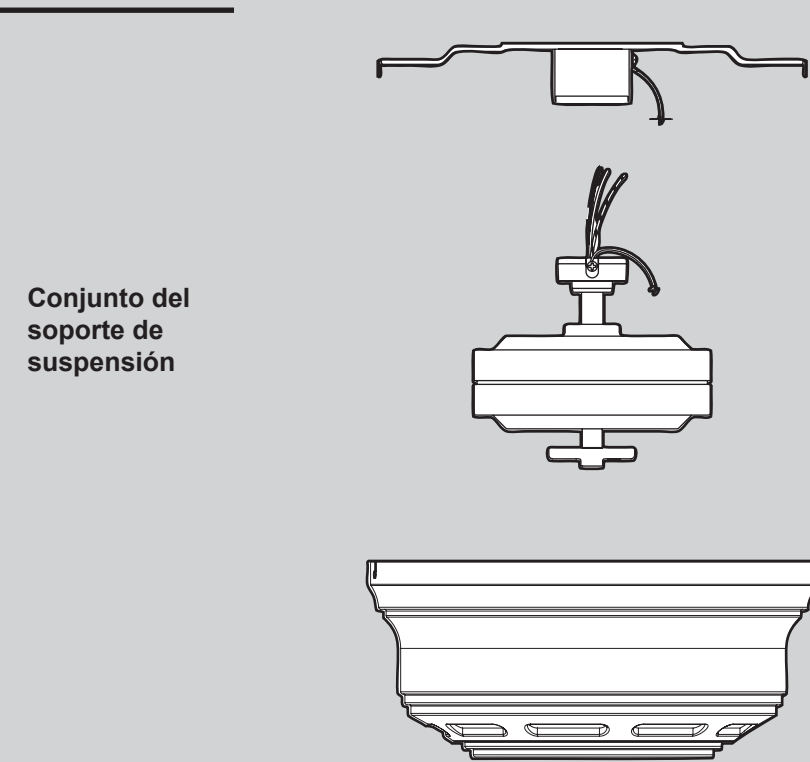

THIS PARTS GUIDE IS FOR REFERENCE ONLY.

REFER TO THE INSTALLATION MANUAL FOR FULL ASSEMBLY INSTRUCTIONS.

Parts List

Item Name	Qty	Model #	23866	23860	23871
		Asm. Dwg. #	93877-01	93877-02	93877-05
		Finish	White	Antique Brass	Antique Pewter
Part #	Part #	Part #	Part #		
* Hanger Bracket Assembly	1	73862-01	73862-01	73862-01	
Mounting Isolator	4	67290-01	67290-01	67290-01	
Motor Cover	1	92524-01	92524-01	92524-01	
Screw, Low Profile	2	74508-39	74508-39	74508-39	
Wood Screw	2	06512-02	06512-02	06512-02	
Wood Screw	2	03144-03	03144-03	03144-03	
Flat Washer	4	06301-01	06301-01	06301-01	
Switch Housing Assembly	1	93529-03	93529-05	93529-14	
Blade Iron Set	1	92803-06	92803-06	92803-06	
Blade Set	1	75516-46	75516-48	75516-56	
Screw, Blade Iron Armature	9	63755-05	63755-05	63755-05	
Hardware Kit	1	93877-00-860	93877-00-861	93877-00-864	
Blade Assembly Screw					
Blade Grommet					
Screw, Machine, 6-32					
Wire Connector					
Screw, Switch Housing Assembly					
Balancing Kit	1	65666-01	65666-01	65666-01	

Materiales

(no dibujados a escala)

Piezas del ventilador

(no dibujadas a escala)

GUÍA DE PIEZAS

Hunter

ALTO

Consulte esta Guía de partes para asegurarse de que todas las partes estén incluidas en la caja.