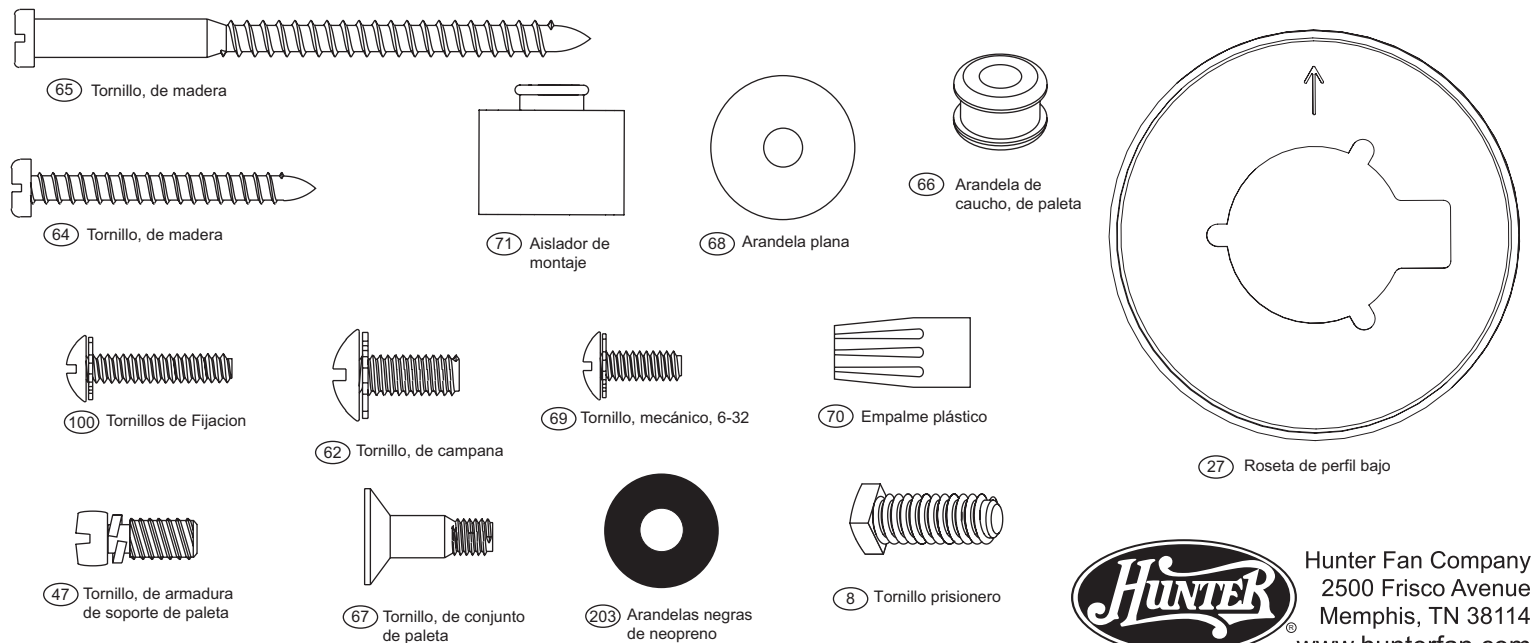

Productos Hunter Fan Company
 Localización de centros de servicio
 Llame al teléfono 1-800-448-6837
www.hunterfan.com

Materiales (dibujados a escala)

Lista de piezas

No. del ítem	Nombre del ítem	No. del modelo		Cantidad	No. de la pieza	
		No. del dibujo de ensamblaje	23970		Peltre Antiguo	94313-14-000
		Acabado	Bronce nuevo		Bronce antiguo	No. de la pieza
1	* Equipo de sistema de colgar		23972	1	94313-30-000	94313-05-000
2	Placa de techo			1		
3	Campana			1		
4	Anillo de la moldura de campana			1		
7	Bola de suspensión / Conjunto de varilla			1		
8	Tornillo prisionero			1		
27	Roseta de perfil bajo			1		
62	Tornillo, de campana			4		
64	Tornillo, de madera			2		
65	Tornillo, de madera			2		
68	Arandela, plana			4		
71	Aislador de montaje			5		
100	Tornillos de Fijación			3		
203	Arandelas negras de neopreno			2		
28	Conjunto del interruptor/alojamiento			1	94513-01-000	94513-01-000
44	Juego de soporte de paletas			1	85450-05-299	85450-05-121
46	Juego de paletas			1	75006-62-000	75006-62-000
47	Tornillo, de armadura de soporte de paleta			10	63755-05-247	63755-05-232
60	* Kit de materiales			1	94850-00-860	94850-00-862
67	Tornillo, de conjunto de paleta			16	63730-07-247	63730-07-232
66	Arandela de caucho, de paleta			15	05989-01-000	05989-01-000
69	Tornillo, mecánico, 6-32			3	74506-36-232	74506-36-232
70	Empalme plástico			4	05172-01-000	05172-01-000
75	Kit de equilibrado			1	07570-01-000	07570-01-000
150	Globo / Pantalla			1	84884-01-000	84884-03-000