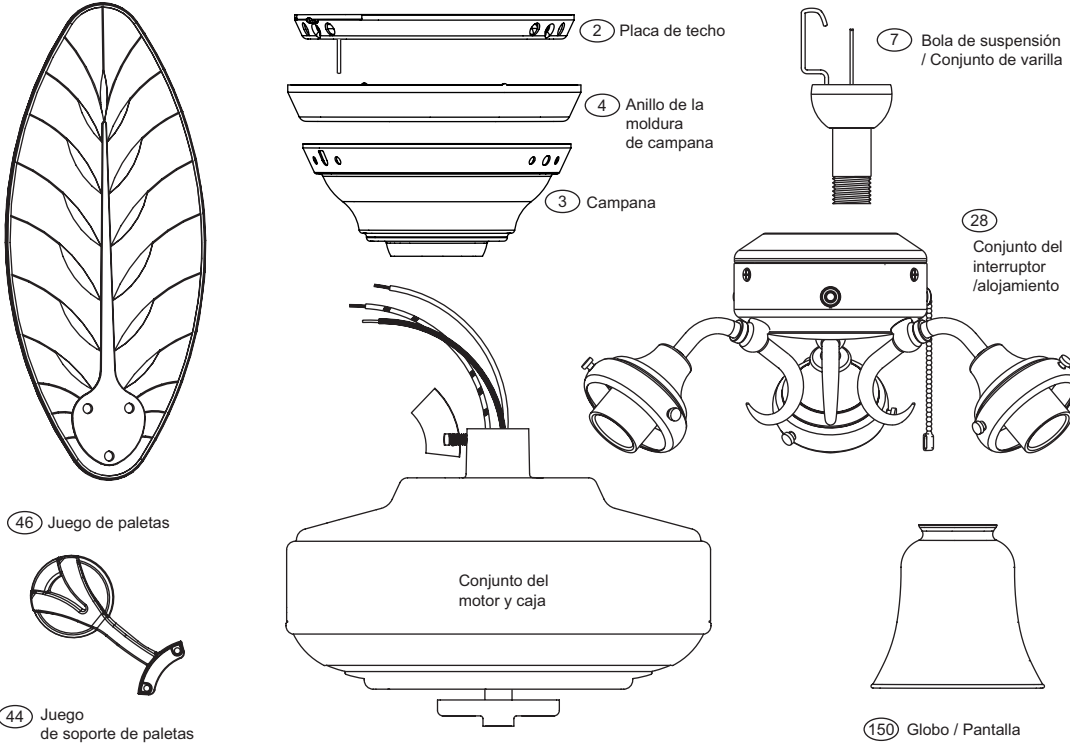

GUÍA DE PIEZAS

STOP

Use la Guía de Piezas de abajo para verificar que todas las piezas estén incluidas en la caja.

Si alguna pieza falta o está dañada, llame al teléfono 1-888-830-1326.

POR FAVOR NO DEVUELVA ESTE PRODUCTO A LA TIENDA DONDE LO COMPRÓ.

Antes de instalar su ventilador, anote la información siguiente para sus archivos y asistencia con la garantía.

Piezas del ventilador (no dibujadas a escala)

Nombre del modelo _____
No. de catálogo _____
No. de serie _____
Fecha de compra _____
Lugar de compra _____

Si alguna pieza falta o está rota:
Llame al teléfono 1-888-830-1326

Si el ventilador no funciona:

1. Consulte la guía de localización de fallas en su manual de instrucciones.

Para información adicional sobre:

Productos Hunter Fan Company
Localización de centros de servicio
Llame al teléfono 1-800-448-6837
www.hunterfan.com

Materiales (dibujados a escala)