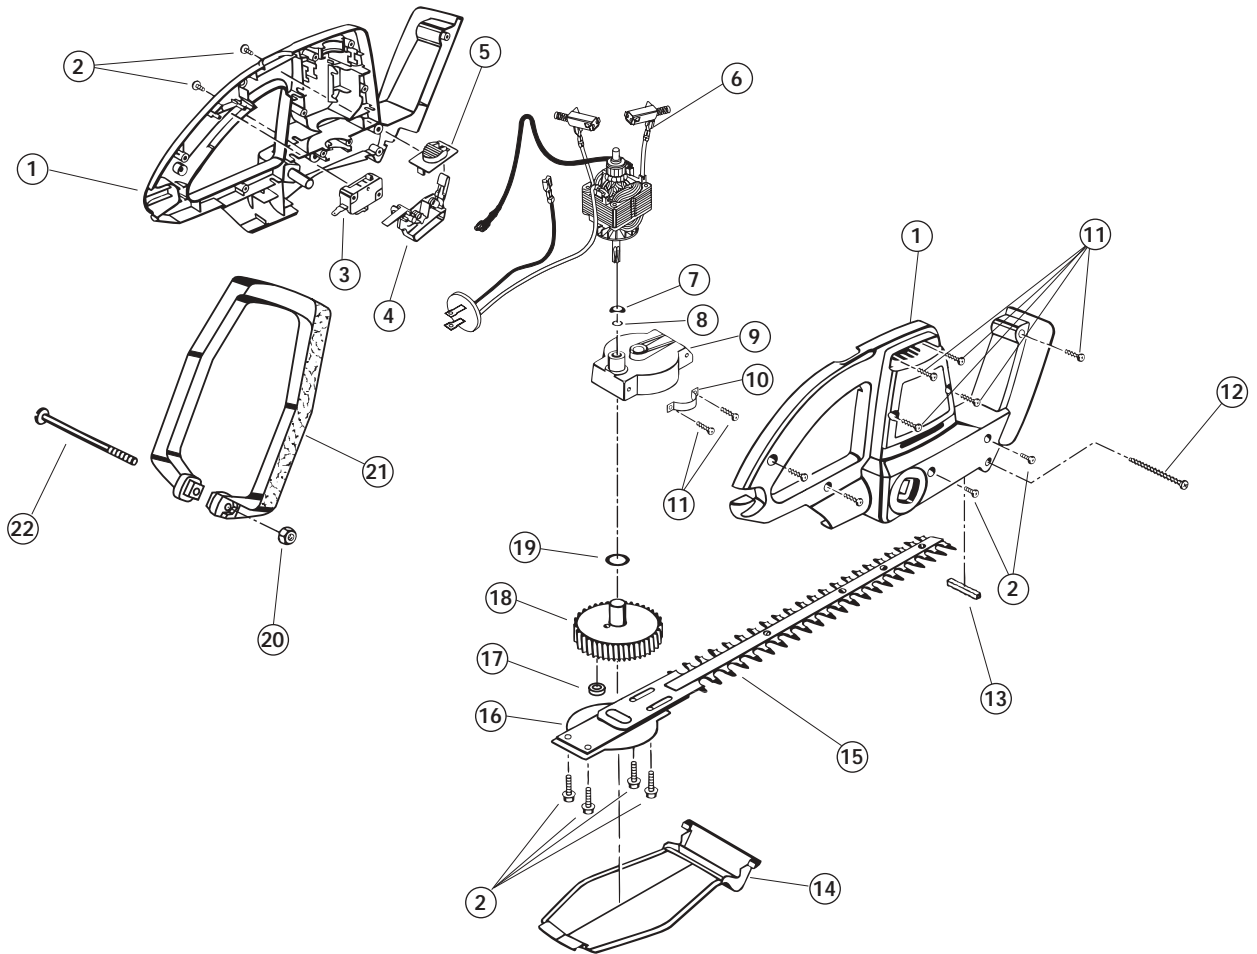

# REPLACEMENT PARTS - MODEL HT816r SINGLE ACTION HEDGE TRIMMERS

PPN 41AF816G034

Item	Part No.	Description
1	791-182884	Housing Assembly
2	791-182886	Screw
3	791-182855	Switch
4	791-182856	Switch Trigger Assembly
5	791-182857	Lock-On Button
6	791-00037	Motor Assembly
7	791-182890	Spring Washer
8	791-182891	Washer
9	791-182892	Gear Housing w/Bearings
10	791-182894	Bearing Strap

Item	Part No.	Description
11	791-181345	Screw
12	791-181424	Screw
13	791-182632	Blade Seal
14	791-181422	Blade Cover
15	791-180182	Blade Assembly
16	791-180185	Grease Cover
17	791-182637	Drive Washer
18	791-182635	Gear Assembly (HT816r)
19	791-182633	Washer
20	791-180050	Lock Nut
21	791-180049	Front Handle (includes 22 & 24)
22	791-180048	Screw