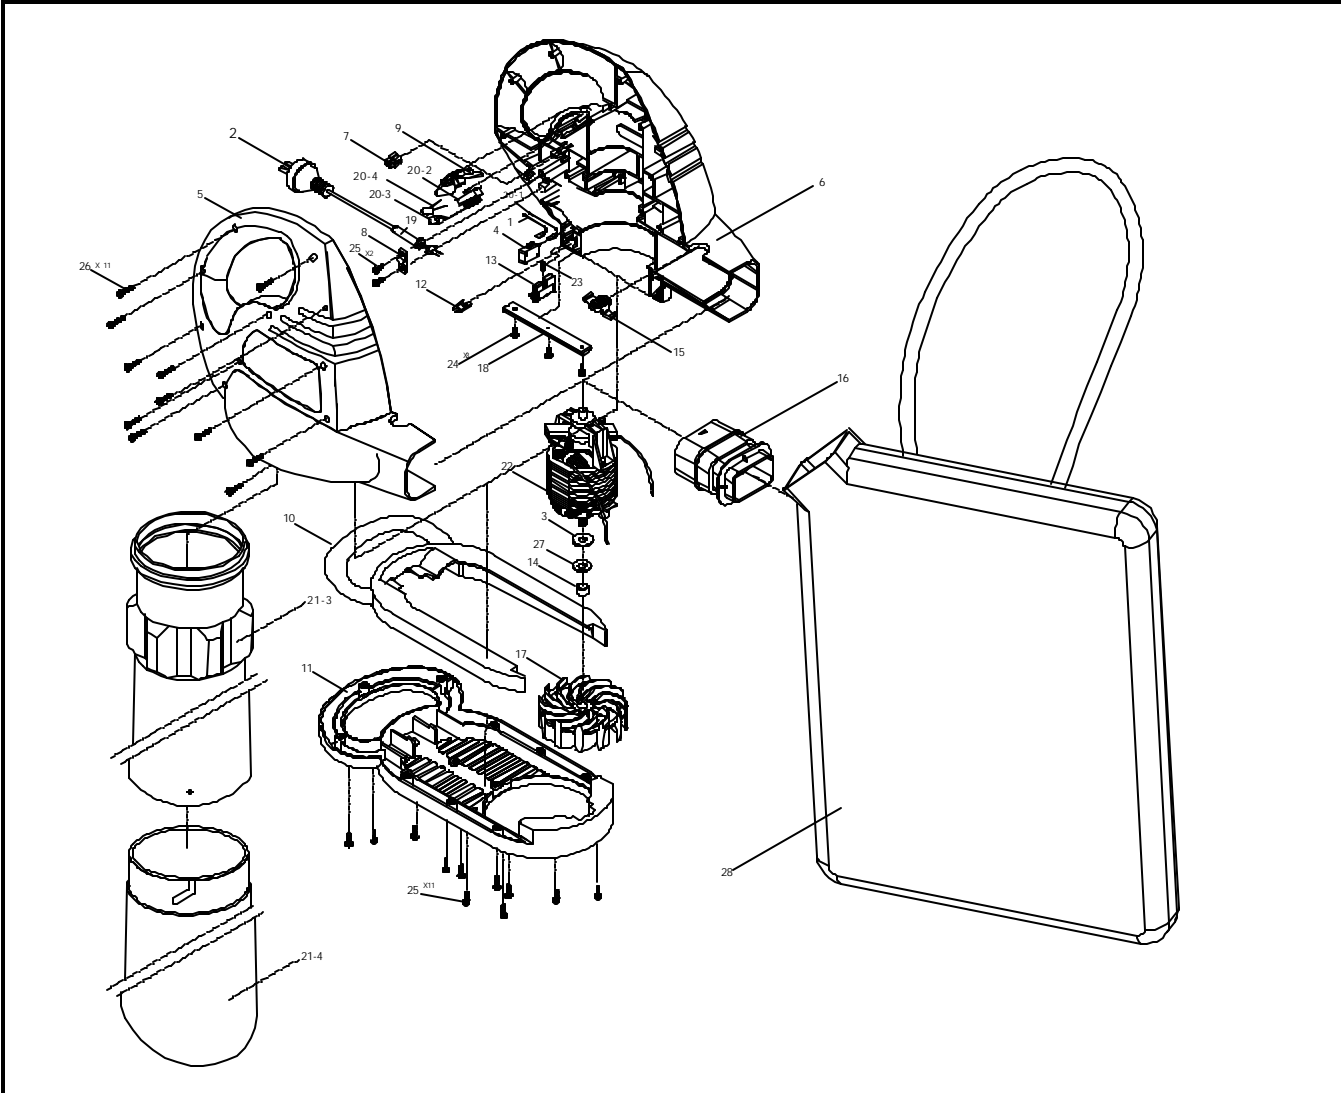

SERVICE SPARE PARTS LIST

SPECIFY MODEL NO. WHEN ORDERING PARTS		DATE
12A Blower		8/22/2001
MODEL NO.	MB2205 41AB225Q077	

Ref. No.	Parts Number	Description
1	6010-220302	WIRE
2	6011-220302	POWER CORD
3	6014-220101	WASHER
4	6022-840001	SWITCH
5	6038-2203XX	HOUSING (L)
6	6038-2203XX	HOUSING (R)
7	6041-840001	TERMINAL BLOCK
8	6043-840001	STRAIN RELIEF
9	5056-2203XX	KNOB
10	6068-2203XX	UPPER HANDLE
11	6068-2203XX	LOW HANDLE
12	6079-220301	SPRING PLATE
13	6114-220301	SAFETY SHAFT
14	6124-220101	SHAFT SLEEVE

Ref. No.	Parts Number	Description
15	6134-2203XX	BUTTON
17	6169-220301	FAN
18	6187-220301	TRANSMISSION SHAFT
19	6199-830001	CORD GUARD
20	6228-220402	SWITCH ASS'Y
21	6228-220309	ABSORTING TUBE ASS'Y
21-1	6129-220307	TUBE
21-2	6129-220308	TUBE
22	6099-220502	MOTOR 120V
23	6024-220301	SPRING
24	6SDABB04-08	SCREW
25	6SDABB04-14	SCREW
26	6SDABB04-18	SCREW
27	6WFB-08-12	WASHER

SERVICE SPARE PARTS LIST

SPECIFY MODEL NO. WHEN ORDERING PARTS		DATE
12A Blower		8/22/2001
MODEL NO.	MB2205 41AB225Q077	

Ref. No.	Part Number	Description
1	6010-220302	WIRE
2	6011-220302	POWER CORD
3	6014-220101	WASHER
4	6022-840001	SWITCH
5	6038-2203XX	HOUSING (L)
6	6038-2203XX	HOUSING (R)
7	6041-840001	TERMINAL BLOCK
8	6043-840001	STRAIN RELIEF
9	5056-2203XX	KNOB
10	6068-2203XX	UPPER HANDLE
11	6068-2203XX	LOW HANDLE
12	6079-220301	SPRING PLATE
13	6114-220301	SAFETY SHAFT
14	6124-220101	SHAFT SLEEVE
15	6134-2203XX	BUTTON
16	6154-220301	CONNECTING PIPE

Ref. No.	Part Number	Description
17	6169-220301	FAN
18	6187-220301	TRANSMISSION SHAFT
19	6199-830001	CORD GUARD
20	6228-220402	SWITCH ASS'Y
21	6228-220309	ABSORTING TUBE ASS'Y
21-1	6129-220307	TUBE
21-2	6129-220308	TUBE
21-3	6129-220302	TUBE
21-4	6129-220303	TUBE
22	6099-220502	MOTOR 120V
23	6024-220301	SPRING
24	6SDABB04-08	SCREW
25	6SDABB04-14	SCREW
26	6SDABB04-18	SCREW
27	6WFB-08-12	WASHER
28	6279-220301	DUST BAG