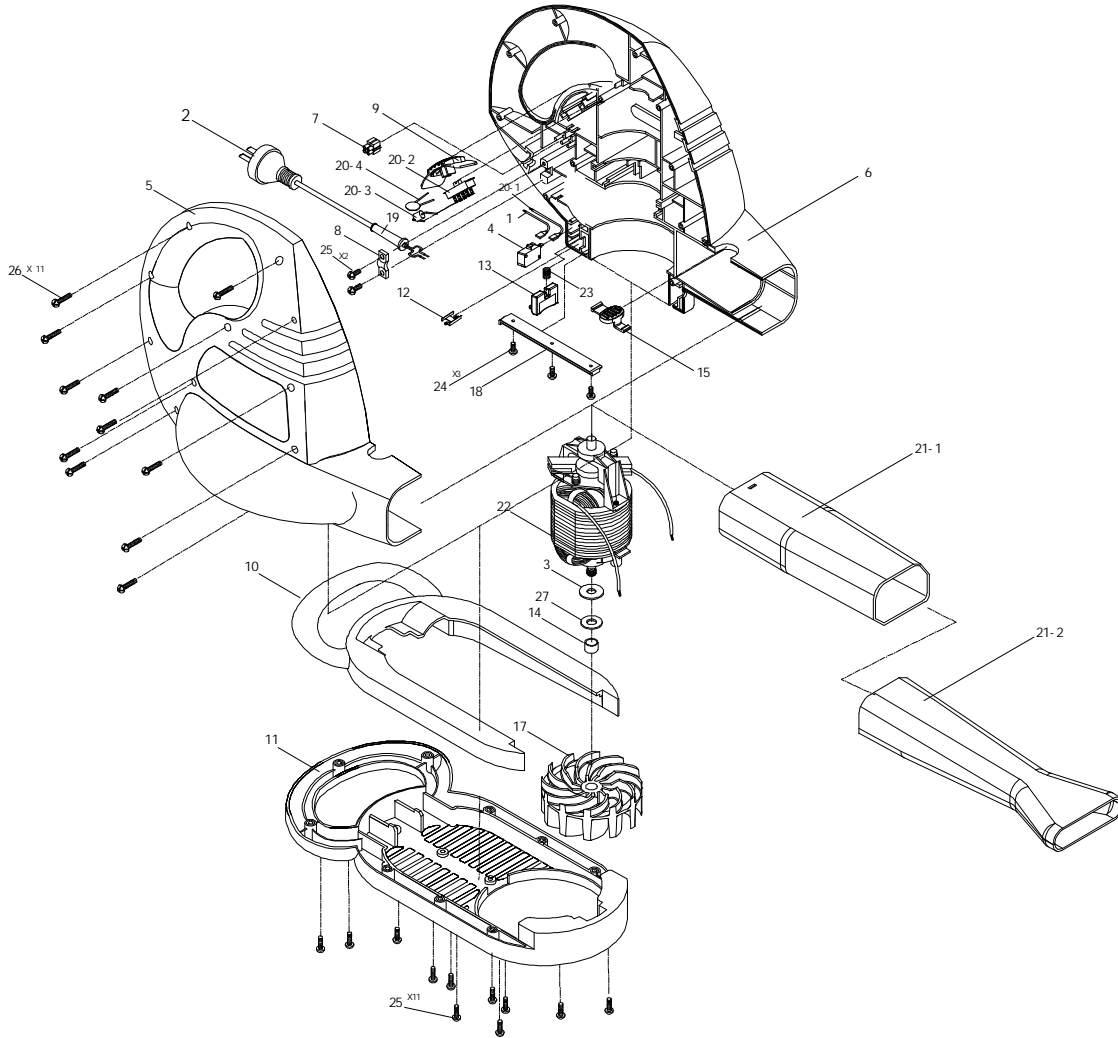

SERVICE SPARE PARTS LIST

SPECIFY MODEL NO. WHEN ORDERING PARTS		DATE
12A Blower		8/22/2001
MODEL NO.	MB2205 41AB225Q077	

Ref. No.	Parts Number	Description
1	6010-220302	WIRE
2	6011-220302	POWER CORD
3	6014-220101	WASHER
4	6022-840001	SWITCH
5	6038-2203XX	HOUSING (L)
6	6038-2203XX	HOUSING (R)
7	6041-840001	TERMINAL BLOCK
8	6043-840001	STRAIN RELIEF
9	5056-2203XX	KNOB
10	6068-2203XX	UPPER HANDLE
11	6068-2203XX	LOW HANDLE
12	6079-220301	SPRING PLATE
13	6114-220301	SAFETY SHAFT
14	6124-220101	SHAFT SLEEVE

Ref. No.	Parts Number	Description
15	6134-2203XX	BUTTON
17	6169-220301	FAN
18	6187-220301	TRANSMISSION SHAFT
19	6199-830001	CORD GUARD
20	6228-220402	SWITCH ASS'Y
21	6228-220309	ABSORTING TUBE ASS'Y
21-1	6129-220307	TUBE
21-2	6129-220308	TUBE
22	6099-220502	MOTOR 120V
23	6024-220301	SPRING
24	6SDABB04-08	SCREW
25	6SDABB04-14	SCREW
26	6SDABB04-18	SCREW
27	6WFB-08-12	WASHER

SERVICE SPARE PARTS LIST

SPECIFY MODEL NO. WHEN ORDERING PARTS		DATE
12A Blower		8/22/2001
MODEL NO.	MB2205 41AB225Q077	

Ref. No.	Part Number	Description
1	6010-220302	WIRE
2	6011-220302	POWER CORD
3	6014-220101	WASHER
4	6022-840001	SWITCH
5	6038-2203XX	HOUSING (L)
6	6038-2203XX	HOUSING (R)
7	6041-840001	TERMINAL BLOCK
8	6043-840001	STRAIN RELIEF
9	5056-2203XX	KNOB
10	6068-2203XX	UPPER HANDLE
11	6068-2203XX	LOW HANDLE
12	6079-220301	SPRING PLATE
13	6114-220301	SAFETY SHAFT
14	6124-220101	SHAFT SLEEVE
15	6134-2203XX	BUTTON
16	6154-220301	CONNECTING PIPE

Ref. No.	Part Number	Description
17	6169-220301	FAN
18	6187-220301	TRANSMISSION SHAFT
19	6199-830001	CORD GUARD
20	6228-220402	SWITCH ASS'Y
21	6228-220309	ABSORTING TUBE ASS'Y
21-1	6129-220307	TUBE
21-2	6129-220308	TUBE
21-3	6129-220302	TUBE
21-4	6129-220303	TUBE
22	6099-220502	MOTOR 120V
23	6024-220301	SPRING
24	6SDABB04-08	SCREW
25	6SDABB04-14	SCREW
26	6SDABB04-18	SCREW
27	6WFB-08-12	WASHER
28	6279-220301	DUST BAG