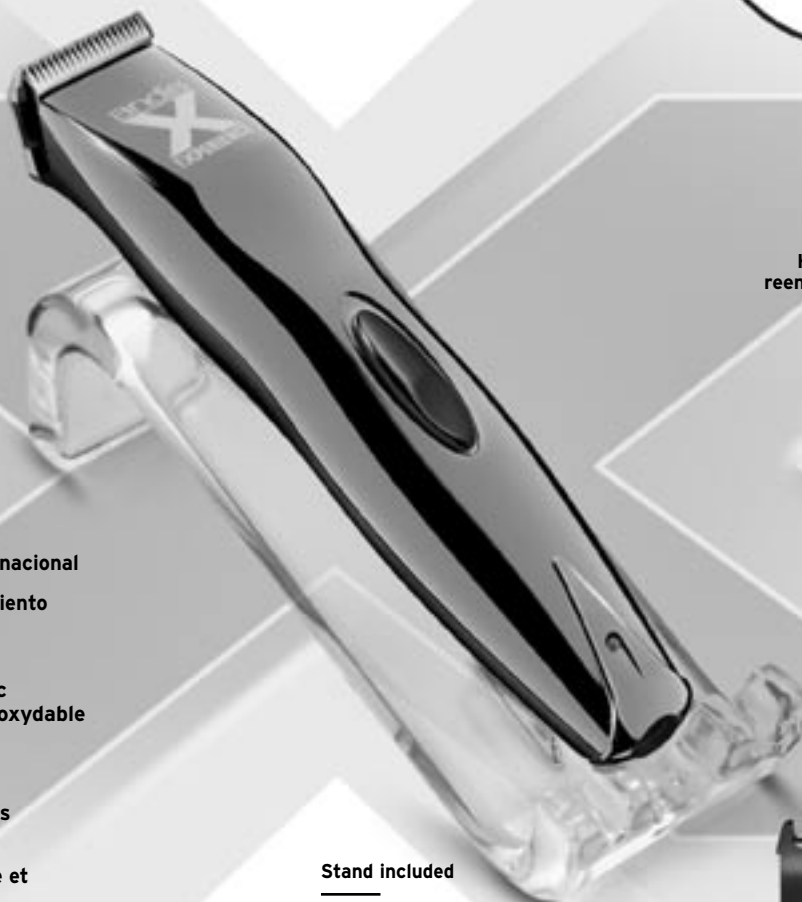

Recortadora alámbrica/inalámbrica
con hoja de acero inoxidable

Ideal para dar forma y recortar
el vello excesivo del cuello

Cargador de voltaje doble para uso internacional

Batería de Ni-MH para brindar un endimiento
superior y menos efecto de memoria

Tondeuse de finition rechargeable avec
ou sans fil munie de lames en acier inoxydable

Parfait pour la tonte de finition
de forme et autour du cou

Chargeur bi-tension pour usage à travers
le monde

Pile Ni-MH pour performance supérieure et
moins d'effet sur la mémoire

LR51303

Stand included

Se incluye un soporte

Support inclus

Trimmer can be used with or
without cord attached

La recortadora puede usarse
con o sin el cable conectado

Tondeuse de finition peut être
utilisée avec ou sans le fil