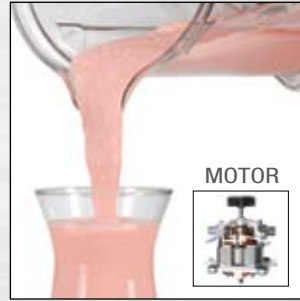

THERMALLY-PROTECTED MOTOR

MOTOR CON PROTECCIÓN TÉRMICA

- Powerful motor handles dense ingredients without overheating
- Reliable during peak hours of operation
- Motor poderoso maneja productos espesos sin sobrecalentar
- Fiable durante las horas de alta actividad