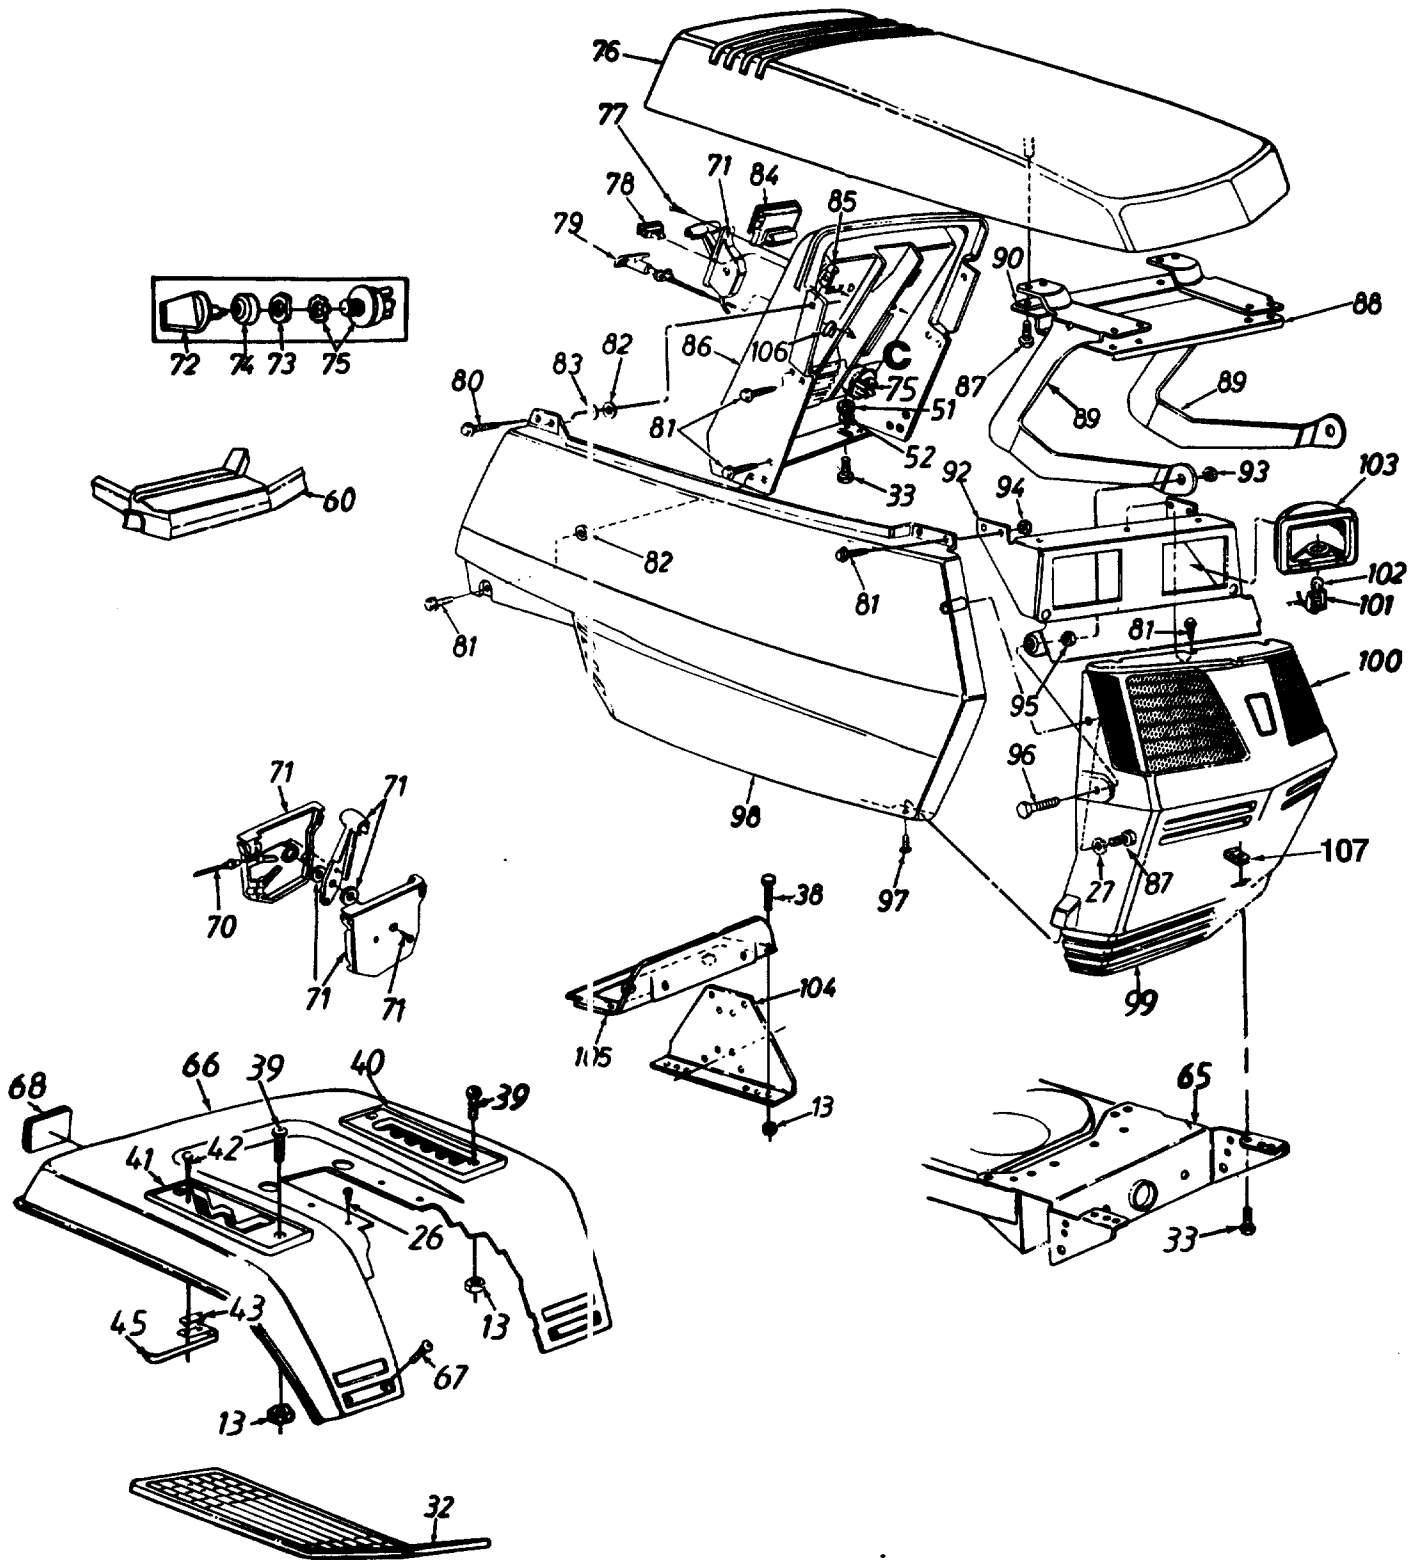

Style 4

Style 4

PARTS LIST FOR MODEL 614 LAWN TRACTOR

REF. NO.	PART NO.	CODE	DESCRIPTION	REF. NO.	PART NO.	CODE	DESCRIPTION
13	712-0271		Hex Sems Nut 1/4-20 Thd.*	79	746-3021		Choke Control
26	710-0726		Hex Wash. Hd. AB-Tap Scr. 5/16 x .75" Lg.	80	710-0642		Hex Wash. Hd. Tap Scr. 1/4 x .75" Lg.
27	736-0142		Fl-Wash. .218" I.D. x .5" O.D.	81	710-0599		Hex Tap Scr. 1/4-20 x .5" Lg.
32	731-0911		Rubber Foot Pad—L.H. (Optional)	82	726-0233		Push Nut Fastener
	731-0912		Rubber Foot Pad—R.H. (Optional)	83	736-0176		Fl-Wash. .27" I.D. x .948"
33	710-0118		Hex Bolt 5/16-18 x .75" Lg.*	84	725-0925		Ammeter
38	710-0258		Hex Bolt 1/4-20 x .62" Lg.*	85	712-0185		Speed Nut 1/4-20 Thd.
39	710-0924		Truss Mach. Scr. 1/4-20 x .75" Lg.	86	731-0961A		Dash Panel
40	731-1069		7-Speed Index Brkt.	87	710-1005		Hex Wash. Hd. B-Tap Scr. 1/4 x .62" Lg.
41	731-1147		Forward/Reverse Index Brkt.	88	783-0121		Hood Reinforcement
42	710-0227		Hex Wash. Hd. AB-Tap Scr. #8 x .5" Lg.	89	783-0123		Hood Hinge
43	726-0320		Insulator Nut Plate	90	17762		Hood Reinforcement Spacer
45	725-1643		Reverse Safety Switch	92	17223		Light Bracket
51	712-0265		Hex Sems Nut 5/16-18 Thd.*	93	712-0158		Hex L-Nut 5/16-18 Thd.
52	736-0275		Fl-Wash. .343" I.D. x .687"	94	712-0107		Hex L-Nut 1/4-20 Thd.
60	731-0955		Steering Wheel Insert (Optional)	95	712-3007		Hex Jam Nut 5/16-18 Thd.
65	783-0041A		Pivot Bar Brkt.	96	710-3038		Hex Bolt 5/16-18 x 7/8" Lg.
66	783-0370		Fender	97	710-0351		Truss Mach. B-Tap Scr. #10 x .5" Lg.
67	710-0167		Carriage Bolt 1/4-20 x .62" Lg.	98	731-1434		Side Cover—R.H. (Yellow)
68	730-3000		Reflector (Optional)		731-1435		Side Cover—L.H. (Yellow—Not Shown)
70	746-0776		Throttle Wire 18.5" Lg.	99	731-1442A		Grille (Yellow)
71	831-0823A		Throttle Control Box Ass'y.		731-1537		Grille (Red)
72	725-1341B		Ignition Key	100	731-0949		Lens—L.H.
73	725-1346		Ignition Switch Nut		731-0948		Lens—R.H.
74	725-1347		Ignition Switch Cap	101	725-1650		Twist Lock—Lamp Socket
75	725-1396		Ignition Switch	102	725-0963		Lamp
76	731-1433		Hood (Yellow)	103	731-0705		Headlight Housing
	731-1534		Hood (Red)	104	17300D		Dash Support Brkt.
77	710-0779A		Truss Mach. AB-Tap Scr. #10 x .5" Lg.	105	17633A		Support Brkt.
78	725-0634		Light Switch	106	17782		Choke Retainer
				107	726-0211		U-Nut 5/16-18 Thd.