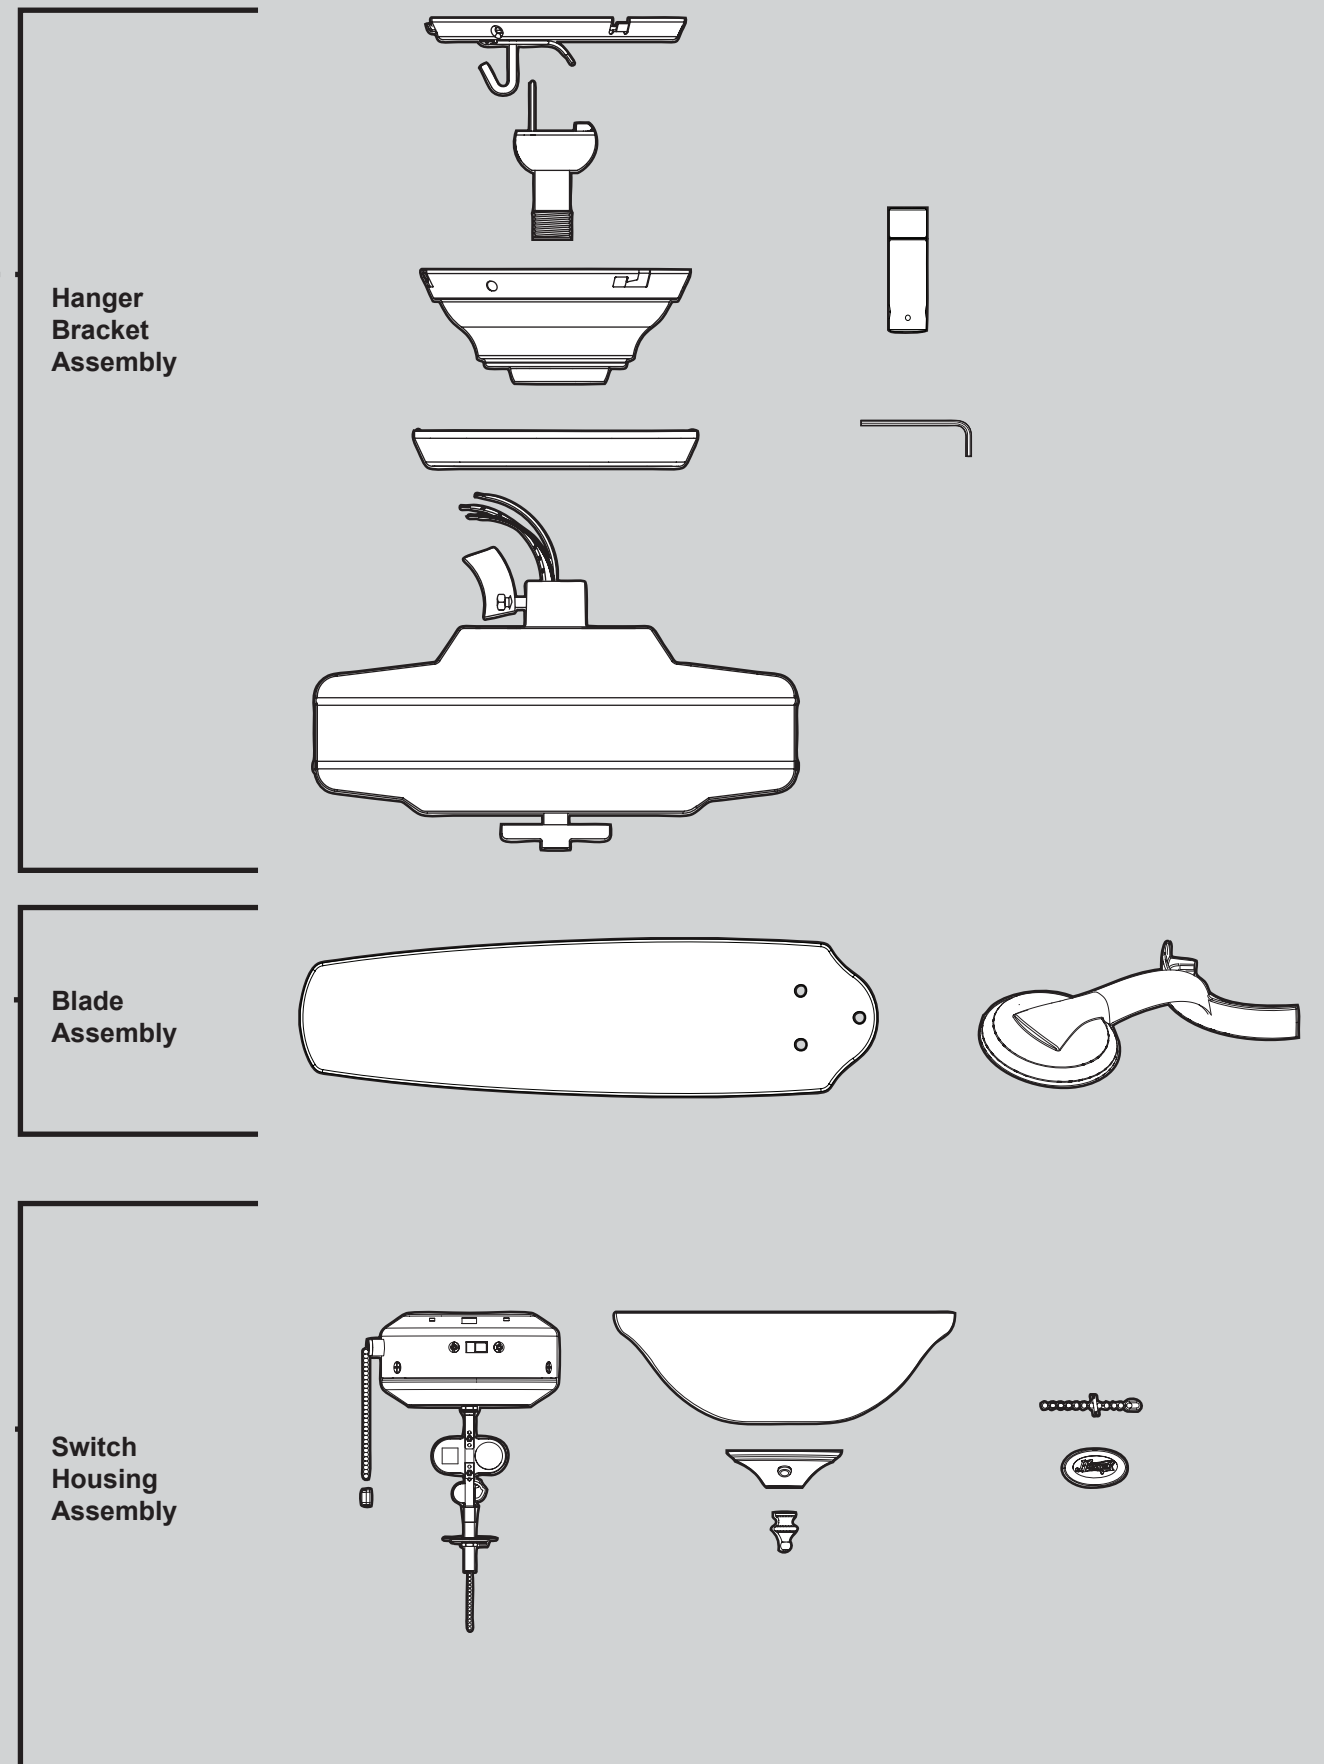

Hardware

(Drawn to Scale)

- **x 2** 3" Wood Screw
- **x 4** Flat Washer
- **x 2** 1.5" Wood Screw
- **x 3** Canopy Screw
- **x 1** Setscrew
- **x 4** Mounting Isolator
- **x 11** Screw, Blade Iron Armature
- **x 16** Screw, Blade Assembly
- **x 16** Blade Grommet
- **x 3** Screw, Switch Housing Assembly
- **x 3** Screw, Machine, 6-32

x 1 Balancing Kit

x 4 Wire Connector

Fan Parts

(Not Drawn to Scale)