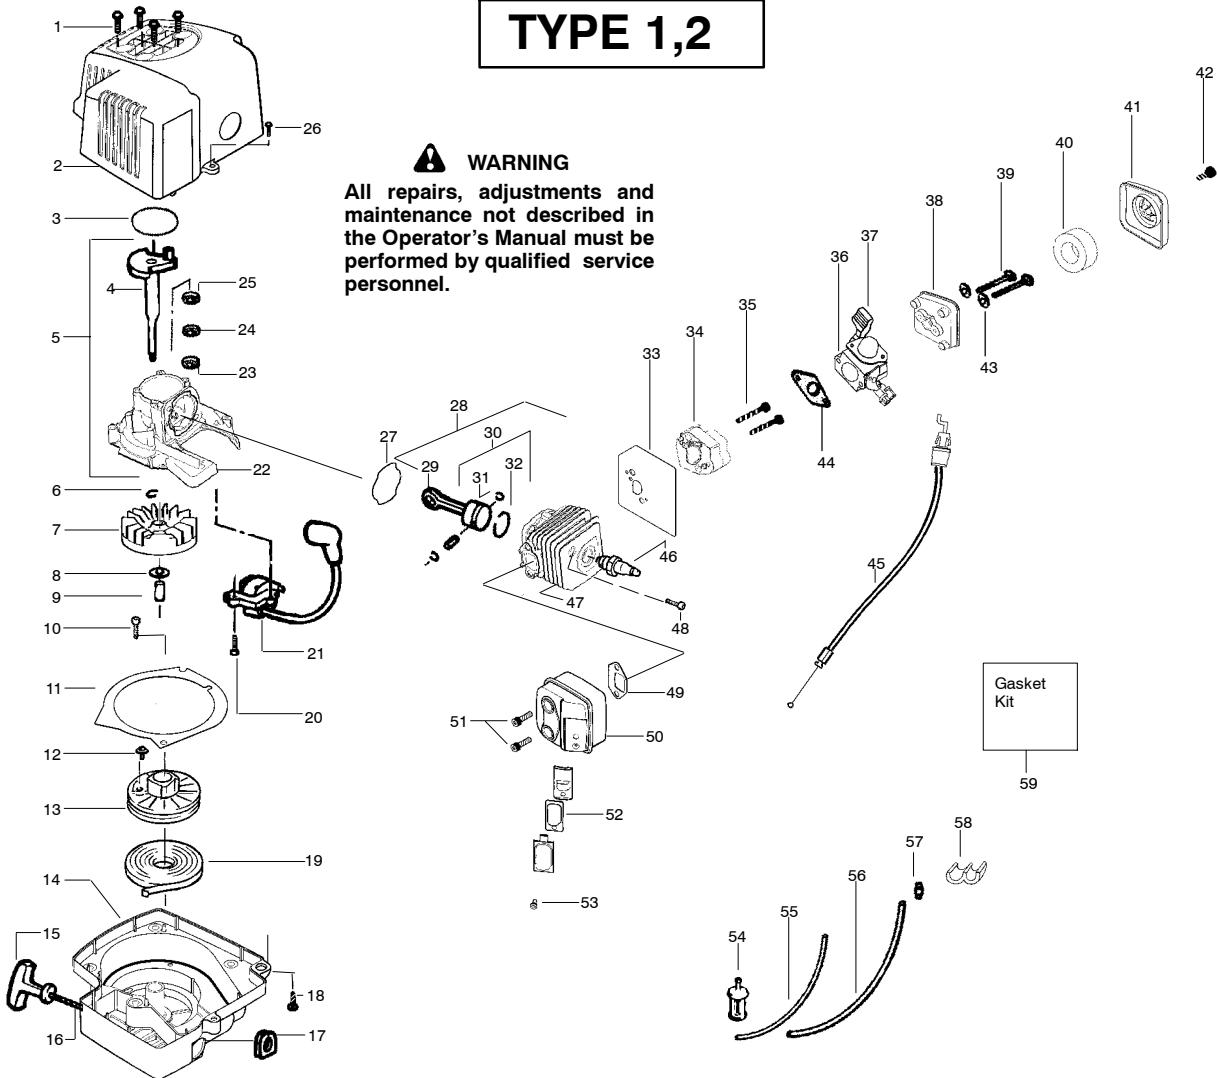

TYPE 1,2

Ref.	Part No.	Description	Ref.	Part No.	Description	Ref.	Part No.	Description
1.	530016386	Screw	24.	530019264	Seal-Crankcase	47.	530012500	Cylinder
2.	530058573	Assy-Shroud/H'shield	25.	530032125	Bearing-Inner	48.	530015953	Screw
3.	530071486	O-Ring-C'case (kit)	26.	530015934	Screw	49.	530071486	Gasket-Muffler (kit)
4.	530028802	Assy-Crankshaft	27.	530071486	Seal-Cylinder (kit)	50.	530071682	Kit-Muffler (incl. # 49,51,52,53)
5.	530071681	Assy-C/case-C/shaft (Incl. #4,6 & 22-25)	28.	530071785	Kit-Piston/Rod Assy. (Incl. 29 & 30)	51.	530016338	Bolt-Muffler
6.	530015941	Ring-Retainer-C'shaft	29.	530069945	Assy-Connecting Rod	52.	530071544	Kit-Spark Arrestor
7.	530071487	Assy-Flywheel	30.	530071833	Kit-Piston (Incl. 31 & 32)	53.	530015241	Screw
8.	530015828	Washer-Flat	31.	530015162	Retainer-Piston Pin	54.	530095992	Assy-Pick-up
9.	530055729	Spacer-Flywheel	32.	530055120	Ring-Piston	55.	530069247	Kit-Fuel Line(small)
10.	530015496	Screw	33.	530071486	Gasket-Carb. Adapt.(kit)	56.	530069216	Kit-Fuel Line(large)
11.	530055681	Plate-Baffle	34.	530057634	Adapter-Carburetor	57.	530023877	Fitting-Fuel Line
12.	530015882	Screw	35.	530016309	Screw	58.	530016103	Clip-Retainer
13.	530069353	Kit-Starter Pulley (Incl.# 12)	36.	530071633	Kit-Carburetor Ass'y. (C1U-W13A)	59.	530071486	Kit-Gasket (Incl. #3,27,33,44,49)
14.	545024810	Kit-Clutch-Fan/Housing	37.	530071718	Kit-Choke Lever			Not Shown
15.	530027569	Handle-Starter	38.	530055680	Air Box			
16.	530069232	Kit-Rope	39.	530016429	Screw			
17.	530019182	Grommet-Ignition Module	40.	530047932	Air Filter Foam			
18.	530016386	Screw-(f/hsg to shrd)	41.	530055679	Air Filter Cover			
19.	530042085	Spring-Starter	42.	530015957	Screw			
20.	530016357	Screw	43.	530015158	Washer			
21.	530054137	Ignition Module	44.	530071486	Gasket-Carburetor(kit)			
22.	530012510	Assy-Crankcase	45.	530055547	Assy-Throttle Cable			
23.	530055728	Bearing-Outer	46.	952030249	Spark Plug(RCJ-6Y)			
								530164003 530057594
								Operator Manual Decal-Start Inst.