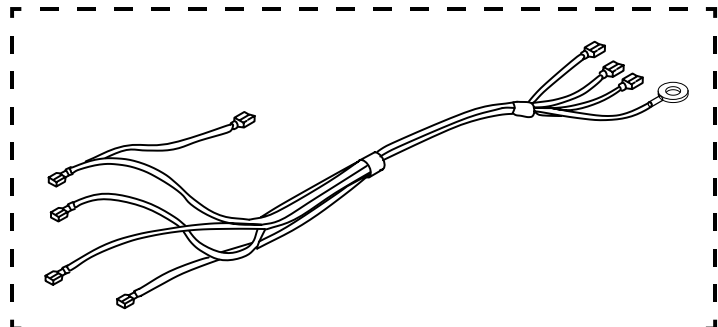

← 5

← 3

← 6

← 2

FOR ORDERING INFORMATION REFER TO PARTS PRICE LIST

OPTIONAL PARTS NOT INCLUDED

For Model: FES364BW2, FES364BL2
(White) (Almond)

Illus. No.	Part No.	DESCRIPTION
<u>SPLICING WIRES--25FT. LENGTH</u>		
242828		Wire, Black 12 Ga. 150°c
242820		Wire, Black 14 Ga. 150°c
242821		Wire, Blue 14 Ga. 150°c
242822		Wire, Brown 14 Ga. 150°c
242830		Wire, Brown 14 Ga. 200°c
242823		Wire, Green 14 Ga. 150°c
242824		Wire, Orange 14 Ga. 150°c
242829		Wire, Red 12 Ga. 150°c
242825		Wire, Red 14 Ga. 150°c
242831		Wire, Red 14 Ga. 200°c
242826		Wire, White 14 Ga. 150°c
242827		Wire, Yellow 14 Ga. 150°c
242832		Wire, Yellow 14 Ga. 200°c