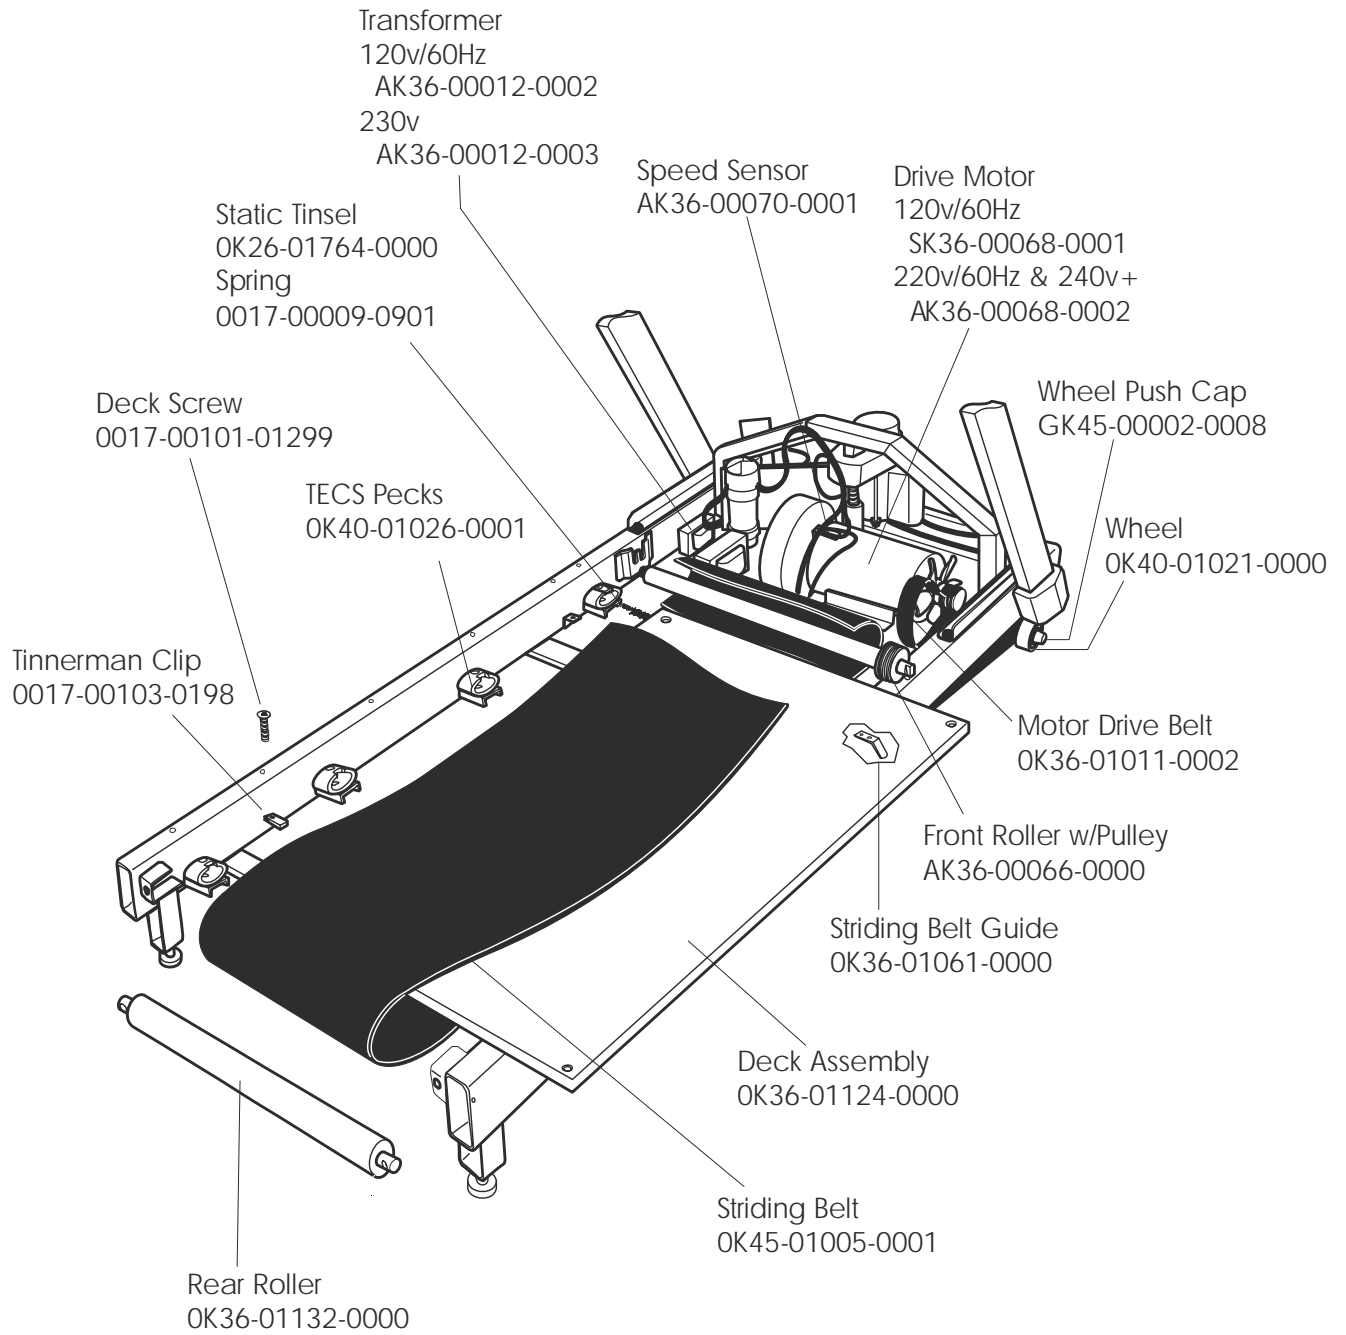

END OF LIFE

TR-5500HRS TREADMILL

GK36-00006-XXXX
SN: HTE266037-HTE273953

Display Console

AK36-00049-0001(R) Eng/Eng - R&R only
AK36-00049-0002(R) Ger/Met - R&R only
AK36-00049-0004(R) Frn/Met - R&R only
AK36-00049-0005(R) Spn/Met - R&R only
AK36-00049-0006(R) Itl/Met - R&R only
AK36-00049-0007(R) Jap/Met - R&R only
AK36-00049-0009(R) Dut/Met - R&R only

TR-5500HRS
TREADMILL

GK36-00006-XXXX
SN: HTE 266037-HTE 273953

TR-5500HRS
TREADMILL

GK36-00006-XXXX
SN: HTE 266037-HTE 273953

Lift Actuator
120v/60Hz
OK36-01012-0004
220v
OK36-01012-0003
Lift Pin Kit
GK45-00002-0009

Front Panel
OK36-01013-0001