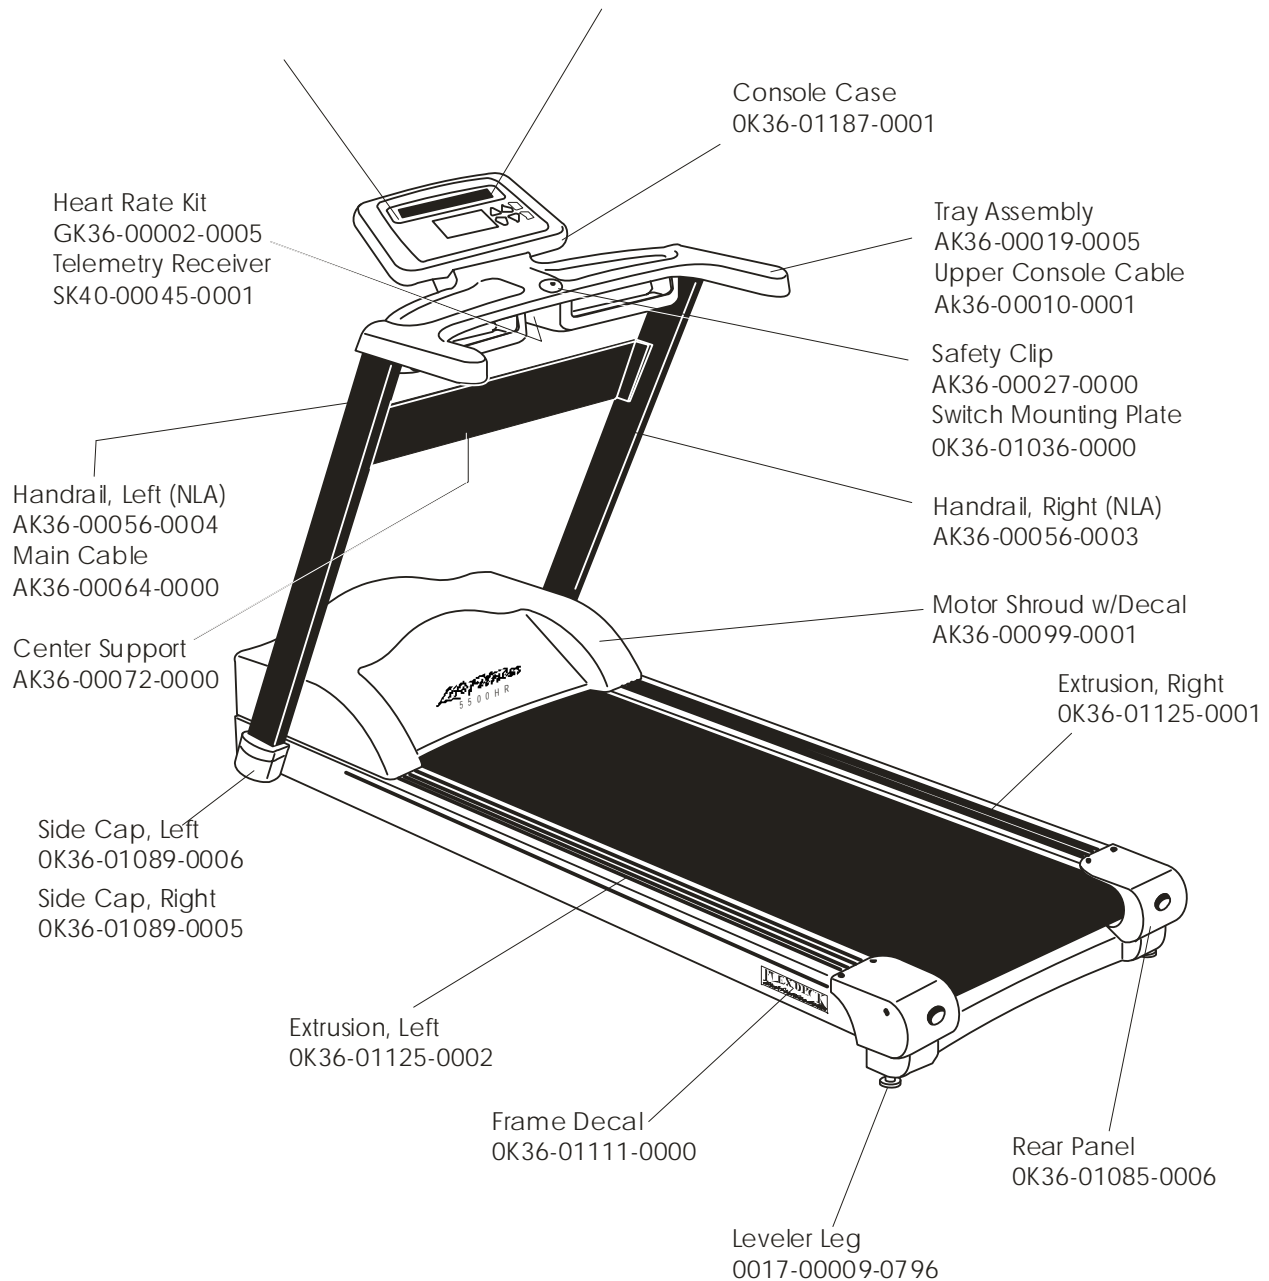

END OF LIFE

TR-5500HRS TREADMILL

GK36-00006-XXXX
SN: HTE266037-HTE273953

Display Console

AK36-00049-0001(R) Eng/Eng - R&R only
AK36-00049-0002(R) Ger/Met - R&R only
AK36-00049-0004(R) Frn/Met - R&R only
AK36-00049-0005(R) Spn/Met - R&R only
AK36-00049-0006(R) Itl/Met - R&R only
AK36-00049-0007(R) Jap/Met - R&R only
AK36-00049-0009(R) Dut/Met - R&R only

TR-5500HRS
TREADMILL

GK36-00006-XXXX
SN: HTE 266037-HTE 273953

TR-5500HRS
TREADMILL

GK36-00006-XXXX
SN: HTE 266037-HTE 273953

Lift Actuator
120v/60Hz
OK36-01012-0004
220v
OK36-01012-0003
Lift Pin Kit
GK45-00002-0009

Front Panel
OK36-01013-0001