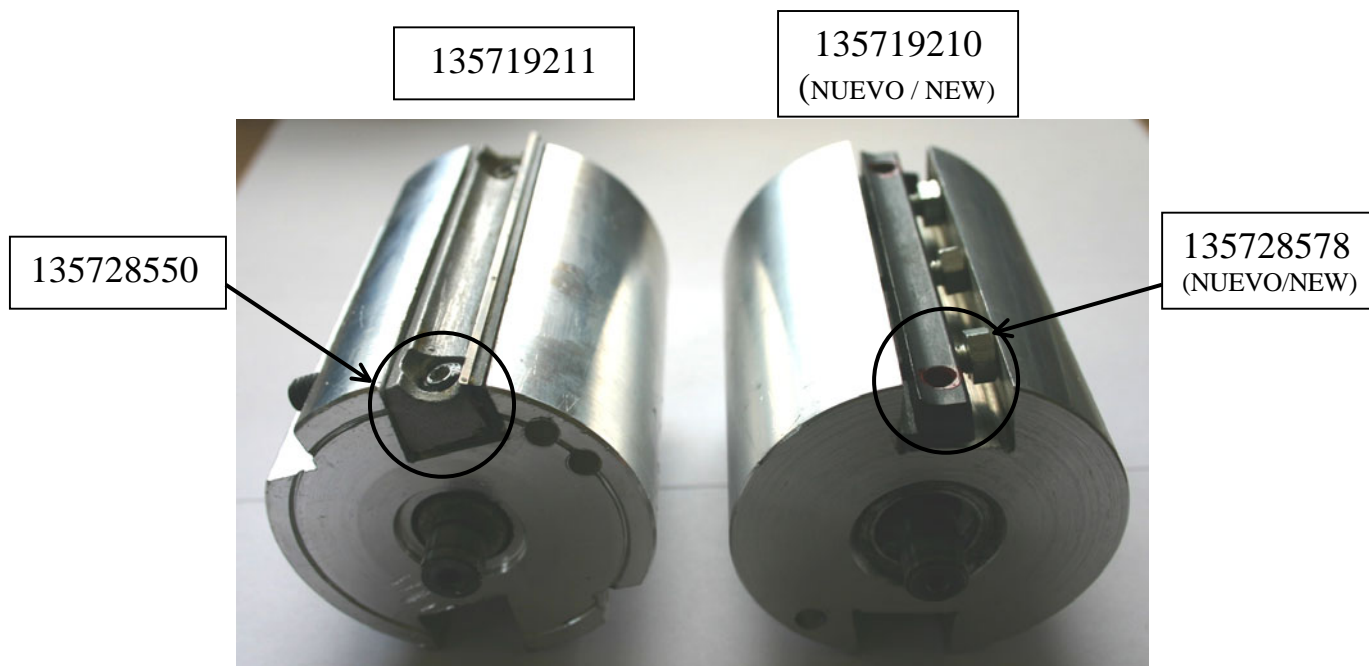

DISCO DIVISOR / DIVIDER DISC / DISQUE DIVISEUR POS / ITEM 28

VERS	CODIGO
V-3-2-1	135714712
V-0	135714711

freud®

FE82

VERSIÓN: 3-2-1-0

**CABEZAL CUCHILLAS COMPLETO / COMPLETE CUTTER HEAD /
TÊTE PORTE-OUTILS COMPLET
POS / ITEM 24**