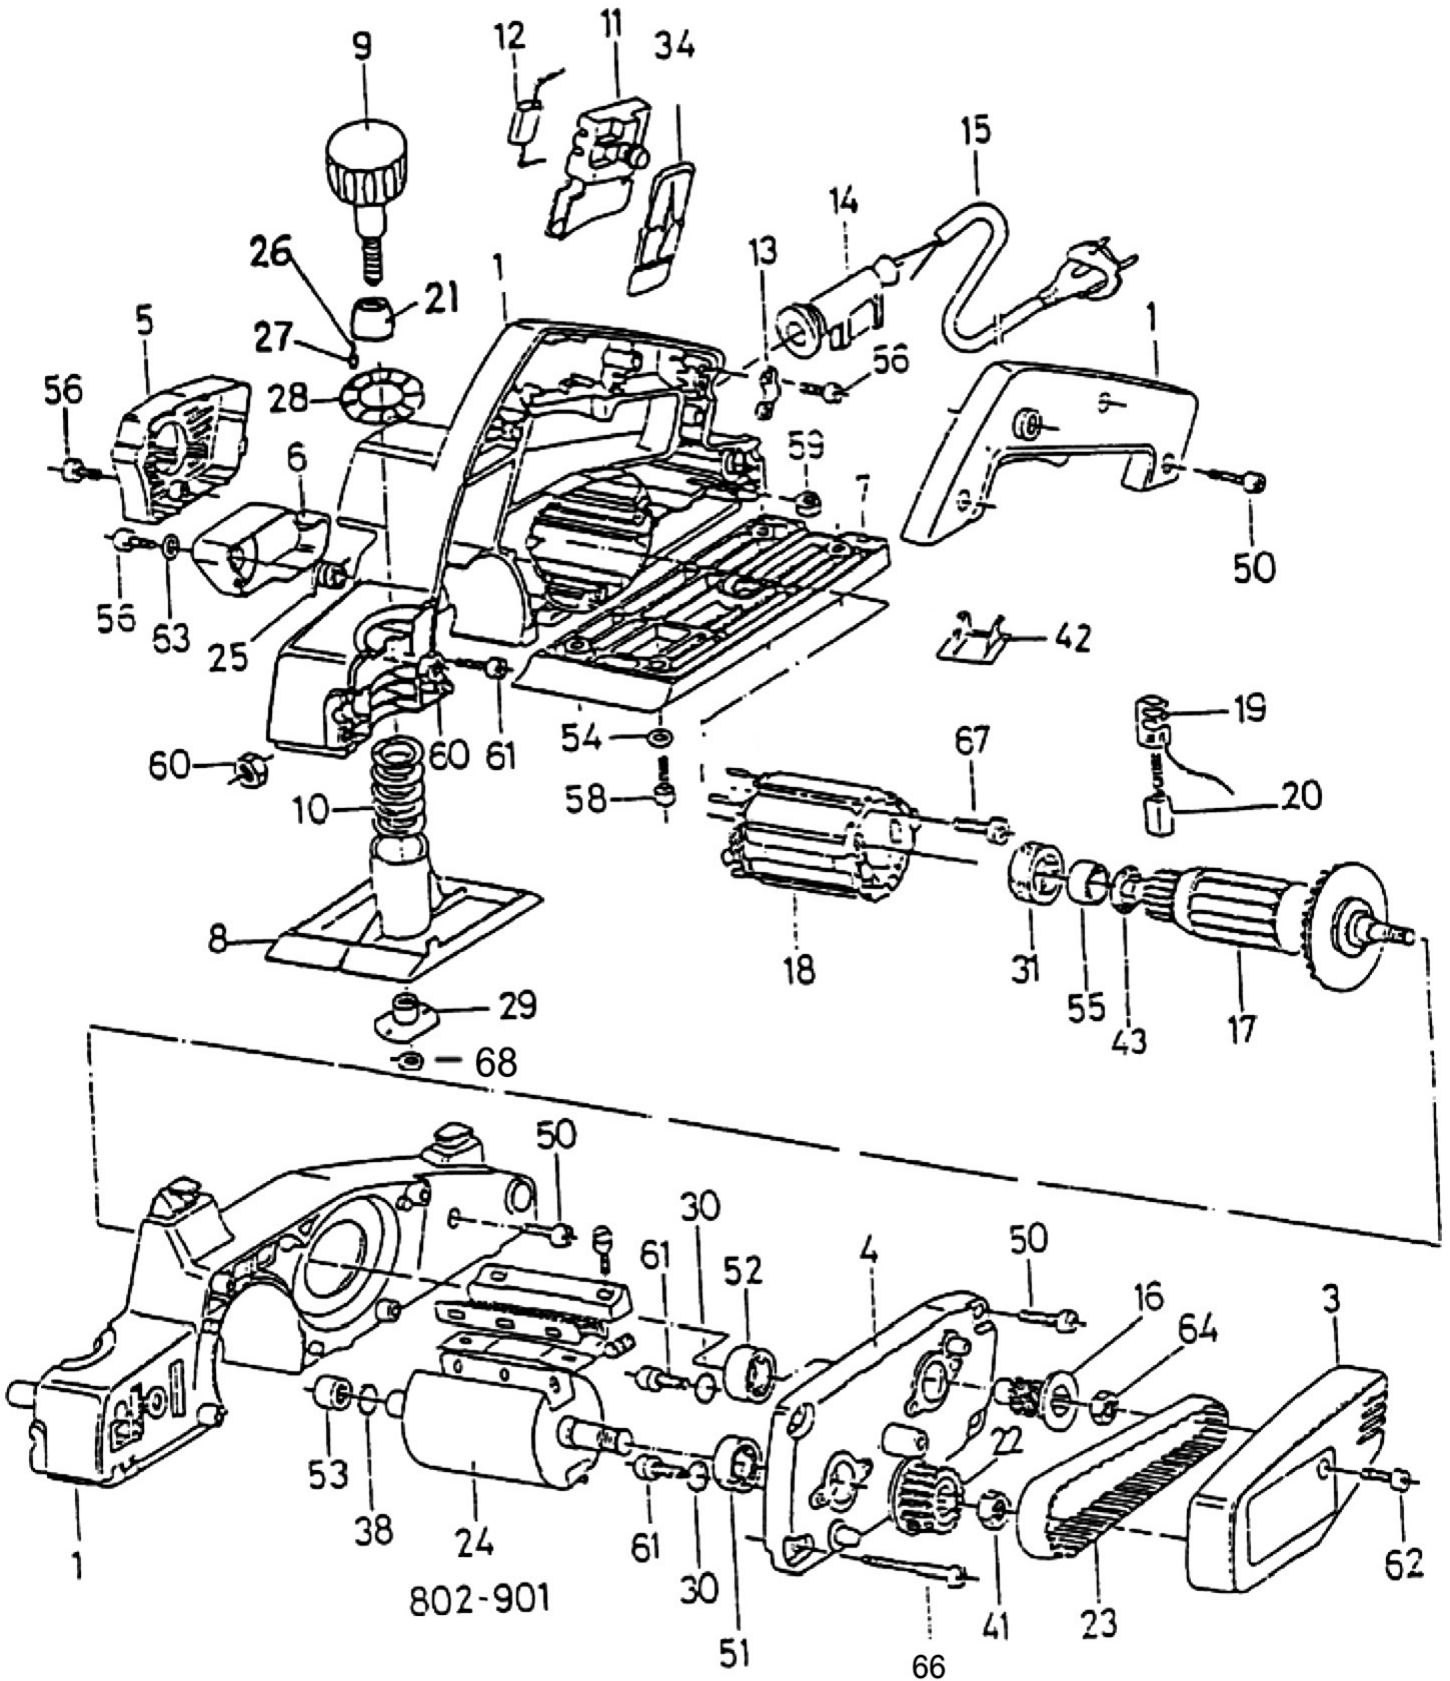

freud®

LISTA DE RECAMBIOS
SPARE LIST
LISTE DE RECHANGES

FREU621

CEPILLO
PLANER
RABOT

VERSIÓN:

V-3-2-1-0

FE82

LISTA DE RECAMBIOS / SPARE PART LIST / LISTE DE PIECES DETACHEES

DISCO DIVISOR / DIVIDER DISC / DISQUE DIVISEUR POS / ITEM 28

VERS	CODIGO
V-3-2-1	135714712
V-0	135714711

freud®

FE82

VERSIÓN: 3-2-1-0

**CABEZAL CUCHILLAS COMPLETO / COMPLETE CUTTER HEAD /
TÊTE PORTE-OUTILS COMPLET
POS / ITEM 24**