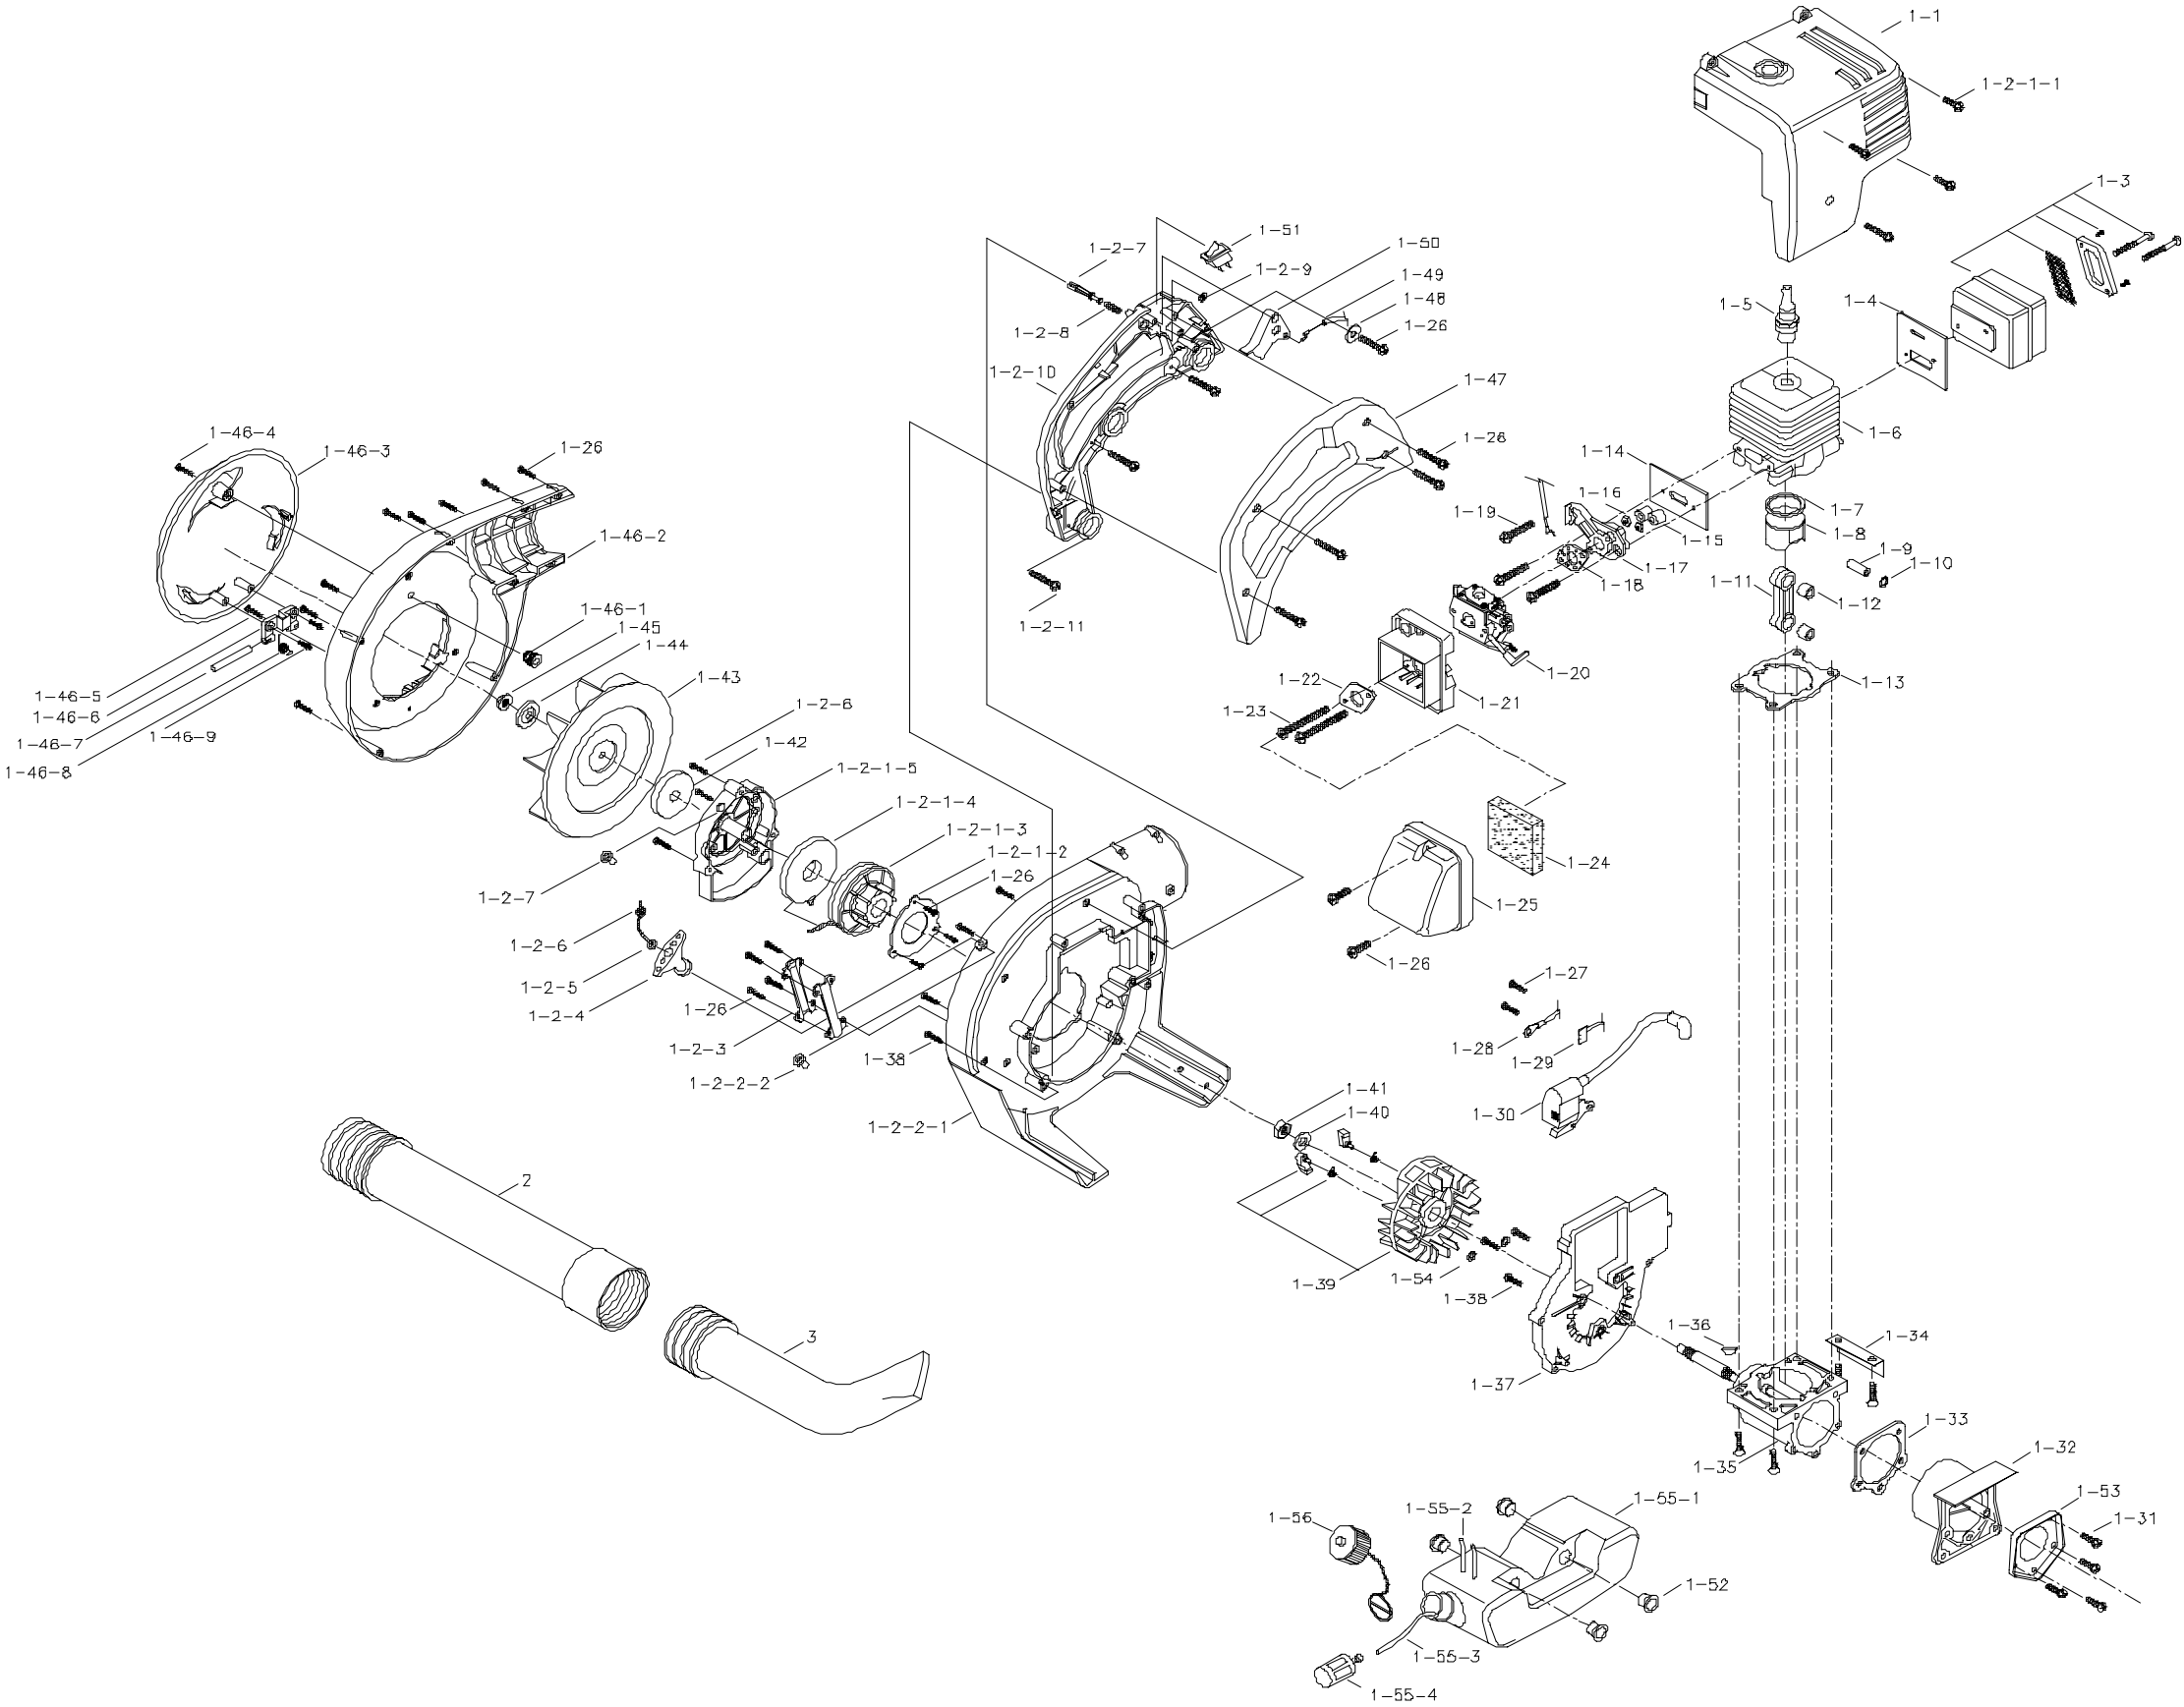

# SERVICE SPARE PARTS LIST

<b>SPECIFY MODEL NO. WHEN ORDERING PARTS</b>	
28cc Blower	
<b>MODEL NO.</b>	<b>MB3200/41BR320G077</b>

<b>DATE</b>	<b>REVISED DATE</b>	<b>PAGE</b>
10/2/2001	N/A	1/2

# SERVICE SPARE PARTS LIST

<b>SPECIFY MODEL NO. WHEN ORDERING PARTS</b>		<b>DATE</b>	<b>REVISED DATE</b>	<b>PAGE</b>
<b>28cc Blower</b>		<b>1/14/2004</b>	<b>N/A</b>	<b>1/2</b>
<b>MODEL NO.</b>	<b>MB3200/41BR320G077</b>			