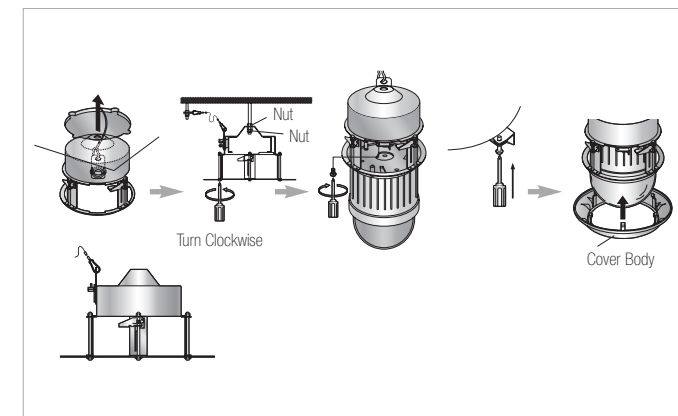

Installation