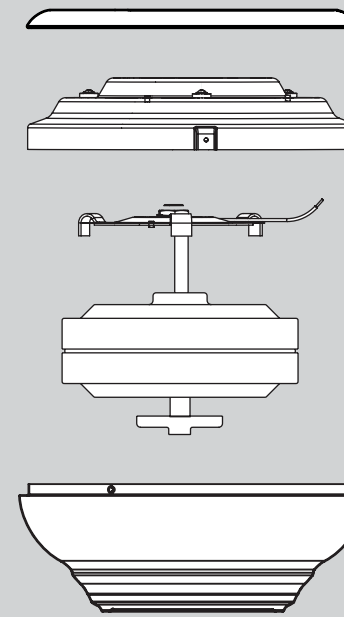

THIS PARTS GUIDE IS FOR REFERENCE ONLY.
REFER TO THE INSTALLATION MANUAL FOR FULL ASSEMBLY INSTRUCTIONS.

Parts List	Model #	21321	21328
	Asm. Dwg. #	98899-01	98899-02
	Finish	New Bronze	Brushed Nickel
Item Name	Qty	Part #	Part #
Ceiling Plate	1	98900-01	98900-02
Trim Ring	1	77047-01	77047-01
Motor Housing	1	98902-01	98902-01
Housing Cover Screw	3	74506-04	74506-04
Blade Iron Set	1	98832-05	98832-05
Blade Set	1	76697-29	76697-85
Screw, Blade Iron Armature	11	63755-05	63755-05
Switch Housing Assembly	1	99034-30	99034-09
Globe/Shade	1	88703-01	88703-02
Light bulb / Bulb	2	77646-04	77646-04
Bottom Cap	1	65932-01	65932-01
Finial	1	65397-01	65397-01
Hardware Kit	1	98899-00-860	98899-00-861
Blade Grommet			
Blade Assembly Screw			
Screw, Machine, 6-32			
Wire Connector			
Screw, Switch Housing Assembly			
Dummy Terminal, Male	1	08198-01	08198-01
Dummy Terminal, Female	2	08200-01	08200-01
Cap, Switch Housing	1	73853-01	73853-01
Plug Button	1	73854-01	73854-01
Balancing Kit	1	07570-01	07570-01

Tornillo, mecánico, 6-32

x 3

Tornillo, del conjunto de la caja del interruptor

Piezas del ventilador

(no dibujadas a escala)

Conjunto del soporte de suspensión

de conjunto de paleta

Conjunto del interruptor/ alojamiento

GUÍA DE PIEZAS

PARADA

Hunter

Consulte esta Guía de partes para asegurarse de que todas las partes estén incluidas en la caja.

Si falta alguna parte, NO DEVUELVA ESTE PRODUCTO A LA TIENDA. Solicite ayuda al 888-830-1326. ESTA GUÍA DE PARTES SOLAMENTE ES REFERENCIAL. CONSULTE LAS INSTRUCCIONES COMPLETAS DE ENSAMBLAJE EN EL MANUAL DE INSTALACIÓN