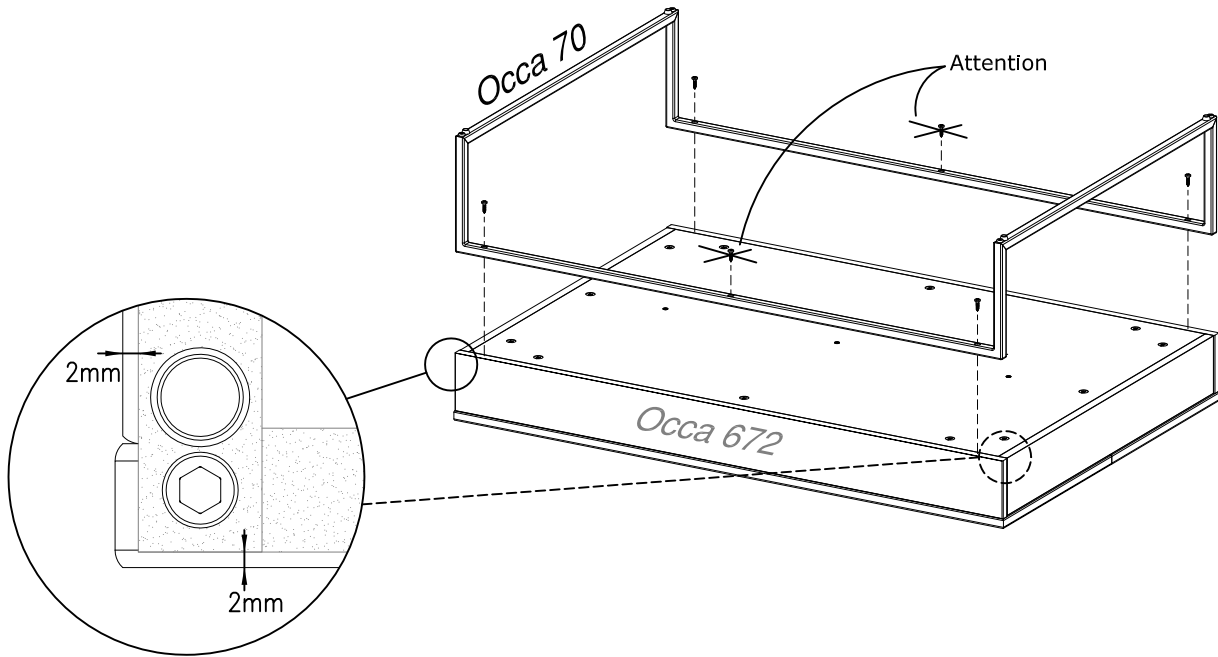

- DK Ved reklamation oplyses følgende:
- D Im Reklamationsfall, bitte folgendes erläutern:
- US In case of claims, please state the following:
- F En cas de réclamation, veuillez indiquer:
- NL Bij service volgene mededelen
- E En caso de reclamación, indicar lo siguiente:
- P No caso de reclamação, por favor indique o seguinte:
- JP お気づきの点等ございましたら、以下の点をお知らせください。

Example!