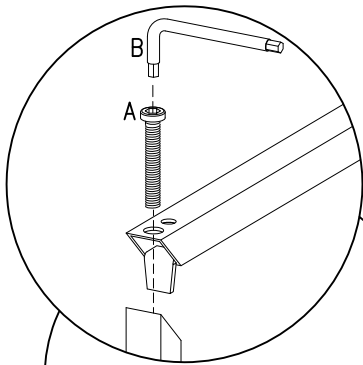

Beslag - Beschläg - Fittings - Set de montage

col. 1

A X 4
979900239
M6x55mm

B X 1
1979300004
4mm

C X 4
979900238
M6x8/D13mm

D X 8
979900215
4,0x15mm

Værktøj - Werkzeuge
Tools - Outils

FIG. 1