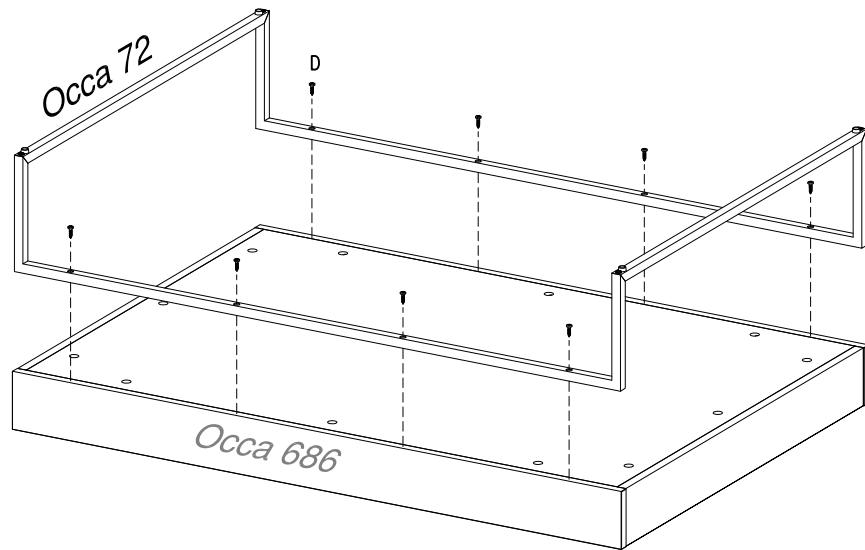

- DK Ved reklamation oplyses følgende:
- D Im Reklamationsfall, bitte folgendes erläutern:
- US In case of claims, please state the following:
- F En cas de réclamation, veuillez indiquer:
- NL Bij service volgene mededelen
- E En caso de reclamación, indicar lo siguiente:
- P No caso de reclamação, por favor indique o seguinte:
- JP お気づきの点等ございましたら、以下の点をお知らせください。

Example!