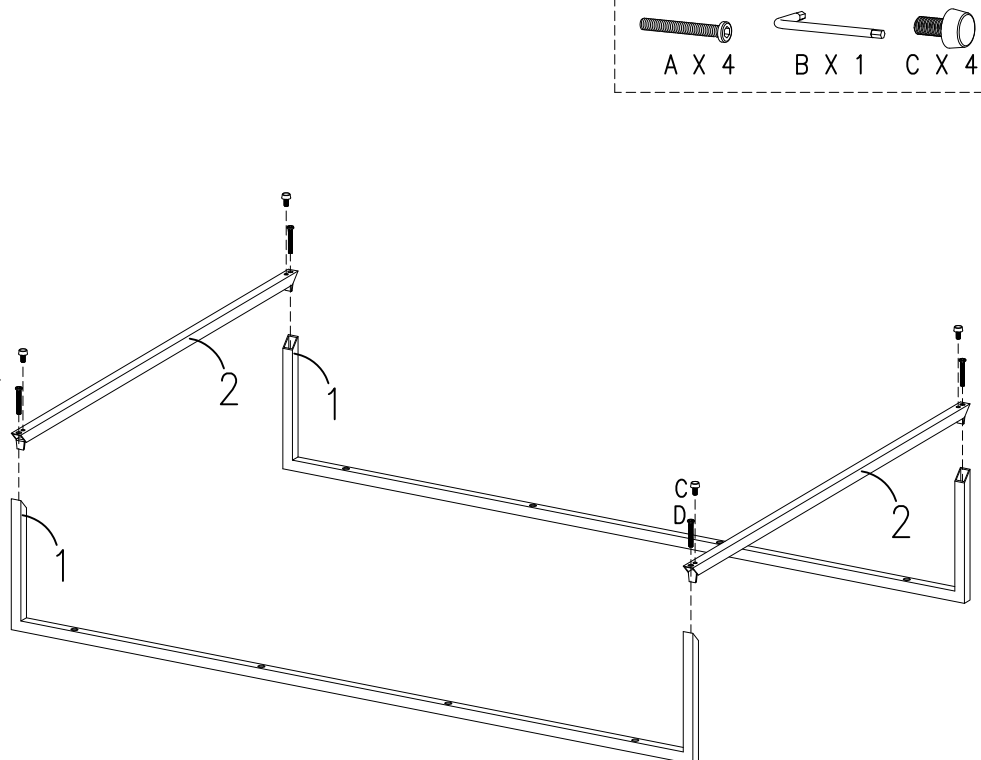

Beslag - Beschläg - Fittings - Set de montage

col. 1

A X 4
979900239
M6x55mm

B X 1
1979300004
4mm

C X 4
979900238
M6x8/D13mm

D X 8
979900215
4,0x15mm

Værktøj - Werkzeuge
Tools - Outils

FIG. 1