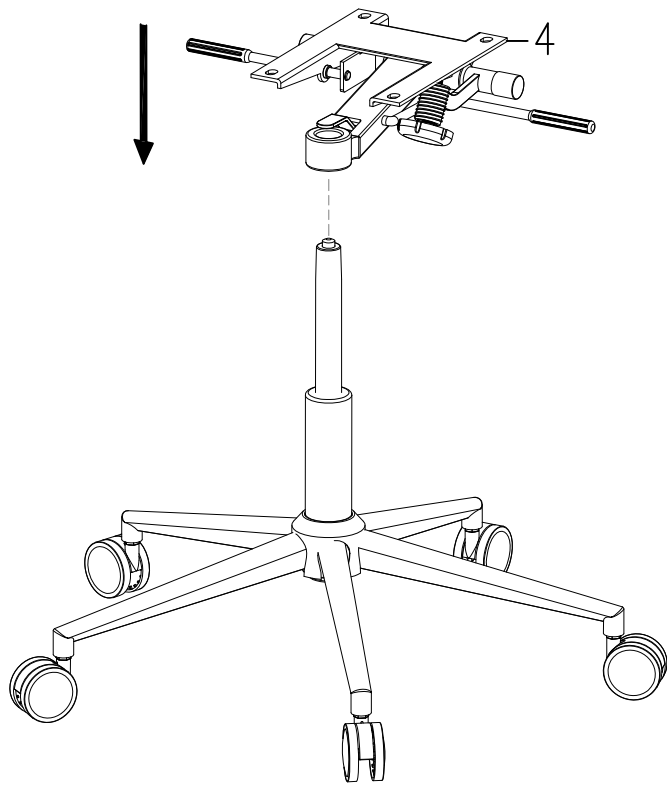

Ferrara

Design by BoConcept

Samvejledning - Assembly Instructions - Montageanleitung - Instructions d'assemblage - Instrucciones de montaje

1540

100/111,5x74x74 cm

Korpus - Korpus - Carcase - Carcasse

Col. 1

Beslag - Beschlage - Fittings - Set de montage - Acessorios

Col. 1

FIG. 1

D X 1
14mm

FIG. 2

FIG. 3

FIG. 4

	
A X 8 MBX20mm	C X 1 5mm