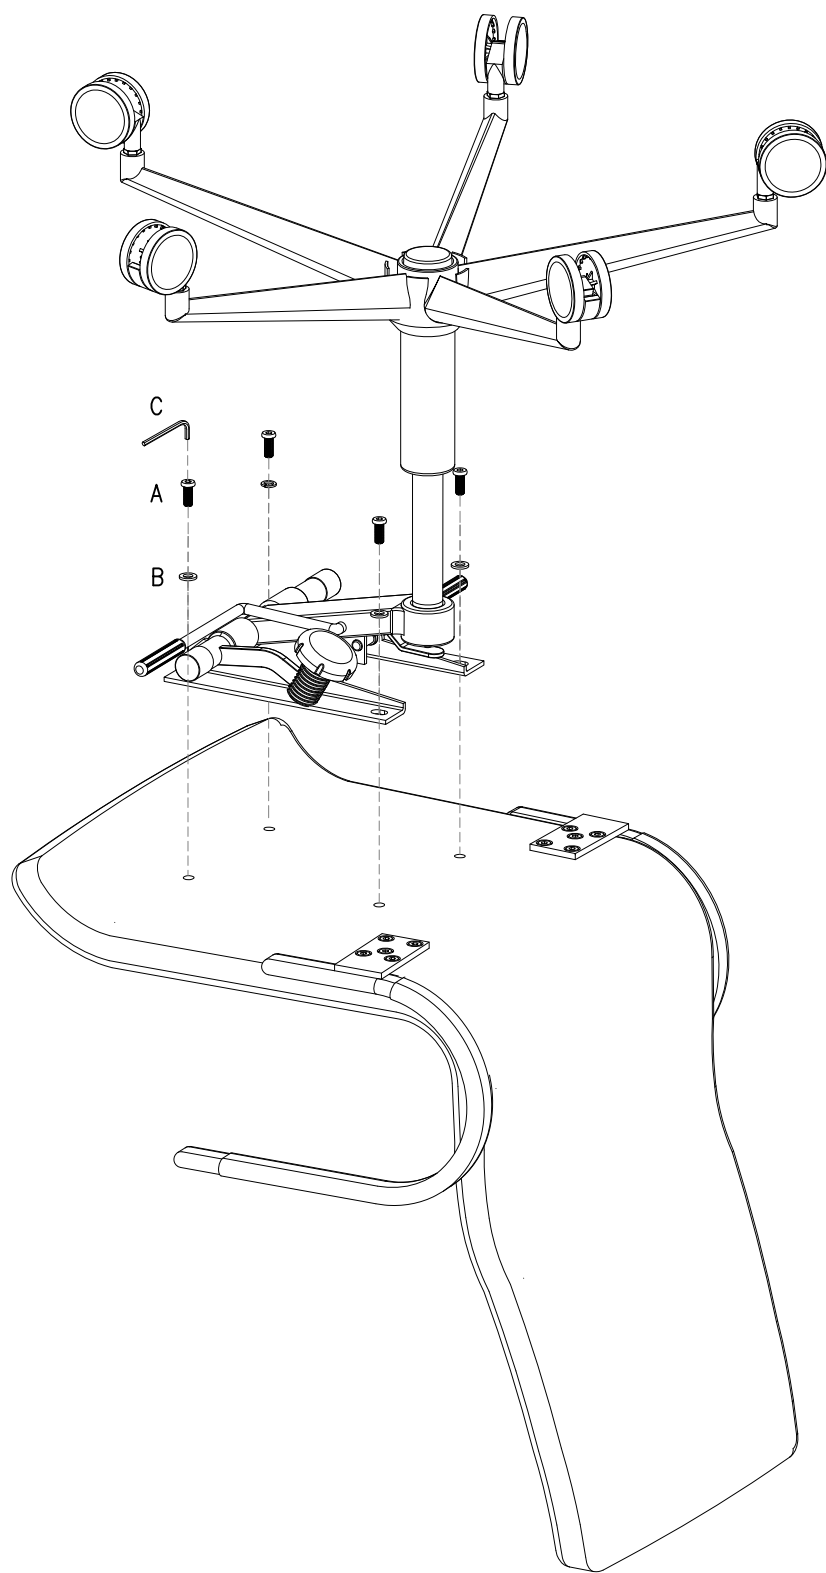

Ferrara

Design by BoConcept

Samvejledning - Assembly Instructions - Montageanleitung - Instructions d'assemblage - Instrucciones de montaje

1540

100/111,5x74x74 cm

Korpus - Korpus - Carcase - Carcasse

Col. 1

Beslag - Beschlage - Fittings - Set de montage - Acessorios

Col. 1

FIG. 1

D X 1
14mm

FIG. 2

FIG. 3

FIG. 4

	
A X 8 MBX20mm	C X 1 5mm