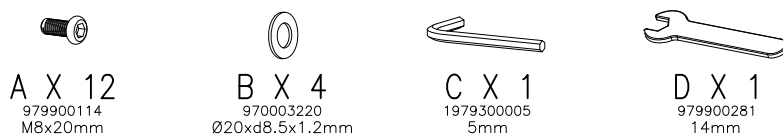

Ferrara

Design by BoConcept

Samvejledning - Assembly Instructions - Montageanleitung - Instructions d'assemblage - Instrucciones de montaje

1540

100/111,5x74x74 cm

Korpus - Korpus - Carcase - Carcasse

Col. 1

Beslag - Beschlage - Fittings - Set de montage - Acessorios

Col. 1

FIG. 1

D X 1
14mm

FIG. 2

FIG. 3

FIG. 4

	
A X 8 MBX20mm	C X 1 5mm