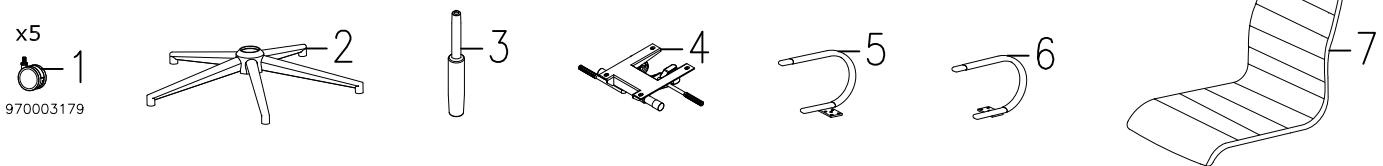

Ferrara

Design by BoConcept

Samvejledning - Assembly Instructions - Montageanleitung - Instructions d'assemblage - Instrucciones de montaje

1540

100/111,5x74x74 cm

Korpus - Korpus - Carcase - Carcasse

Col. 1

Beslag - Beschlage - Fittings - Set de montage - Acessorios

Col. 1

FIG. 1

D X 1
14mm

FIG. 2

FIG. 3

FIG. 4

	
A X 8 MBX20mm	C X 1 5mm