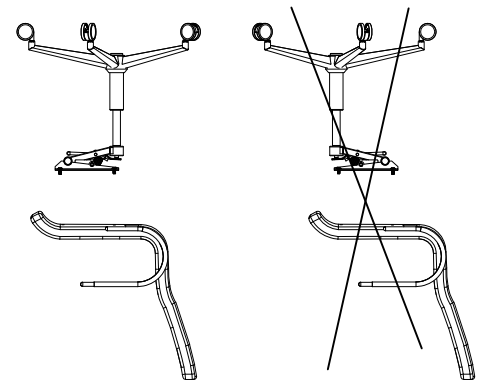

Attention

DK Ved reklamation oplyses følgende:
D Im Reklamationsfall, bitte folgendes erläutern:
US In case of claims, please state the following:
F En cas de réclamation, veuillez indiquer:
NL Bij service volgenez mededelen
E En caso de reclamación, indicar lo siguiente:
P No caso de reclamação, por favor indique o seguinte:
JP お気づきの点等ございましたら、以下の点をお知らせください。

Example!