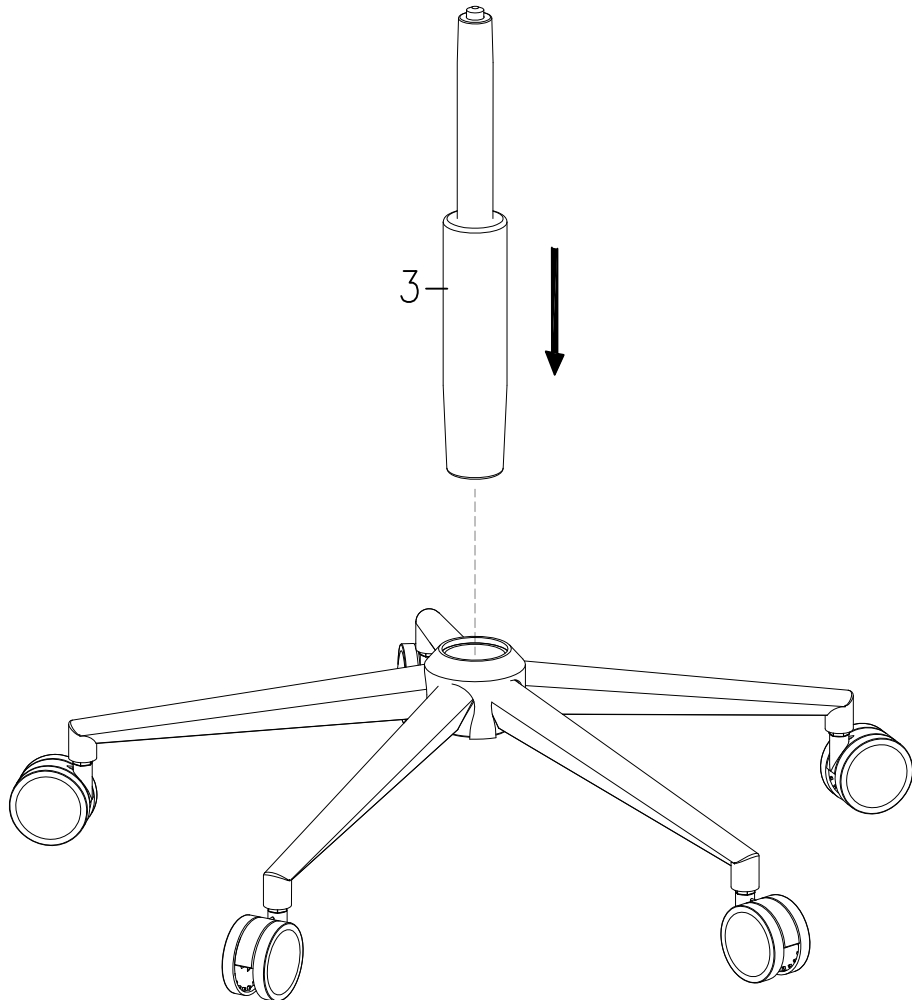

Ferrara

Design by BoConcept

Samvejledning - Assembly Instructions - Montageanleitung - Instructions d'assemblage - Instrucciones de montaje

1540

100/111,5x74x74 cm

Korpus - Korpus - Carcase - Carcasse

Col. 1

Beslag - Beschlage - Fittings - Set de montage - Acessorios

Col. 1

FIG. 1

D X 1
14mm

FIG. 2

FIG. 3

FIG. 4

	
A X 8 MBX20mm	C X 1 5mm