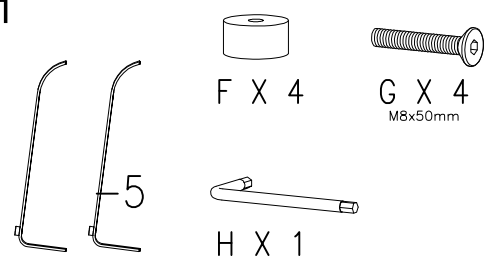

Fly

Design by Bo Concpet

Samvejledning - Assembly Instructions - Montageanleitung - Instructions d'assemblage - Instrucciones de montaje

20+21

Beslag - Beschläge - Fittings - Set de montage

20

Beslag - Beschläge - Fittings - Set de montage

21

FIG. 1

FIG. 2

- 
D X 2
- 
B X 4
- 
E X 4
M8x50mm
- 
C X 1

- ② 50%
- ③ 100%
- ② 100%
- ① 100%

FIG. 3

- 
F X 4
- 
G X 4
- 
H X 1