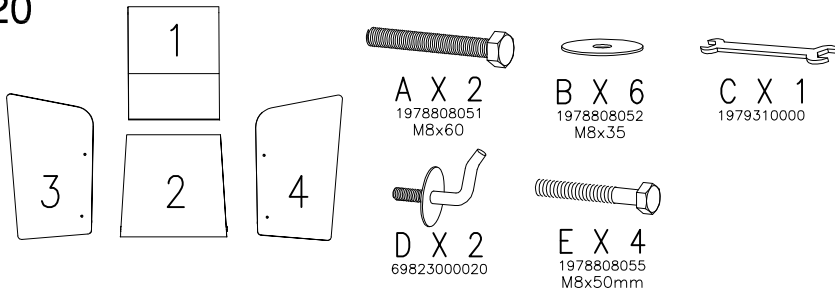

Fly

Design by Bo Concpet

Samvejledning - Assembly Instructions - Montageanleitung - Instructions d'assemblage - Instrucciones de montaje

20+21

Beslag - Beschläge - Fittings - Set de montage

20

Beslag - Beschläge - Fittings - Set de montage

21

FIG. 1

FIG. 2

- 
D X 2
- 
B X 4
- 
E X 4
M8x50mm
- 
C X 1

- ② 50%
- ③ 100%
- ② 100%
- ① 100%

FIG. 3

- 
F X 4
- 
G X 4
- 
H X 1