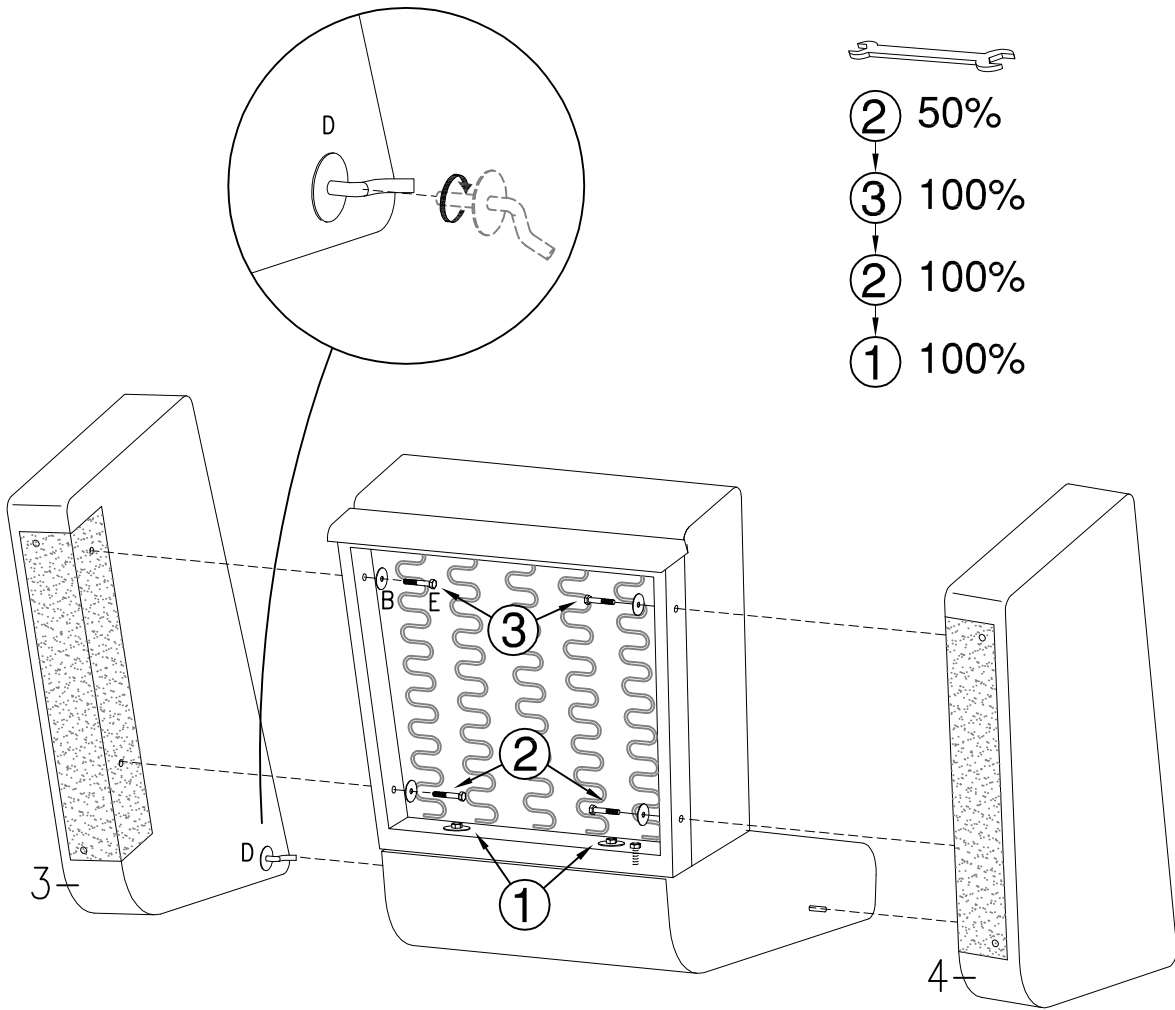

Fly

Design by Bo Concpet

Samvejledning - Assembly Instructions - Montageanleitung - Instructions d'assemblage - Instrucciones de montaje

20+21

Beslag - Beschläge - Fittings - Set de montage

20

Beslag - Beschläge - Fittings - Set de montage

21

FIG. 1

FIG. 2

- 
D X 2
- 
B X 4
- 
E X 4
M8x50mm
- 
C X 1

- ② 50%
- ③ 100%
- ② 100%
- ① 100%

FIG. 3

- 
F X 4
- 
G X 4
- 
H X 1