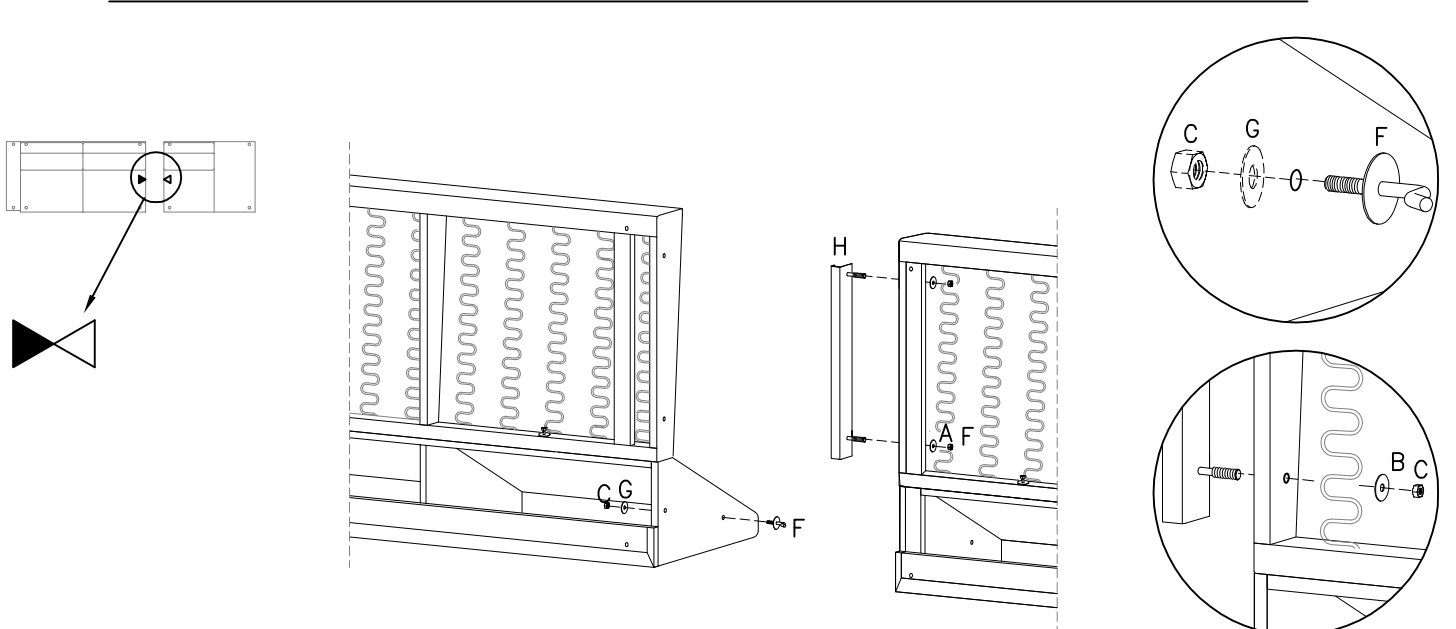

Indivi2

Design by BoConcept

Samvejledning - Assembly Instructions - Montageanleitung - Instructions d'assemblage - Instrucciones de montaje

| | | | | | |
|----------------------------------------------------------------------------------------------------|----------------------------------------------------------------------------------------------------------------------------------------|---------------------------------------------------------------------------------------------------------------------------------------|-------------------------------------------------------------------------------------------------------------------------------------|--------------------------------------------------------------------------------------------------------------------|-------------------------------------------------------------------------------------------------------|
| <p>Armrest</p>  | <p>932000115</p>  <p>A X 4 M8x70mm</p> |  <p>B X 4 M8x35</p> |  <p>C X 4 932000162 M8 DIN934</p> |  <p>H</p> | |
| | <p>932000118</p>  <p>B X 8 M8x35</p> |  <p>C X 4 932000162 M8 DIN934</p> |  <p>D X 2</p> |  <p>E X 4 M8x60</p> |  <p>J</p> |
| | <p>932000158</p>  <p>F X 1 932000158</p> |  <p>G X 1 932000198 M8 17x8,5x1</p> |  <p>C X 1 932000162 M8 DIN934</p> |  <p>D X 1</p> | |

Step 1

Step 2

Step 3

Step 4

FIG. 1

FIG. 2

Attention!

FIG. 3