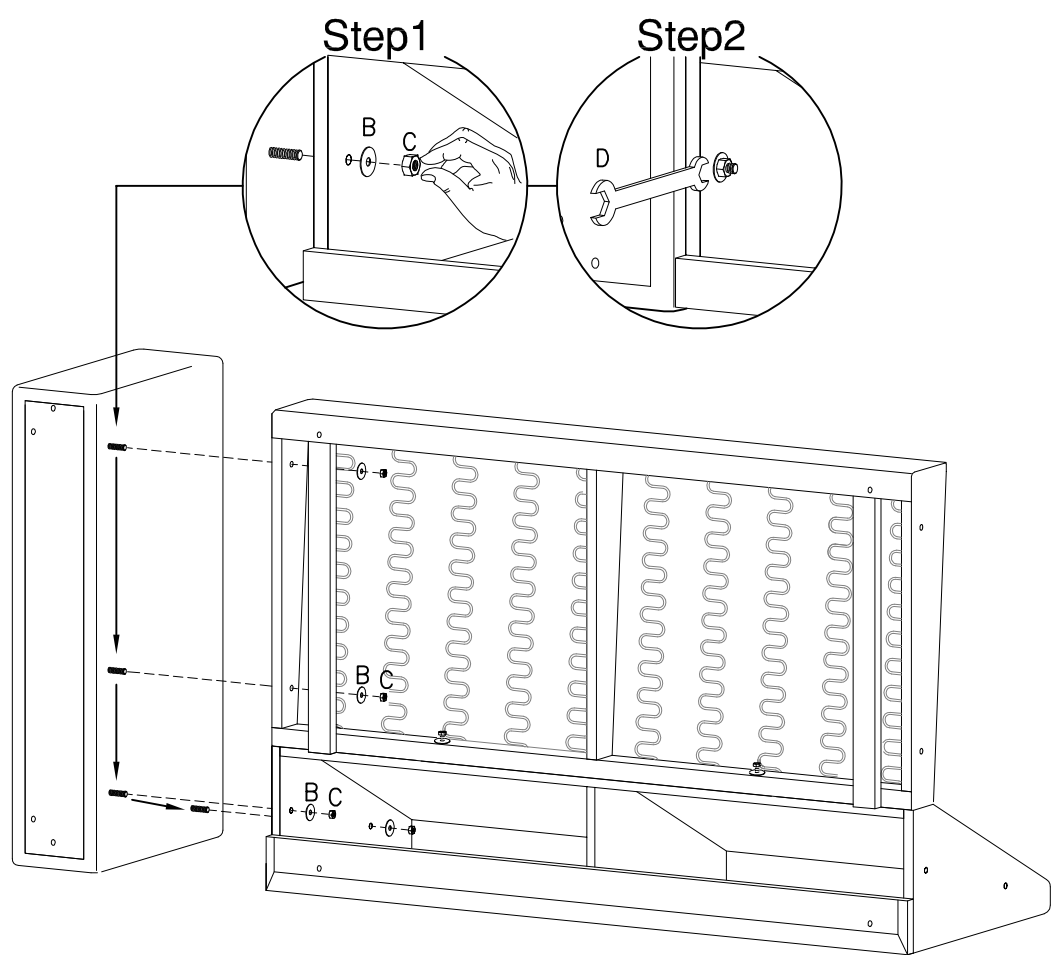

Indivi2

Design by BoConcept

Samvejledning - Assembly Instructions - Montageanleitung - Instructions d'assemblage - Instrucciones de montaje

| | | | | | |
|----------------------------------------------------------------------------------------------------|----------------------------------------------------------------------------------------------------------------------------------------|---------------------------------------------------------------------------------------------------------------------------------------|-------------------------------------------------------------------------------------------------------------------------------------|--------------------------------------------------------------------------------------------------------------------|-------------------------------------------------------------------------------------------------------|
| <p>Armrest</p>  | <p>932000115</p>  <p>A X 4 M8x70mm</p> |  <p>B X 4 M8x35</p> |  <p>C X 4 932000162 M8 DIN934</p> |  <p>H</p> | |
| | <p>932000118</p>  <p>B X 8 M8x35</p> |  <p>C X 4 932000162 M8 DIN934</p> |  <p>D X 2</p> |  <p>E X 4 M8x60</p> |  <p>J</p> |
| | <p>932000158</p>  <p>F X 1 932000158</p> |  <p>G X 1 932000198 M8 17x8,5x1</p> |  <p>C X 1 932000162 M8 DIN934</p> |  <p>D X 1</p> | |

Step 1

Step 2

Step 3

Step 4

FIG. 1

FIG. 2

Attention!

FIG. 3