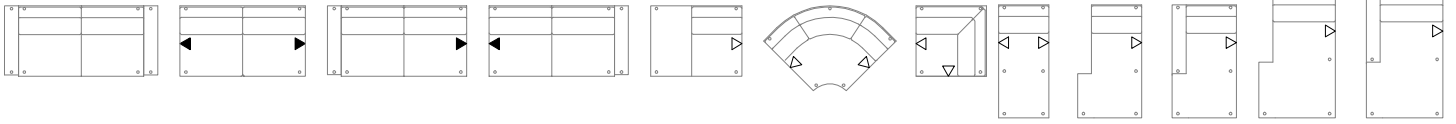

Indivi2

Design by BoConcept

Samvejledning - Assembly Instructions - Montageanleitung - Instructions d'assemblage - Instrucciones de montaje

| | | | | | |
|----------------------------------------------------------------------------------------------------|----------------------------------------------------------------------------------------------------------------------------------------|---------------------------------------------------------------------------------------------------------------------------------------|-------------------------------------------------------------------------------------------------------------------------------------|--------------------------------------------------------------------------------------------------------------------|-------------------------------------------------------------------------------------------------------|
| <p>Armrest</p>  | <p>932000115</p>  <p>A X 4 M8x70mm</p> |  <p>B X 4 M8x35</p> |  <p>C X 4 932000162 M8 DIN934</p> |  <p>H</p> | |
| | <p>932000118</p>  <p>B X 8 M8x35</p> |  <p>C X 4 932000162 M8 DIN934</p> |  <p>D X 2</p> |  <p>E X 4 M8x60</p> |  <p>J</p> |
| | <p>932000158</p>  <p>F X 1 932000158</p> |  <p>G X 1 932000198 M8 17x8,5x1</p> |  <p>C X 1 932000162 M8 DIN934</p> |  <p>D X 1</p> | |

Step 1

Step 2

Step 3

Step 4

FIG. 1

FIG. 2

Attention!

FIG. 3

Leg

Samvejledning
Assembly Instructions
Montageanleitung
Instructions d'assemblage
Instrucciones de montaje