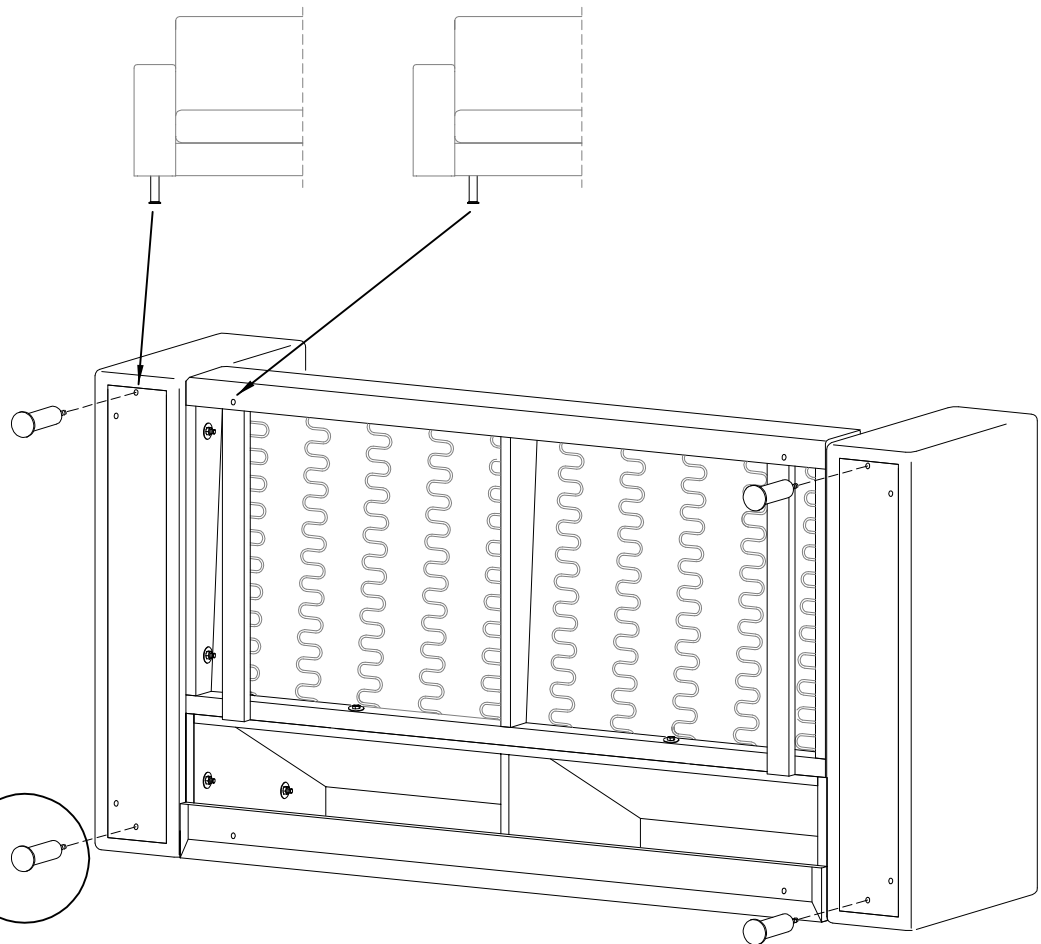

Indivi2

Design by BoConcept

Samvejledning - Assembly Instructions - Montageanleitung - Instructions d'assemblage - Instrucciones de montaje

| | | | | | |
|----------------------------------------------------------------------------------------------------|----------------------------------------------------------------------------------------------------------------------------------------|---------------------------------------------------------------------------------------------------------------------------------------|-------------------------------------------------------------------------------------------------------------------------------------|--------------------------------------------------------------------------------------------------------------------|-------------------------------------------------------------------------------------------------------|
| <p>Armrest</p>  | <p>932000115</p>  <p>A X 4 M8x70mm</p> |  <p>B X 4 M8x35</p> |  <p>C X 4 932000162 M8 DIN934</p> |  <p>H</p> | |
| | <p>932000118</p>  <p>B X 8 M8x35</p> |  <p>C X 4 932000162 M8 DIN934</p> |  <p>D X 2</p> |  <p>E X 4 M8x60</p> |  <p>J</p> |
| | <p>932000158</p>  <p>F X 1 932000158</p> |  <p>G X 1 932000198 M8 17x8,5x1</p> |  <p>C X 1 932000162 M8 DIN934</p> |  <p>D X 1</p> | |

Step 1

Step 2

Step 3

Step 4

FIG. 1

FIG. 2

Attention!

FIG. 3