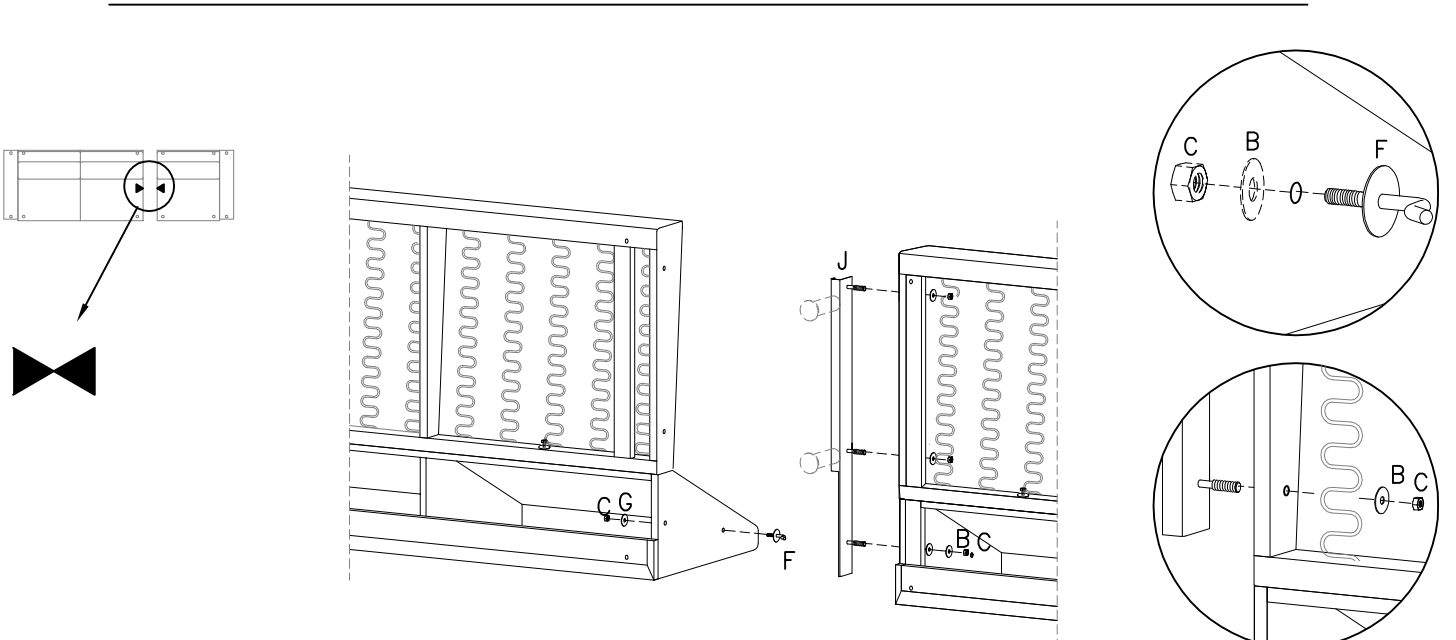

Indivi2

Design by BoConcept

Samvejledning - Assembly Instructions - Montageanleitung - Instructions d'assemblage - Instrucciones de montaje

| | | | | | |
|----------------------------------------------------------------------------------------------------|----------------------------------------------------------------------------------------------------------------------------------------|---------------------------------------------------------------------------------------------------------------------------------------|-------------------------------------------------------------------------------------------------------------------------------------|--------------------------------------------------------------------------------------------------------------------|-------------------------------------------------------------------------------------------------------|
| <p>Armrest</p>  | <p>932000115</p>  <p>A X 4 M8x70mm</p> |  <p>B X 4 M8x35</p> |  <p>C X 4 932000162 M8 DIN934</p> |  <p>H</p> | |
| | <p>932000118</p>  <p>B X 8 M8x35</p> |  <p>C X 4 932000162 M8 DIN934</p> |  <p>D X 2</p> |  <p>E X 4 M8x60</p> |  <p>J</p> |
| | <p>932000158</p>  <p>F X 1 932000158</p> |  <p>G X 1 932000198 M8 17x8,5x1</p> |  <p>C X 1 932000162 M8 DIN934</p> |  <p>D X 1</p> | |

Step 1

Step 2

Step 3

Step 4

FIG. 1

FIG. 2

Attention!

FIG. 3