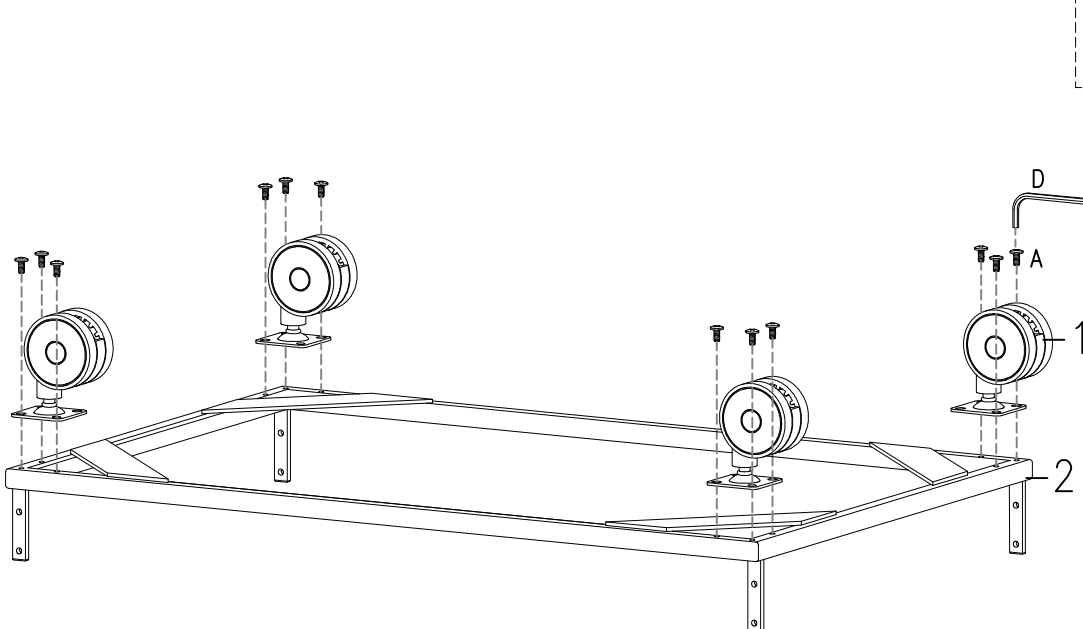

Occa

Design by BoConcept

Samvejledning - Assembly Instructions - Montageanleitung - Instructions d'assemblage - Instrucciones de montaje

2007

71,8x80,2x45 cm

Korpus - Korpus - Carcase - Carcasse

Col. 1

Col. 2

Beslag - Beschläge - Fittings
-Set de montage - Acessórios

Col. 1

A X 12
97000871
M5x10mm

B X 16
97000872
M6x10mm

C X 1
1979300003
3mm

D X 1
1979300004
4mm

FIG. 1

A X 12 D X 1
M5x10mm 4mm