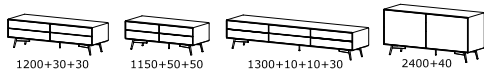

FIG. 1 **Fermo**