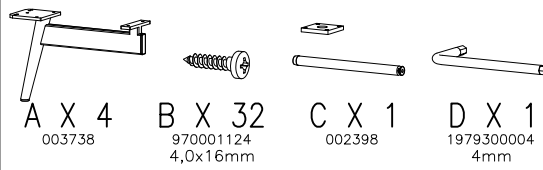

# Occa

Design by BoConcept

Samlevejledning - Assembly Instructions - Montageanleitung - Instructions d'assemblage - Instrucciones de montaje

0230

H: 16,5 cm

Beslag - Beschläge - Fittings - Set de montage  
- Acessórios