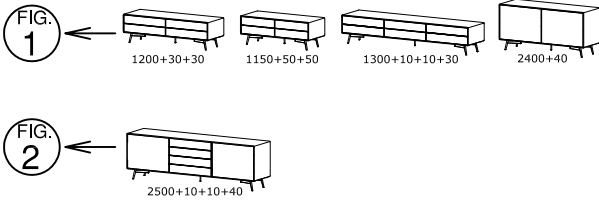

# Occa

Design by BoConcept

Samlevejledning - Assembly Instructions - Montageanleitung - Instructions d'assemblage - Instrucciones de montaje

0230

H: 16,5 cm

Beslag - Beschläge - Fittings - Set de montage  
- Acessórios