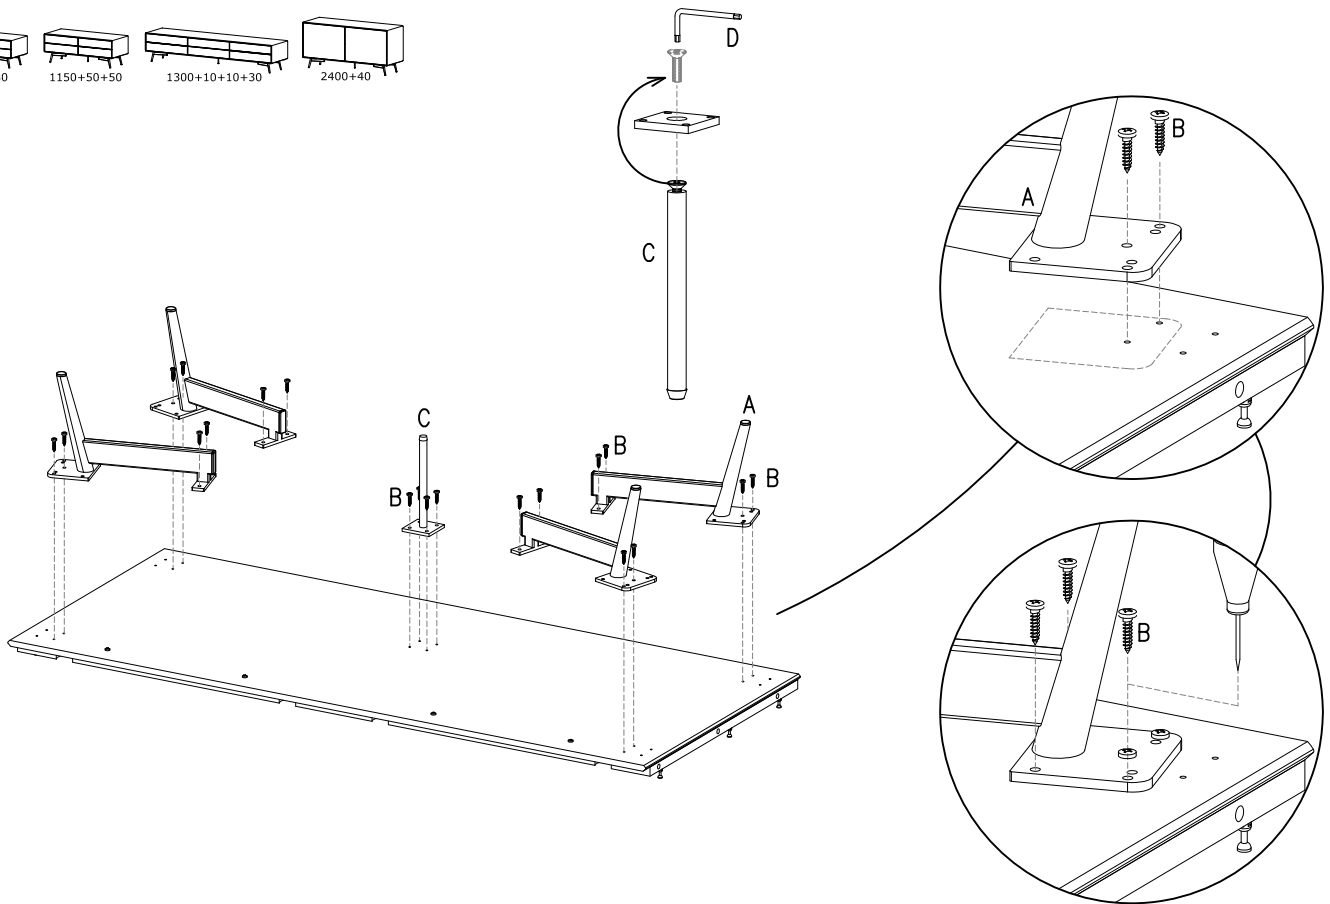

FIG. 1 **Fermo**