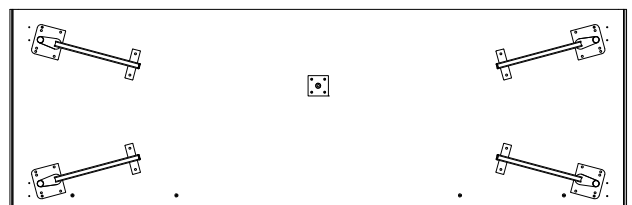

# Occa

Design by BoConcept

Samlevejledning - Assembly Instructions - Montageanleitung - Instructions d'assemblage - Instrucciones de montaje

0230

H: 16,5 cm

Beslag - Beschläge - Fittings - Set de montage  
- Acessórios

Værktøj - Werkzeuge  
- Tools - Outils

FIG. 1 **Fermo**