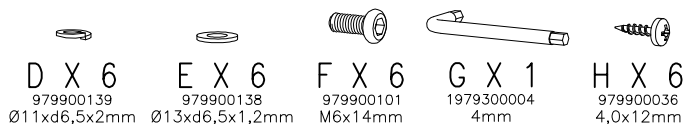

# Occa

Design by BoConcept

Samlevejledning - Assembly Instructions - Montageanleitung - Instructions d'assemblage - Instrucciones de montaje

## 2560

Ø45,0x43,4 cm / max. 10kg

Ø37,5x38,1 cm / max. 5kg

Korpus - Korpus - Carcase - Carcasse

col. 1

col. 2

## Attention!

Værktøj - Werkzeuge -  
Tools - Outils

FIG. 1

- 
**A X 6**  
35x8x4mm
- 
**B X 12**  
M6x6mm
- 
**C X 1**  
3mm

FIG. 2

- 
**D X 6**  
Ø11x6,5x2mm
- 
**E X 6**  
Ø13x6,5x1,2mm
- 
**F X 6**  
M6x14mm
- 
**G X 1**  
4mm
- 
**H X 6**  
4,0x12mm