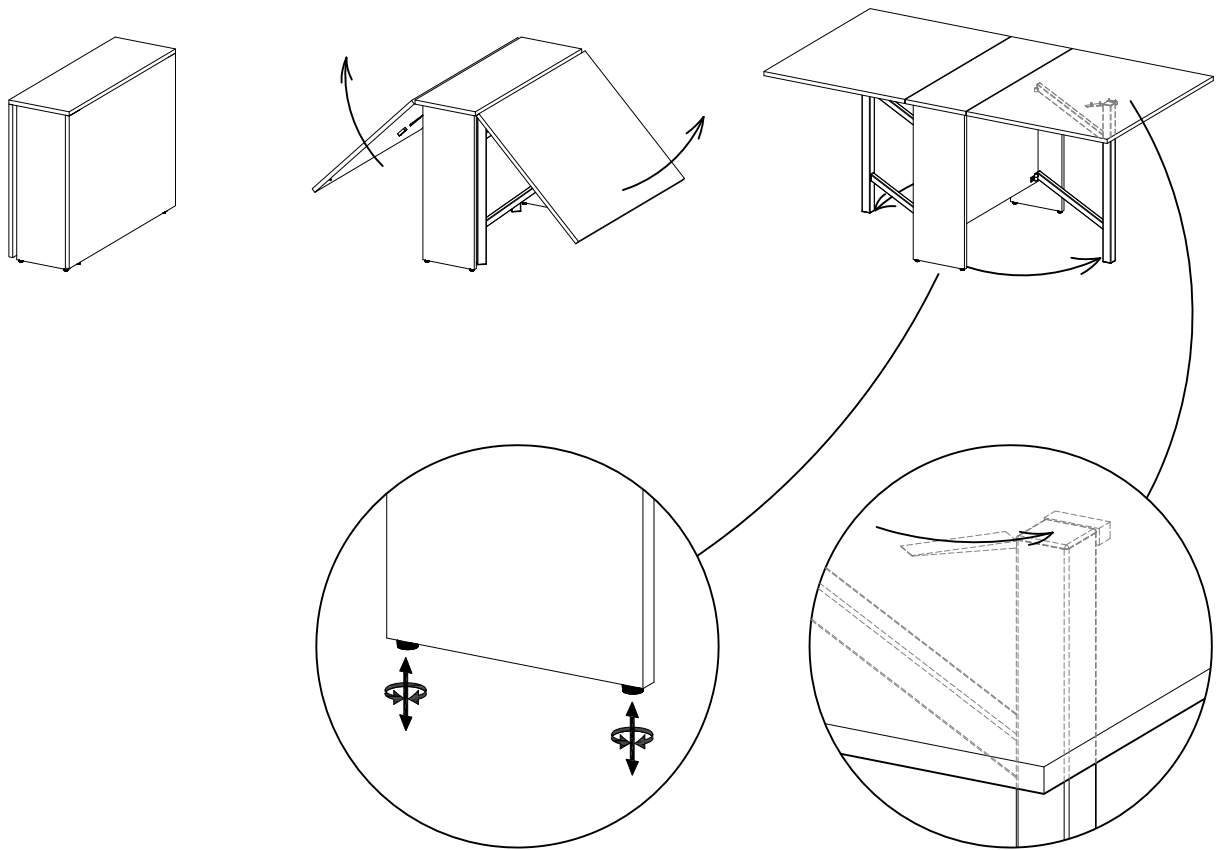

DK Ved reklamation oplyses følgende:
D Im Reklamationsfall, bitte folgendes erläutern:
US In case of claims, please state the following:
F En cas de réclamation, veuillez indiquer:
NL Bij service volgene mededelen
E En caso de reclamacion, indicar lo siguiente:
P No caso de reclamação, por favor indique o seguinte:
JP お気づきの点等ございましたら、以下の点をお知らせください。

Example!