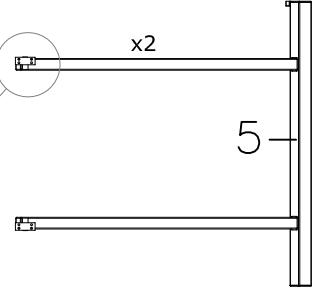

x2

002371

5

Beslag - Beschläge - Fittings - Set de montage

Col.1

A X 13
1972000033
5x11mm

B X 13
1972000014

C X 14
1979110830
8x30mm

D X 4
1976001934
M6x8mm

E X 4
1976001935
M6

F X 13
970000711 white
970000712 black

G X 6
970001180

H X 56
970001027
13,5x4,2mm

J X 4
970001122
D8,5x2,5mm

L X 2
970001038

M X 4
970001124
4,0x16mm

Col.2

K X 2
970001181

N X 1
970003171
5mm

Værktøj - Werkzeuge - Tools - Outils