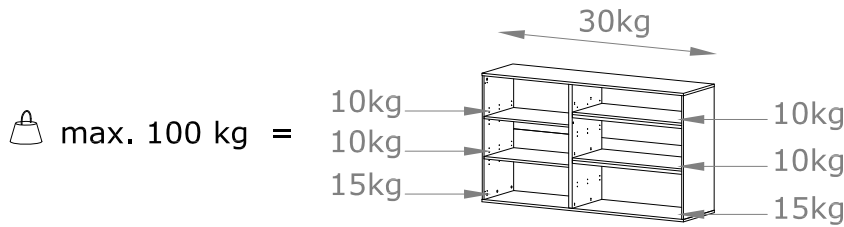

Volani

Design by BoConcept

Samvejledning - Assembly Instructions - Montageanleitung - Instructions d'assemblage - Instrucciones de montaje

2900
102,4x182,7x50 cm

900
1,9x99,15x44,1 cm

Volani 2900

Col. 1

Col. 2

- A X 33
- B X 15
- C X 18
- D X 3
15x23mm

FIG. 2

Attention!

FIG. 3

Attention!

FIG. 4

FIG. 5

FIG. 6