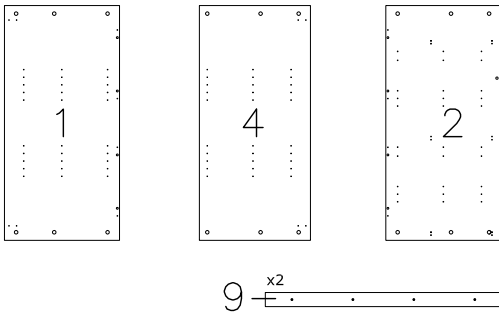

Volani

Design by BoConcept

Samvejledning - Assembly Instructions - Montageanleitung - Instructions d'assemblage - Instrucciones de montaje

2900
102,4x182,7x50 cm

900
1,9x99,15x44,1 cm

Volani 2900

Col. 1

Col. 2

- A X 33
- B X 15
- C X 18
- D X 3
15x23mm

FIG. 2

Attention!

FIG. 3

Attention!

FIG. 4

FIG. 5

FIG. 6