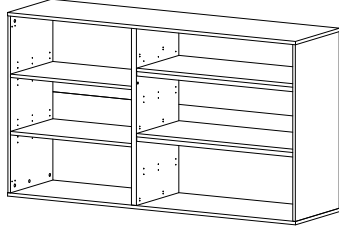

Volani

Design by BoConcept

Samvejledning - Assembly Instructions - Montageanleitung - Instructions d'assemblage - Instrucciones de montaje

2900
102,4x182,7x50 cm

900
1,9x99,15x44,1 cm

Volani 2900

Col. 1

Col. 2

- A X 33
- B X 15
- C X 18
- D X 3
15x23mm

FIG. 2

Attention!

FIG. 3

Attention!

FIG. 4

FIG. 5

FIG. 6