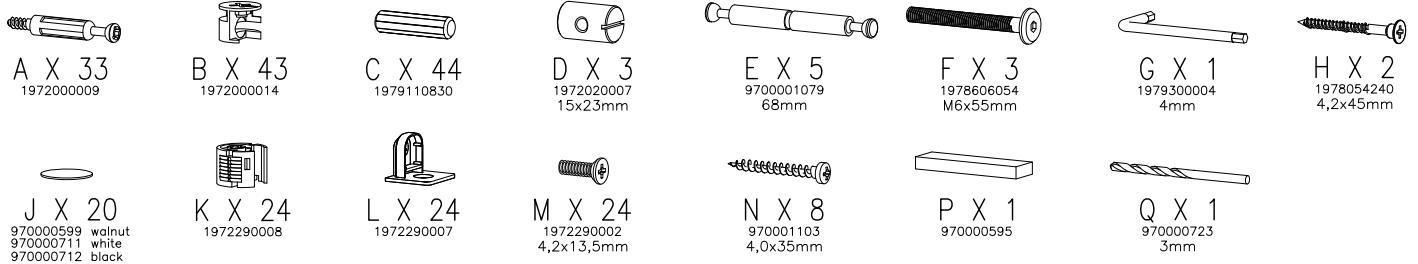

Beslag - Beschläge - Fittings - Set de montage

col.1