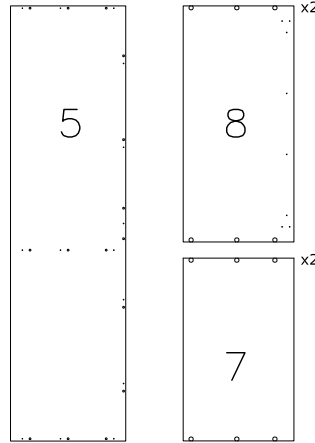

Volani

Design by BoConcept

Samvejledning - Assembly Instructions - Montageanleitung - Instructions d'assemblage - Instrucciones de montaje

2900
102,4x182,7x50 cm

900
1,9x99,15x44,1 cm

Volani 2900

Col. 1

Col. 2

- A X 33
- B X 15
- C X 18
- D X 3
15x23mm

FIG. 2

Attention!

FIG. 3

Attention!

FIG. 4

FIG. 5

FIG. 6

FIG. 7

Attention!

- 
K X 12
- 
L X 12
- 
M X 12
3,8x13,5mm
- 
N X 8
4,0x35mm
- 
P X 1
- 
Q X 1
3mm

Attention!

FIG. 11

FIG. 12

- DK Ved reklamation oplyses følgende:
- D Im Reklamationsfall, bitte folgendes erläutern:
- US In case of claims, please state the following:
- F En cas de réclamation, veuillez indiquer:
- NL Bij service volgene mededelen
- E En caso de reclamacion, indicar lo siguiente:
- P No caso de reclamação, por favor indique o seguinte:
- JP お気づきの点等ございましたら、以下の点をお知らせください。