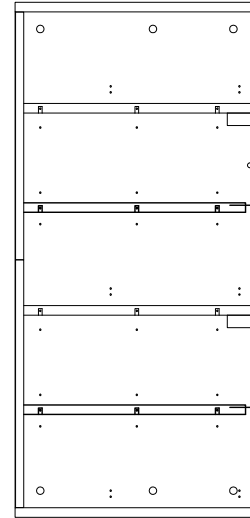

Volani

Design by BoConcept

Samvejledning - Assembly Instructions - Montageanleitung - Instructions d'assemblage - Instrucciones de montaje

2900
102,4x182,7x50 cm

900
1,9x99,15x44,1 cm

Volani 2900

Col. 1

Col. 2

- A X 33
- B X 15
- C X 18
- D X 3
15x23mm

FIG. 2

Attention!

FIG. 3

Attention!

FIG. 4

FIG. 5

FIG. 6

FIG. 7

Attention!

- 
K X 12
- 
L X 12
- 
M X 12
3,8x13,5mm
- 
N X 8
4,0x35mm
- 
P X 1
- 
Q X 1
3mm

Attention!

FIG. 11

FIG. 12

- DK Ved reklamation oplyses følgende:
- D Im Reklamationsfall, bitte folgendes erläutern:
- US In case of claims, please state the following:
- F En cas de réclamation, veuillez indiquer:
- NL Bij service volgene mededelen
- E En caso de reclamacion, indicar lo siguiente:
- P No caso de reclamação, por favor indique o seguinte:
- JP お気づきの点等ございましたら、以下の点をお知らせください。