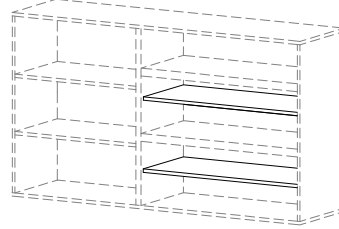

Volani

Design by BoConcept

Samvejledning - Assembly Instructions - Montageanleitung - Instructions d'assemblage - Instrucciones de montaje

2900
102,4x182,7x50 cm

900
1,9x99,15x44,1 cm

Volani 2900

Col. 1

Col. 2

- A X 33
- B X 15
- C X 18
- D X 3
15x23mm

FIG. 2

Attention!

FIG. 3

Attention!

FIG. 4

FIG. 5

FIG. 6