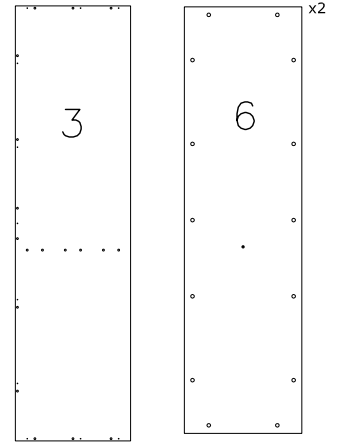

Volani

Design by BoConcept

Samvejledning - Assembly Instructions - Montageanleitung - Instructions d'assemblage - Instrucciones de montaje

Volani 2900

Col. 1

Col. 2

Col. 3

Beslag - Beschläge - Fittings - Set de montage

col.1

Volani 900

Col. 1

Beslag - Beschläge - Fittings - Set de montage

col.1

Værktøj - Werkzeuge - Tools - Outils