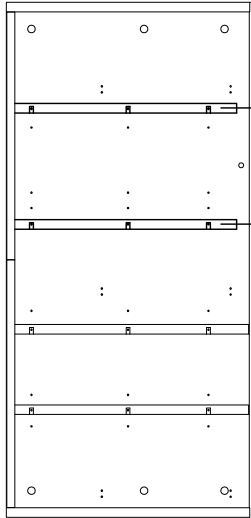

Volani

Design by BoConcept

Samvejledning - Assembly Instructions - Montageanleitung - Instructions d'assemblage - Instrucciones de montaje

2900
102,4x182,7x50 cm

900
1,9x99,15x44,1 cm

Volani 2900

Col. 1

Col. 2

- A X 33
- B X 15
- C X 18
- D X 3
15x23mm

FIG. 2

Attention!

FIG. 3

Attention!

FIG. 4

FIG. 5

FIG. 6

FIG. 7

Attention!

- 
K X 12
- 
L X 12
- 
M X 12
3,8x13,5mm
- 
N X 8
4,0x35mm
- 
P X 1
- 
Q X 1
3mm

Attention!

FIG. 11

FIG. 12

- DK Ved reklamation oplyses følgende:
- D Im Reklamationsfall, bitte folgendes erläutern:
- US In case of claims, please state the following:
- F En cas de réclamation, veuillez indiquer:
- NL Bij service volgene mededelen
- E En caso de reclamacion, indicar lo siguiente:
- P No caso de reclamação, por favor indique o seguinte:
- JP お気づきの点等ございましたら、以下の点をお知らせください。