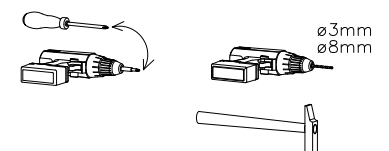

Volani

Design by BoConcept

Samvejledning - Assembly Instructions - Montageanleitung - Instructions d'assemblage - Instrucciones de montaje

2900
102,4x182,7x50 cm

900
1,9x99,15x44,1 cm

Volani 2900

Col. 1

Col. 2

Col. 3

Beslag - Beschläge - Fittings - Set de montage

col.1

Volani 900

Col. 1

Beslag - Beschläge - Fittings - Set de montage

col.1

Værktøj - Werkzeuge - Tools - Outils

- A X 33
- B X 15
- C X 18
- D X 3
15x23mm

FIG. 2

Attention!

FIG. 3

Attention!

FIG. 4

FIG. 5

FIG. 6