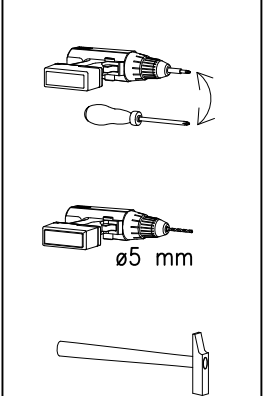

Værktøj - Werkzeuge - Tools - Outils