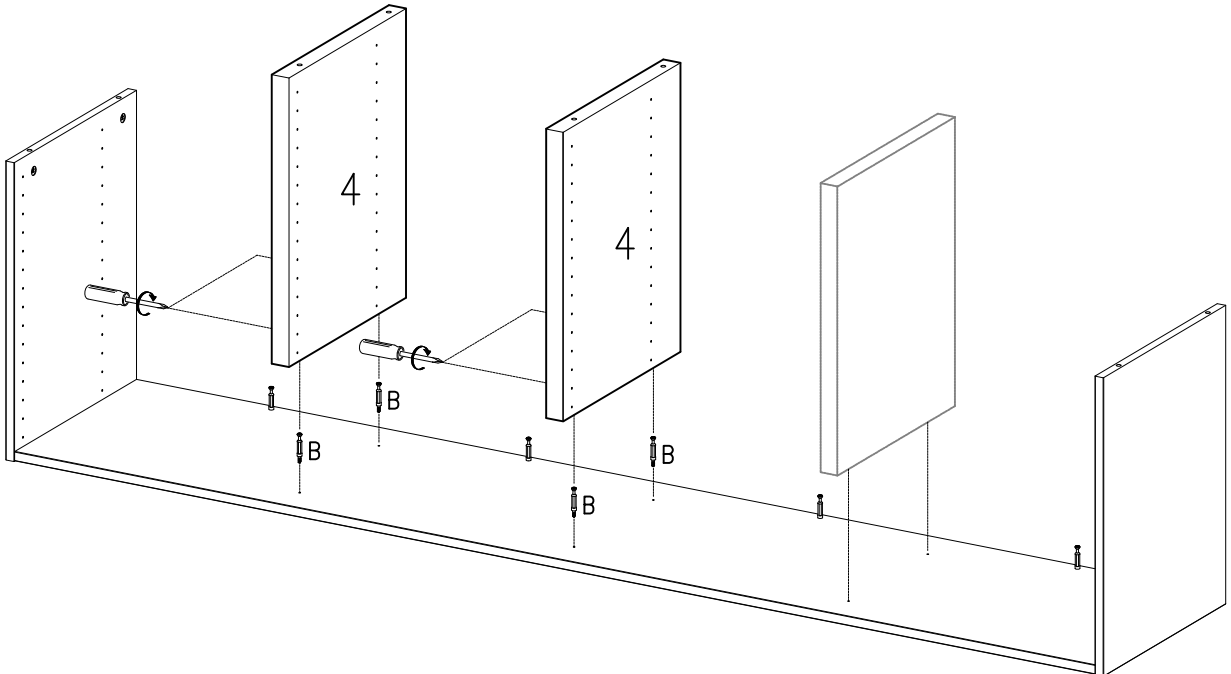

# Occa

Design by BoConcept

Samvejledning - Assembly Instructions - Montageanleitung - Instructions d'assemblage - Instrucciones de montaje

**2994**

56,4x205,1x41,7 cm /  max. 80 kg

Korpus - Korpus - Carcase - Carcasse  
col.1

col.2

col.3

Værktøj - Werkzeuge -  
Tools - Outils

Beslag - Fittings - Beschläge - Set de Montage  
col.1

col.3

FIG. 1

A X 24

FIG. 2

B X 8 C X 4

Attention

Samlevejledning - Assembly Instructions - Montageanleitung - Instructions d'assemblage - Instrucciones de montaje

x2

FIG. 10

-  B X 8
-  H X 2
-  J X 4  
M4X22mm

x2

FIG. 11