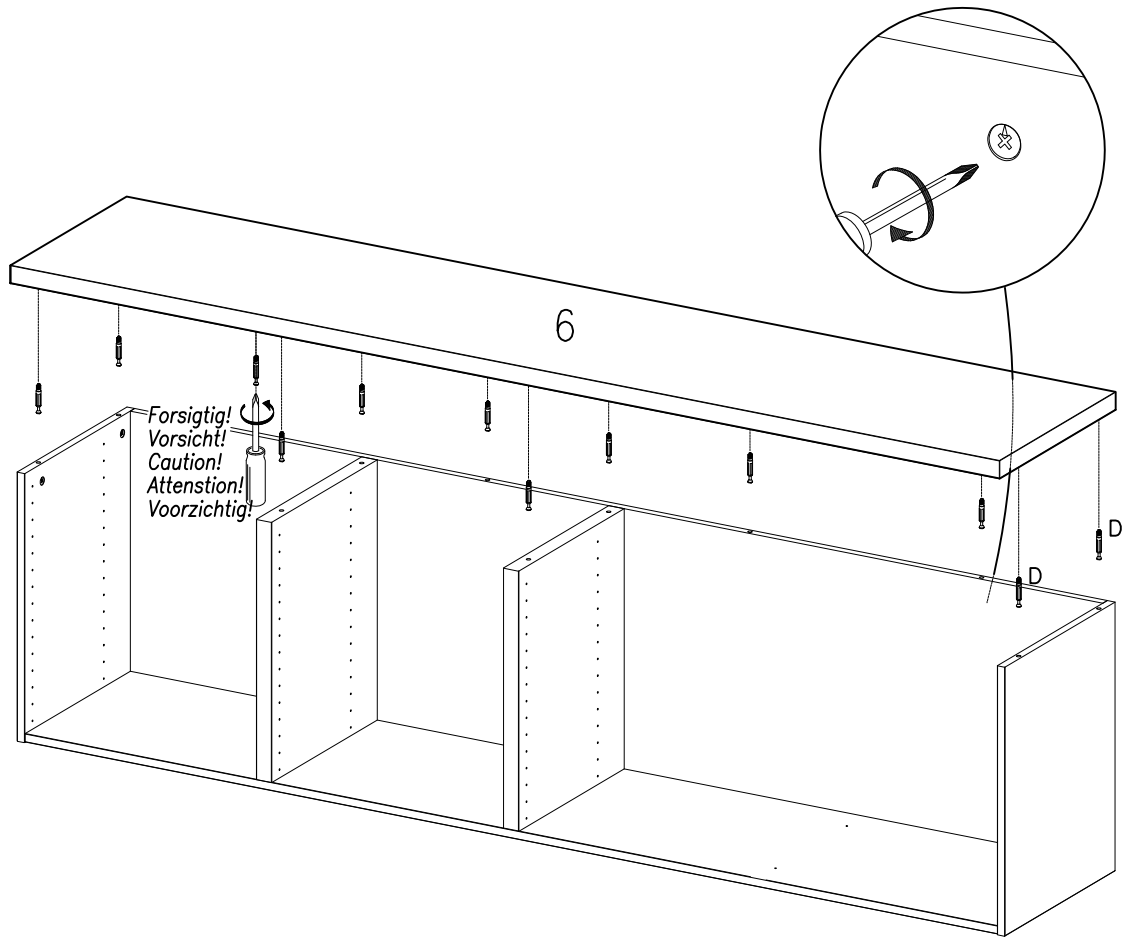

# Occa

Design by BoConcept

Samvejledning - Assembly Instructions - Montageanleitung - Instructions d'assemblage - Instrucciones de montaje

**2994**

56,4x205,1x41,7 cm /  max. 80 kg

Korpus - Korpus - Carcase - Carcasse  
col.1

col.2

col.3

Værktøj - Werkzeuge -  
Tools - Outils

Beslag - Fittings - Beschläge - Set de Montage  
col.1

col.3

FIG. 1

A X 24

FIG. 2

B X 8 C X 4

Attention

Samlevejledning - Assembly Instructions - Montageanleitung - Instructions d'assemblage - Instrucciones de montaje

x2

FIG. 10

-  B X 8
-  H X 2
-  J X 4  
M4X22mm

x2

FIG. 11