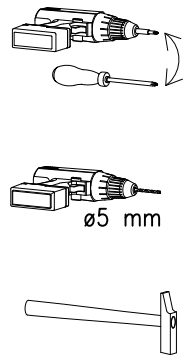

# Occa

Design by BoConcept

Samvejledning - Assembly Instructions - Montageanleitung - Instructions d'assemblage - Instrucciones de montaje

**2994**

56,4x205,1x41,7 cm /  max. 80 kg

Korpus - Korpus - Carcase - Carcasse  
col.1

col.2

col.3

Værktøj - Werkzeuge -  
Tools - Outils

Beslag - Fittings - Beschläge - Set de Montage  
col.1

col.3

FIG. 1

A X 24

FIG. 2

B X 8 C X 4

Attention

Samlevejledning - Assembly Instructions - Montageanleitung - Instructions d'assemblage - Instrucciones de montaje

x2

FIG. 10

-  B X 8
-  H X 2
-  J X 4  
M4X22mm

x2

FIG. 11

Attention!

-  K X 4

x2

FIG. 12

-  L X 2
-  M X 2
-  N X 8  
4,2x9,5mm

FIG. 13

FIG. 14

FIG. 15