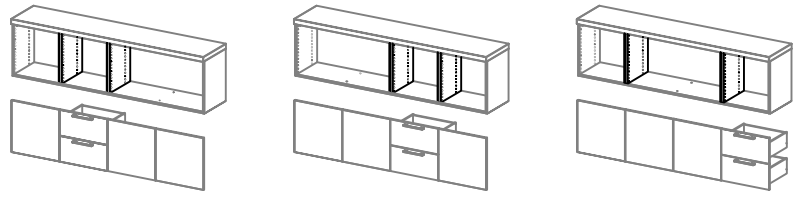

# Occa

Design by BoConcept

Samvejledning - Assembly Instructions - Montageanleitung - Instructions d'assemblage - Instrucciones de montaje

**2994**

56,4x205,1x41,7 cm /  max. 80 kg

Korpus - Korpus - Carcase - Carcasse  
col.1

col.2

col.3

Værktøj - Werkzeuge -  
Tools - Outils

Beslag - Fittings - Beschläge - Set de Montage  
col.1

col.3

FIG. 1

A X 24

FIG. 2

B X 8 C X 4

Attention

Samlevejledning - Assembly Instructions - Montageanleitung - Instructions d'assemblage - Instrucciones de montaje

x2

FIG. 10

-  B X 8
-  H X 2
-  J X 4  
M4X22mm

x2

FIG. 11

Attention!

-  K X 4

x2

FIG. 12

-  L X 2
-  M X 2
-  N X 8  
4,2x9,5mm

FIG. 13

FIG. 14

FIG. 15