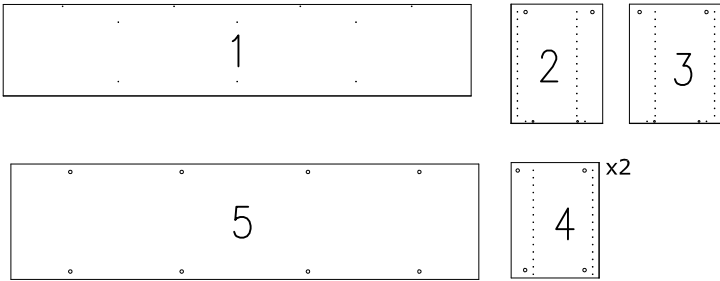

# Occa

Design by BoConcept

Samvejledning - Assembly Instructions - Montageanleitung - Instructions d'assemblage - Instrucciones de montaje

**2994**

56,4x205,1x41,7 cm /  max. 80 kg

Korpus - Korpus - Carcase - Carcasse  
col.1

B X 8 C X 4

Attention

Samlevejledning - Assembly Instructions - Montageanleitung - Instructions d'assemblage - Instrucciones de montaje

x2

FIG. 10

-  B X 8
-  H X 2
-  J X 4  
M4X22mm

x2

FIG. 11

Attention!

-  K X 4

x2

FIG. 12

-  L X 2
-  M X 2
-  N X 8  
4,2x9,5mm

FIG. 13

FIG. 14

FIG. 15