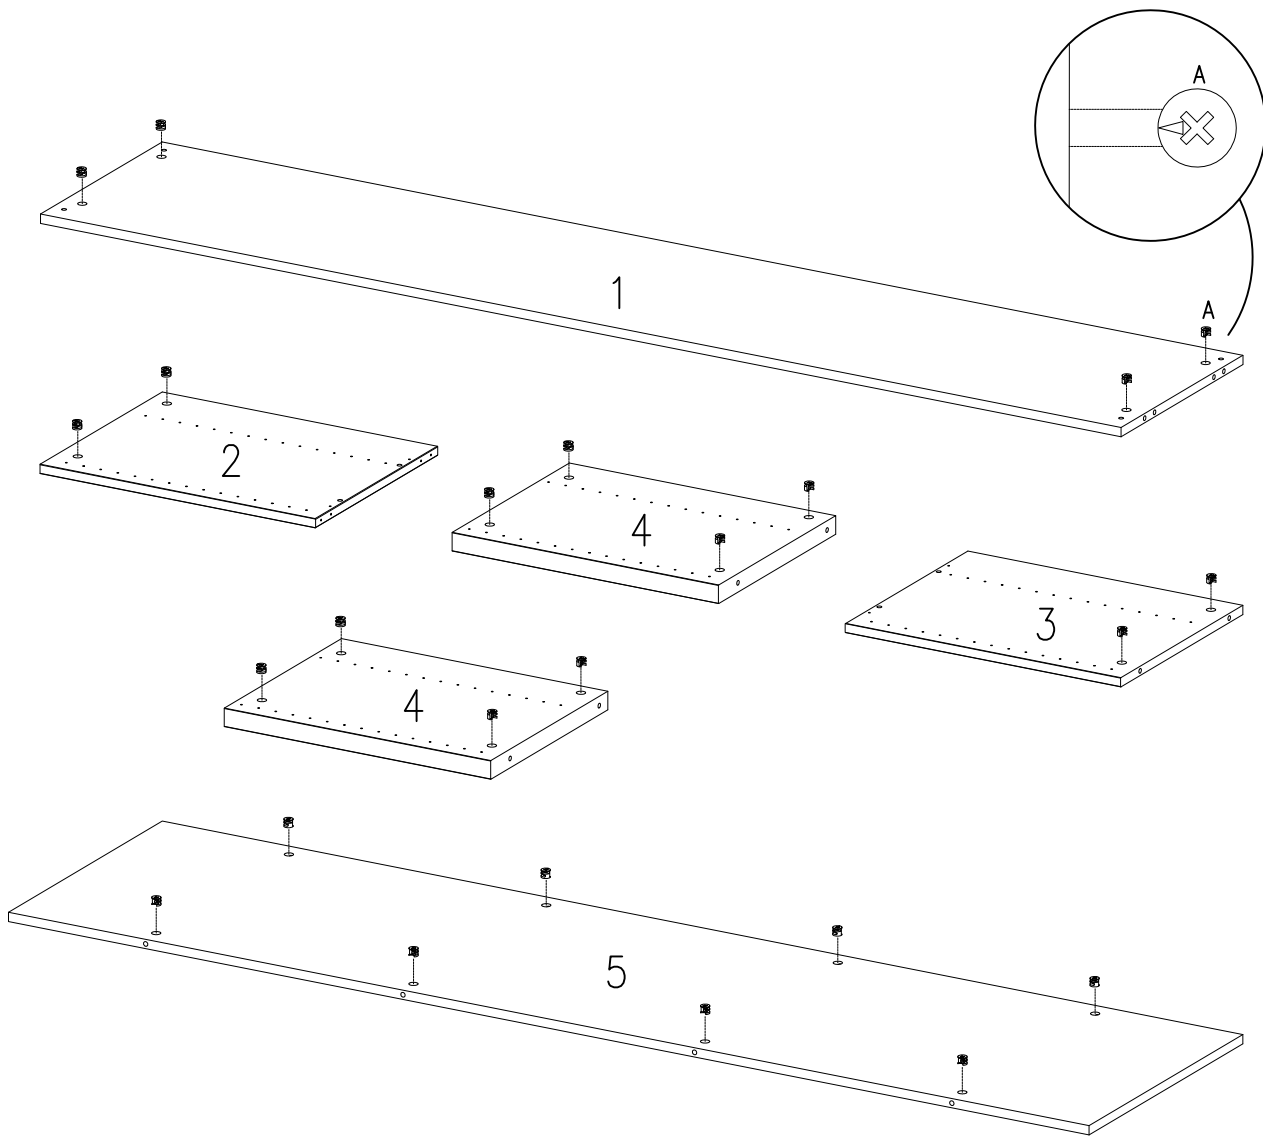

# Occa

Design by BoConcept

Samvejledning - Assembly Instructions - Montageanleitung - Instructions d'assemblage - Instrucciones de montaje

**2994**

56,4x205,1x41,7 cm /  max. 80 kg

Korpus - Korpus - Carcase - Carcasse  
col.1

col.2

col.3

Værktøj - Werkzeuge -  
Tools - Outils

Beslag - Fittings - Beschläge - Set de Montage  
col.1

col.3

FIG. 1

A X 24

FIG. 2

B X 8 C X 4

Attention

Samlevejledning - Assembly Instructions - Montageanleitung - Instructions d'assemblage - Instrucciones de montaje

x2

FIG. 10

-  B X 8
-  H X 2
-  J X 4  
M4X22mm

x2

FIG. 11

Attention!

-  K X 4

x2

FIG. 12

-  L X 2
-  M X 2
-  N X 8  
4,2x9,5mm

FIG. 13

FIG. 14

FIG. 15