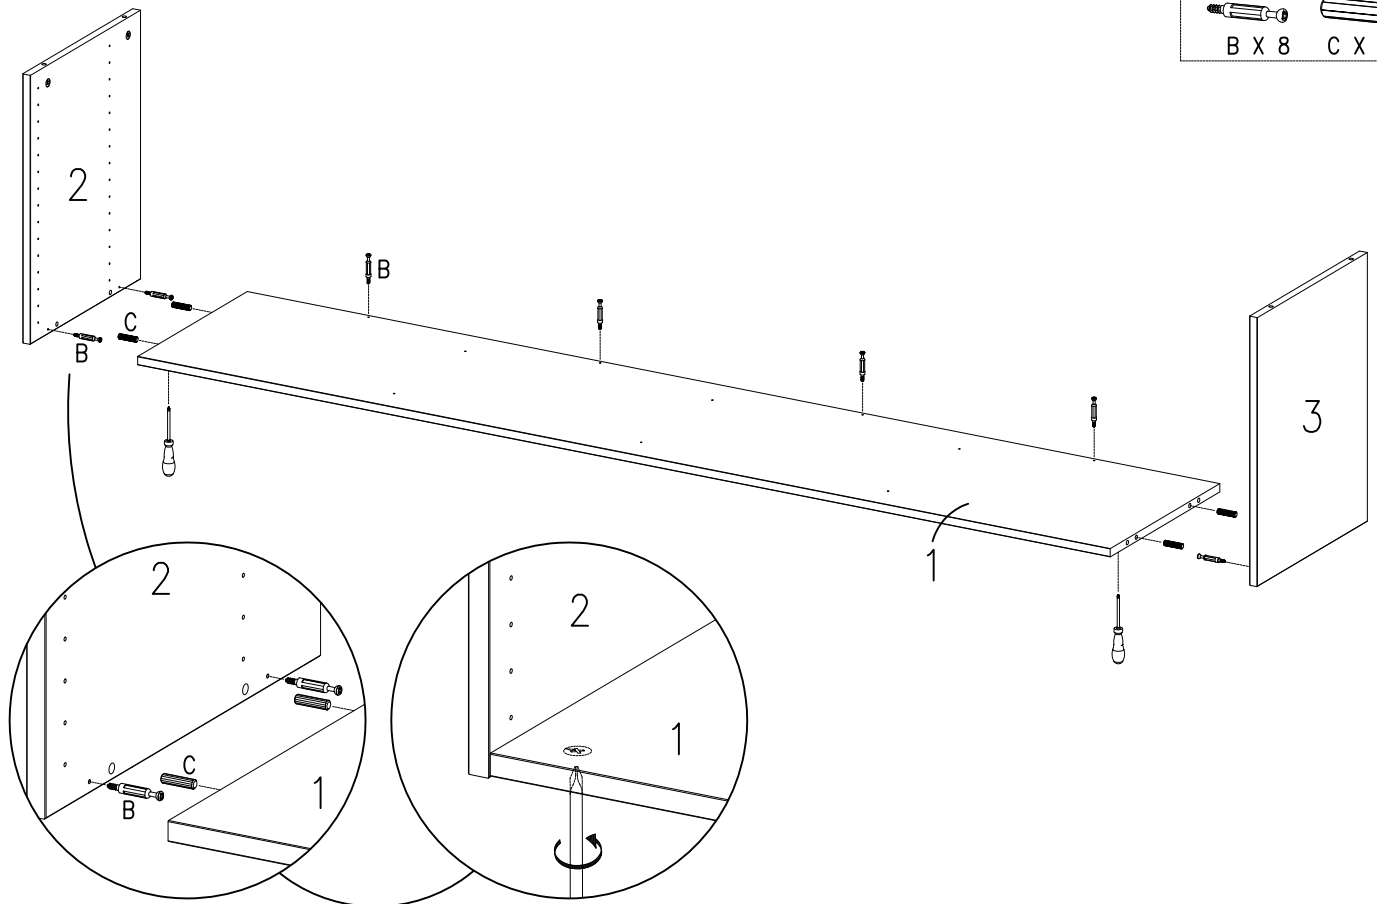

# Occa

Design by BoConcept

Samvejledning - Assembly Instructions - Montageanleitung - Instructions d'assemblage - Instrucciones de montaje

**2994**

56,4x205,1x41,7 cm /  max. 80 kg

Korpus - Korpus - Carcase - Carcasse  
col.1

col.2

col.3

Værktøj - Werkzeuge -  
Tools - Outils

Beslag - Fittings - Beschläge - Set de Montage  
col.1

col.3

FIG. 1

A X 24

FIG. 2

B X 8 C X 4

Attention

Samlevejledning - Assembly Instructions - Montageanleitung - Instructions d'assemblage - Instrucciones de montaje

x2

FIG. 10

-  B X 8
-  H X 2
-  J X 4  
M4X22mm

x2

FIG. 11

Attention!

-  K X 4

x2

FIG. 12

-  L X 2
-  M X 2
-  N X 8  
4,2x9,5mm

FIG. 13

FIG. 14

FIG. 15