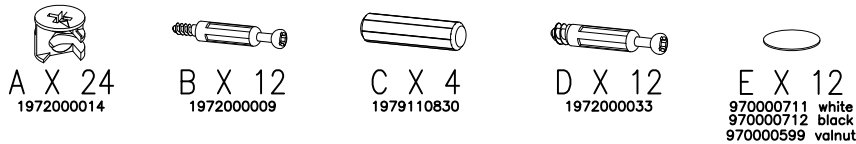

# Occa

Design by BoConcept

Samvejledning - Assembly Instructions - Montageanleitung - Instructions d'assemblage - Instrucciones de montaje

**2994**

56,4x205,1x41,7 cm /  max. 80 kg

Korpus - Korpus - Carcase - Carcasse  
col.1

col.2

col.3

Værktøj - Werkzeuge -  
Tools - Outils

Beslag - Fittings - Beschläge - Set de Montage  
col.1

col.3

FIG. 1

A X 24

FIG. 2

B X 8 C X 4

Attention

Samlevejledning - Assembly Instructions - Montageanleitung - Instructions d'assemblage - Instrucciones de montaje

x2

FIG. 10

-  B X 8
-  H X 2
-  J X 4  
M4X22mm

x2

FIG. 11