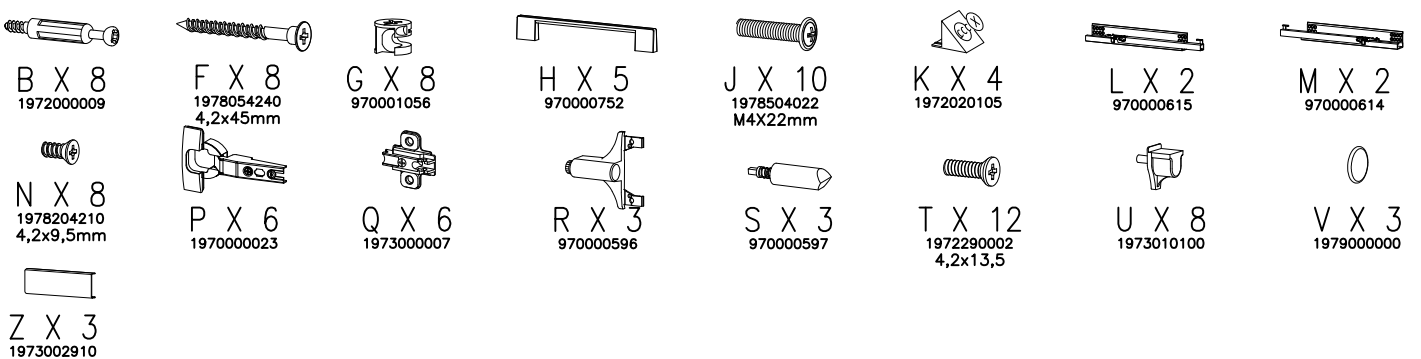

# Occa

Design by BoConcept

Samvejledning - Assembly Instructions - Montageanleitung - Instructions d'assemblage - Instrucciones de montaje

**2994**

56,4x205,1x41,7 cm /  max. 80 kg

Korpus - Korpus - Carcase - Carcasse  
col.1

col.2

col.3

Værktøj - Werkzeuge -  
Tools - Outils

Beslag - Fittings - Beschläge - Set de Montage  
col.1

col.3

FIG. 1

A X 24

FIG. 2

B X 8 C X 4

Attention

Samlevejledning - Assembly Instructions - Montageanleitung - Instructions d'assemblage - Instrucciones de montaje

x2

FIG. 10

-  B X 8
-  H X 2
-  J X 4  
M4X22mm

x2

FIG. 11

Attention!

-  K X 4

x2

FIG. 12

-  L X 2
-  M X 2
-  N X 8  
4,2x9,5mm

FIG. 13

FIG. 14

FIG. 15