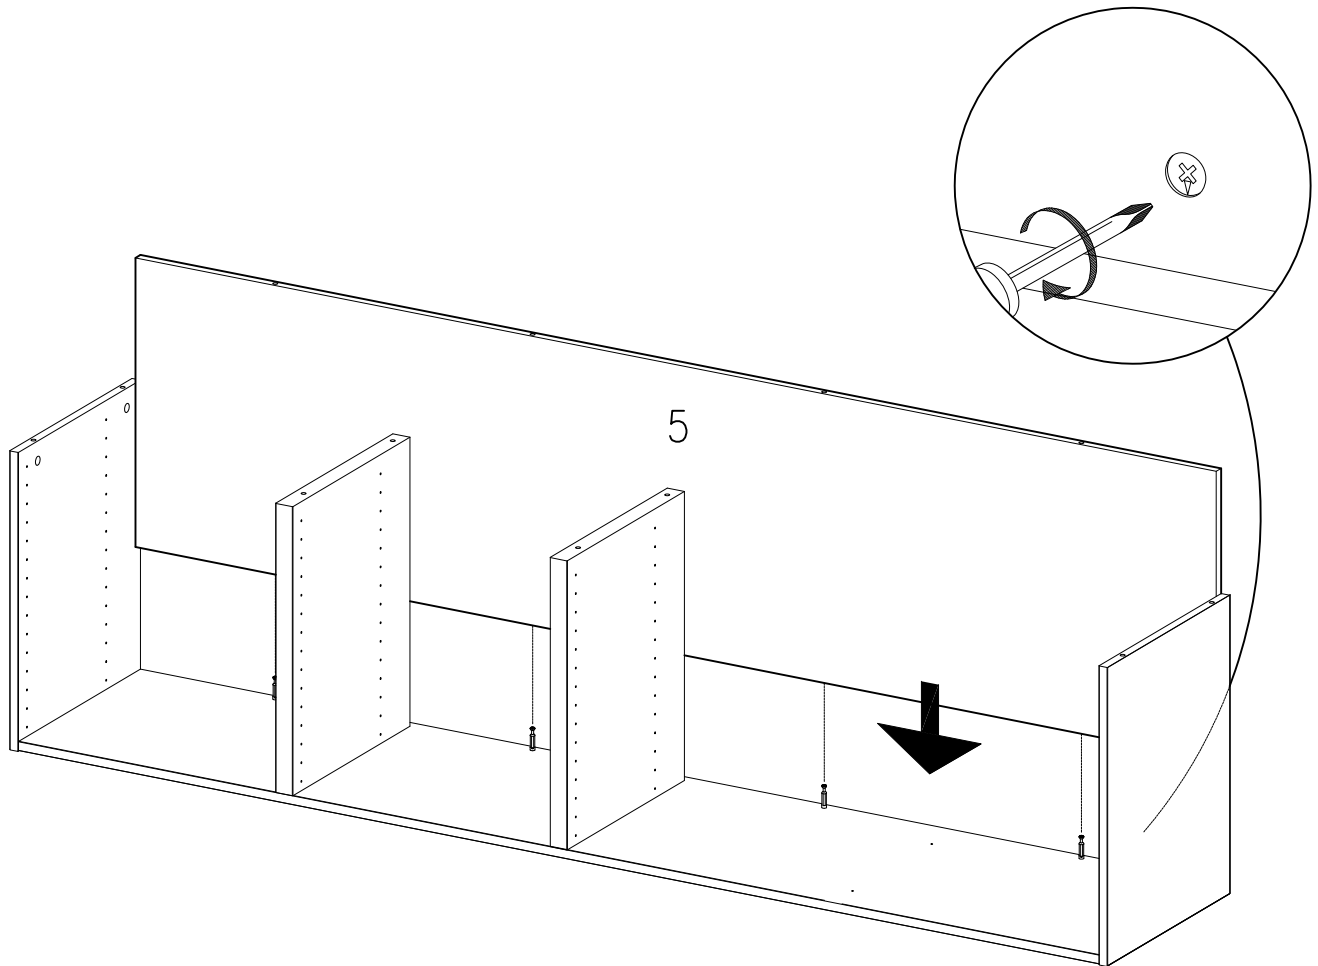

# Occa

Design by BoConcept

Samvejledning - Assembly Instructions - Montageanleitung - Instructions d'assemblage - Instrucciones de montaje

**2994**

56,4x205,1x41,7 cm /  max. 80 kg

Korpus - Korpus - Carcase - Carcasse  
col.1

col.2

col.3

Værktøj - Werkzeuge -  
Tools - Outils

Beslag - Fittings - Beschläge - Set de Montage  
col.1

col.3

FIG. 1

A X 24

FIG. 2

B X 8 C X 4

Attention

Samlevejledning - Assembly Instructions - Montageanleitung - Instructions d'assemblage - Instrucciones de montaje

x2

FIG. 10

-  B X 8
-  H X 2
-  J X 4  
M4X22mm

x2

FIG. 11