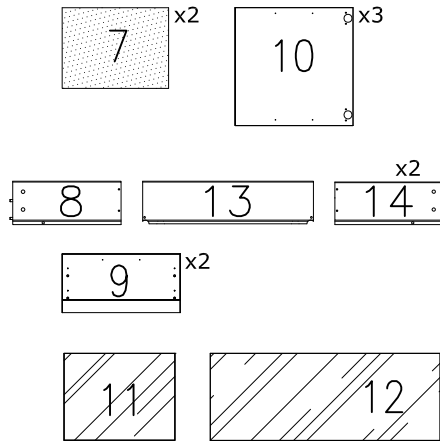

col.2

col.3