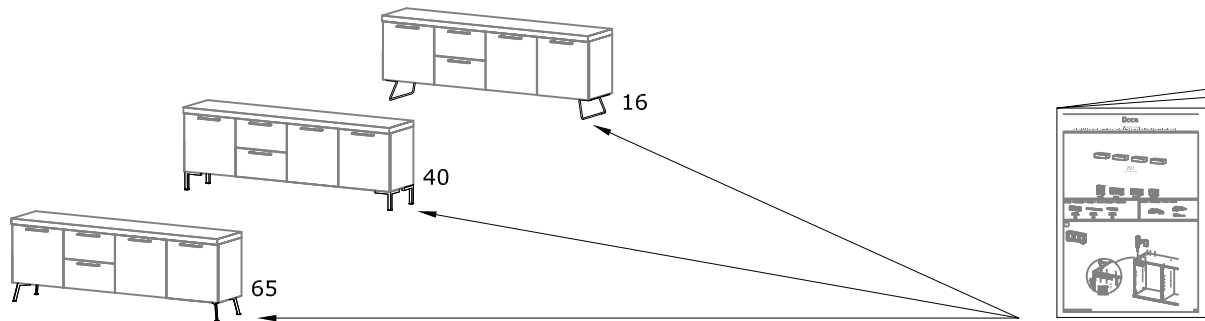

# Occa

Design by BoConcept

Samvejledning - Assembly Instructions - Montageanleitung - Instructions d'assemblage - Instrucciones de montaje

**2994**

56,4x205,1x41,7 cm /  max. 80 kg

Korpus - Korpus - Carcase - Carcasse  
col.1

col.2

col.3

Værktøj - Werkzeuge -  
Tools - Outils

Beslag - Fittings - Beschläge - Set de Montage  
col.1

col.3

FIG. 1

A X 24

FIG. 2

B X 8 C X 4

Attention

Samlevejledning - Assembly Instructions - Montageanleitung - Instructions d'assemblage - Instrucciones de montaje

x2

FIG. 10

-  B X 8
-  H X 2
-  J X 4  
M4X22mm

x2

FIG. 11