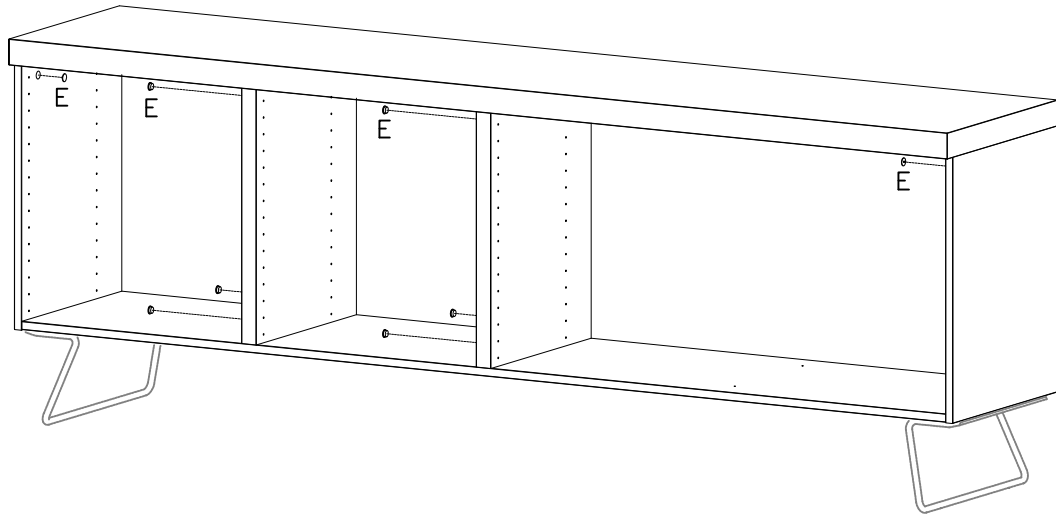

# Occa

Design by BoConcept

Samvejledning - Assembly Instructions - Montageanleitung - Instructions d'assemblage - Instrucciones de montaje

**2994**

56,4x205,1x41,7 cm /  max. 80 kg

Korpus - Korpus - Carcase - Carcasse  
col.1

B X 8 C X 4

Attention

Samlevejledning - Assembly Instructions - Montageanleitung - Instructions d'assemblage - Instrucciones de montaje

x2

FIG. 10

-  B X 8
-  H X 2
-  J X 4  
M4X22mm

x2

FIG. 11

Attention!

-  K X 4

x2

FIG. 12

-  L X 2
-  M X 2
-  N X 8  
4,2x9,5mm

FIG. 13

FIG. 14

FIG. 15