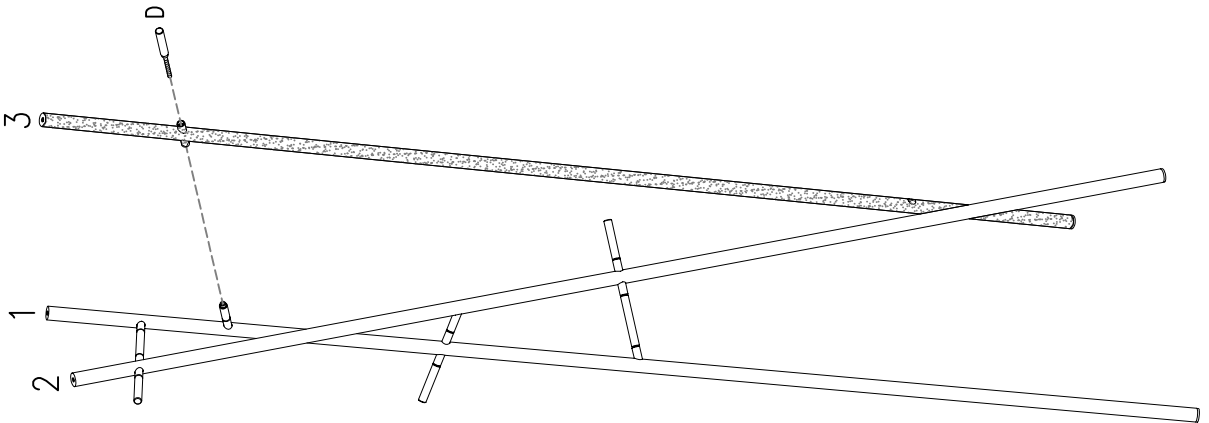

Metro

Design by BoConcept

Samvejledning - Assembly Instructions - Montageanleitung - Instructions d'assemblage - Instrucciones de montaje

3050

187,8 cm /  max. 40 kg.

Beslag - Beschläge - Fittings - Set de montage - Acessórios

A X 1
81mm

B X 1
46mm

C X 1
93mm

D X 4
70mm

E X 2
M6x6mm

F X 1
3mm

AX 1
81mm

BX 1
46mm

CX 1
9,3mm

DX 3
70mm

DX 1
70mm

FX 1
3mm

EX 2
M6x6mm