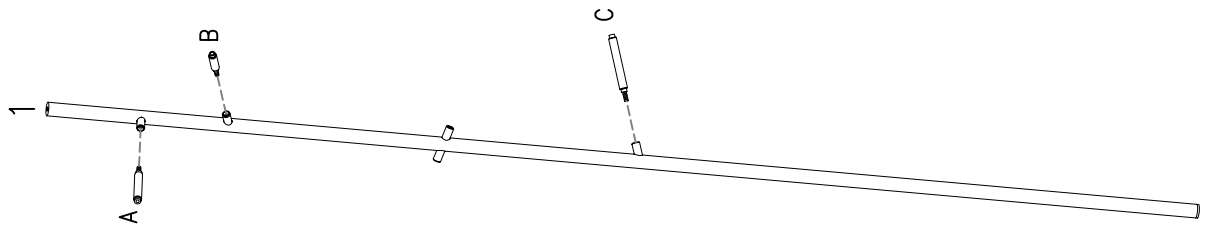

Metro

Design by BoConcept

Samvejledning - Assembly Instructions - Montageanleitung - Instructions d'assemblage - Instrucciones de montaje

3050

187,8 cm /  max. 40 kg.

Beslag - Beschläge - Fittings - Set de montage - Acessórios

A X 1
81mm

B X 1
46mm

C X 1
93mm

D X 4
70mm

E X 2
M6x6mm

F X 1
3mm

AX 1
81mm

BX 1
46mm

CX 1
9,3mm

DX 3
70mm

DX 1
70mm

FX 1
3mm

EX 2
M6x6mm