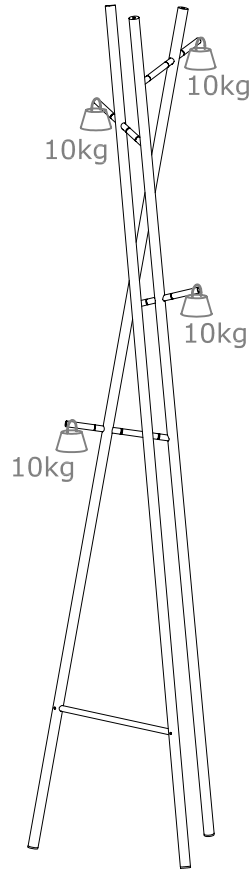

Metro

Design by BoConcept

Samvejledning - Assembly Instructions - Montageanleitung - Instructions d'assemblage - Instrucciones de montaje

3050

187,8 cm /  max. 40 kg.

Beslag - Beschläge - Fittings - Set de montage - Acessórios

A X 1
81mm

B X 1
46mm

C X 1
93mm

D X 4
70mm

E X 2
M6x6mm

F X 1
3mm

AX 1
81mm

BX 1
46mm

CX 1
9,3mm

DX 3
70mm

DX 1
70mm

FX 1
3mm

EX 2
M6x6mm