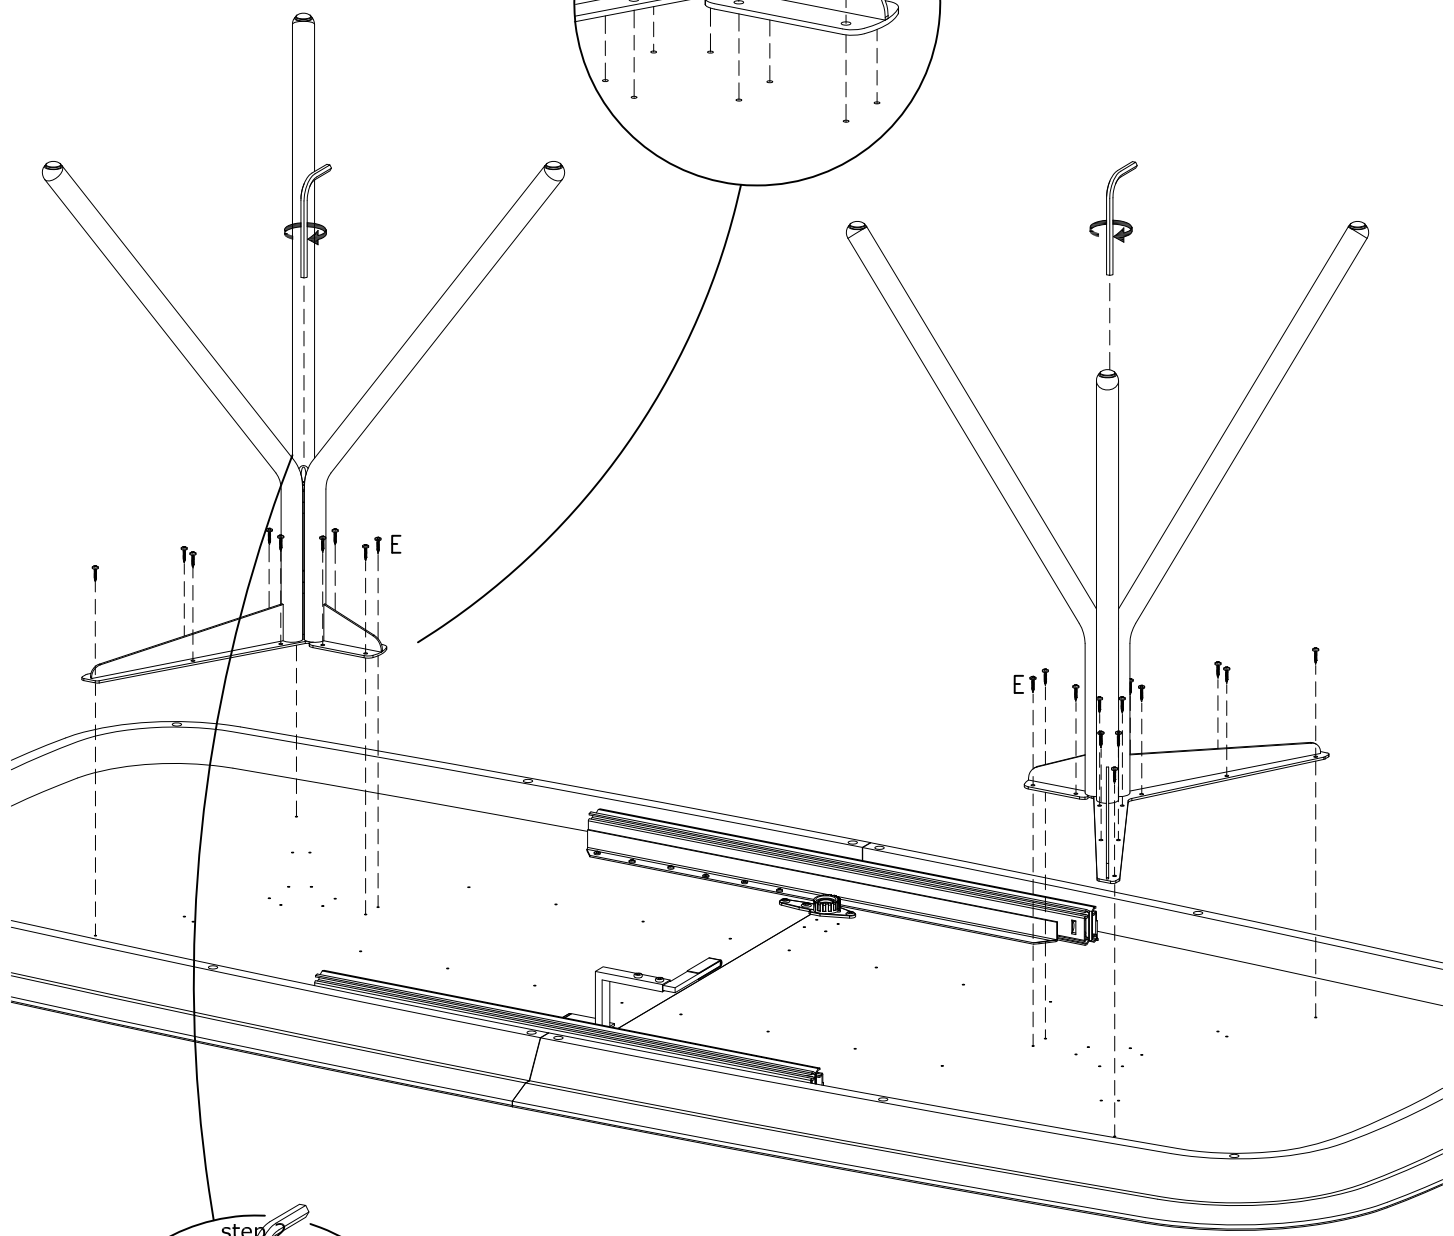

! DK Ved reklamation oplyses følgende:
D Im Reklamationsfall, bitte folgendes erläutern:
US In case of claims, please state the following:
F En cas de reclamacion, veuillez indiquer:
NL Bij service volgene mededelen
E En caso de reclamacion, indicar lo siguiente:
P No caso de reclamação, por favor indique o seguinte:
■ JP お気づきの点等ございましたら、以下の点をお知らせください。

Example!