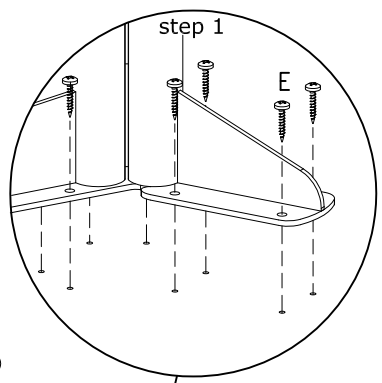

# Occa

Design by BoConcept

Samlevejledning - Assembly Instructions - Montageanleitung - Instructions d'assemblage - Instrucciones de montaje

**4030**

7,2x240/327x100 cm

Col.1

**A X 2**  
970003710  
M8x140mm

**C X 2**  
979900197  
M6x15mm

**D X 1**  
1979300004  
4mm

**B X 1**  
970003167  
6mm

**E X 28**  
970001124  
4,0x16mm

Verktøj - Werkzeuge  
- Tools - Outils

FIG. 1

**!** DK Ved reklamation oplyses følgende:  
 D Im Reklamationsfall, bitte folgendes erläutern:  
 US In case of claims, please state the following:  
 F En cas de reclamacion, veuillez indiquer:  
 NL Bij service volgene mededelen  
 E En caso de reclamacion, indicar lo siguiente:  
 P No caso de reclamação, por favor indique o seguinte:  
**■** JP お気づきの点等ございましたら、以下の点をお知らせください。