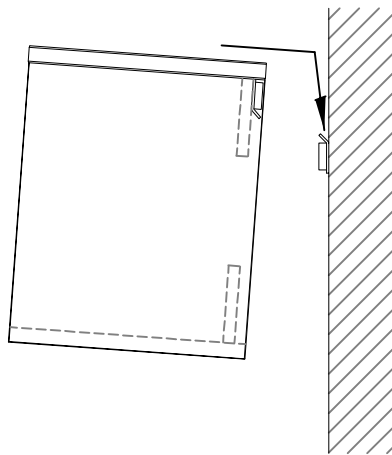

Volani

Design by BoConcept

Samvejledning - Assembly Instructions - Montageanleitung - Instructions d'assemblage - Instrucciones de montaje

4200

38,4x205,1x28,6cm /  max. 30 kg

Korpus - Korpus - Carcase - Carcasse

D X 16
970000599 Walnut
970000711 White
970000712 Black

E X 8
1972290008

F X 8
1972290007

G X 8
1972290002
4,2x13,5mm

H X 6
970000819
60"

J X 10
1978004550
4,5x50mm

K X 9
1979100000
ø8x40mm

L X 9
1978004516
4,5x16mm

Værktøj - Werkzeuge - Tools - Outils

FIG. 1

A X 22 B X 22 C X 42

FIG. 2

FIG. 3

FIG. 4

D X 12

FIG. 5

Attention!

		
H X 3	L X 9 4,5x16mm	J X 1 4,5x50mm

- DK Ved reklamation oplyses følgende:
- D Im Reklamationsfall, bitte folgendes erläutern:
- US In case of claims, please state the following:
- F En cas de réclamation, veuillez indiquer:
- NL Bij service volgene mededelen
- E En caso de reclamacion, indicar lo siguiente:
- P No caso de reclamação, por favor indique o seguinte:
- JP お気づきの点等ございましたら、以下の点をお知らせください。