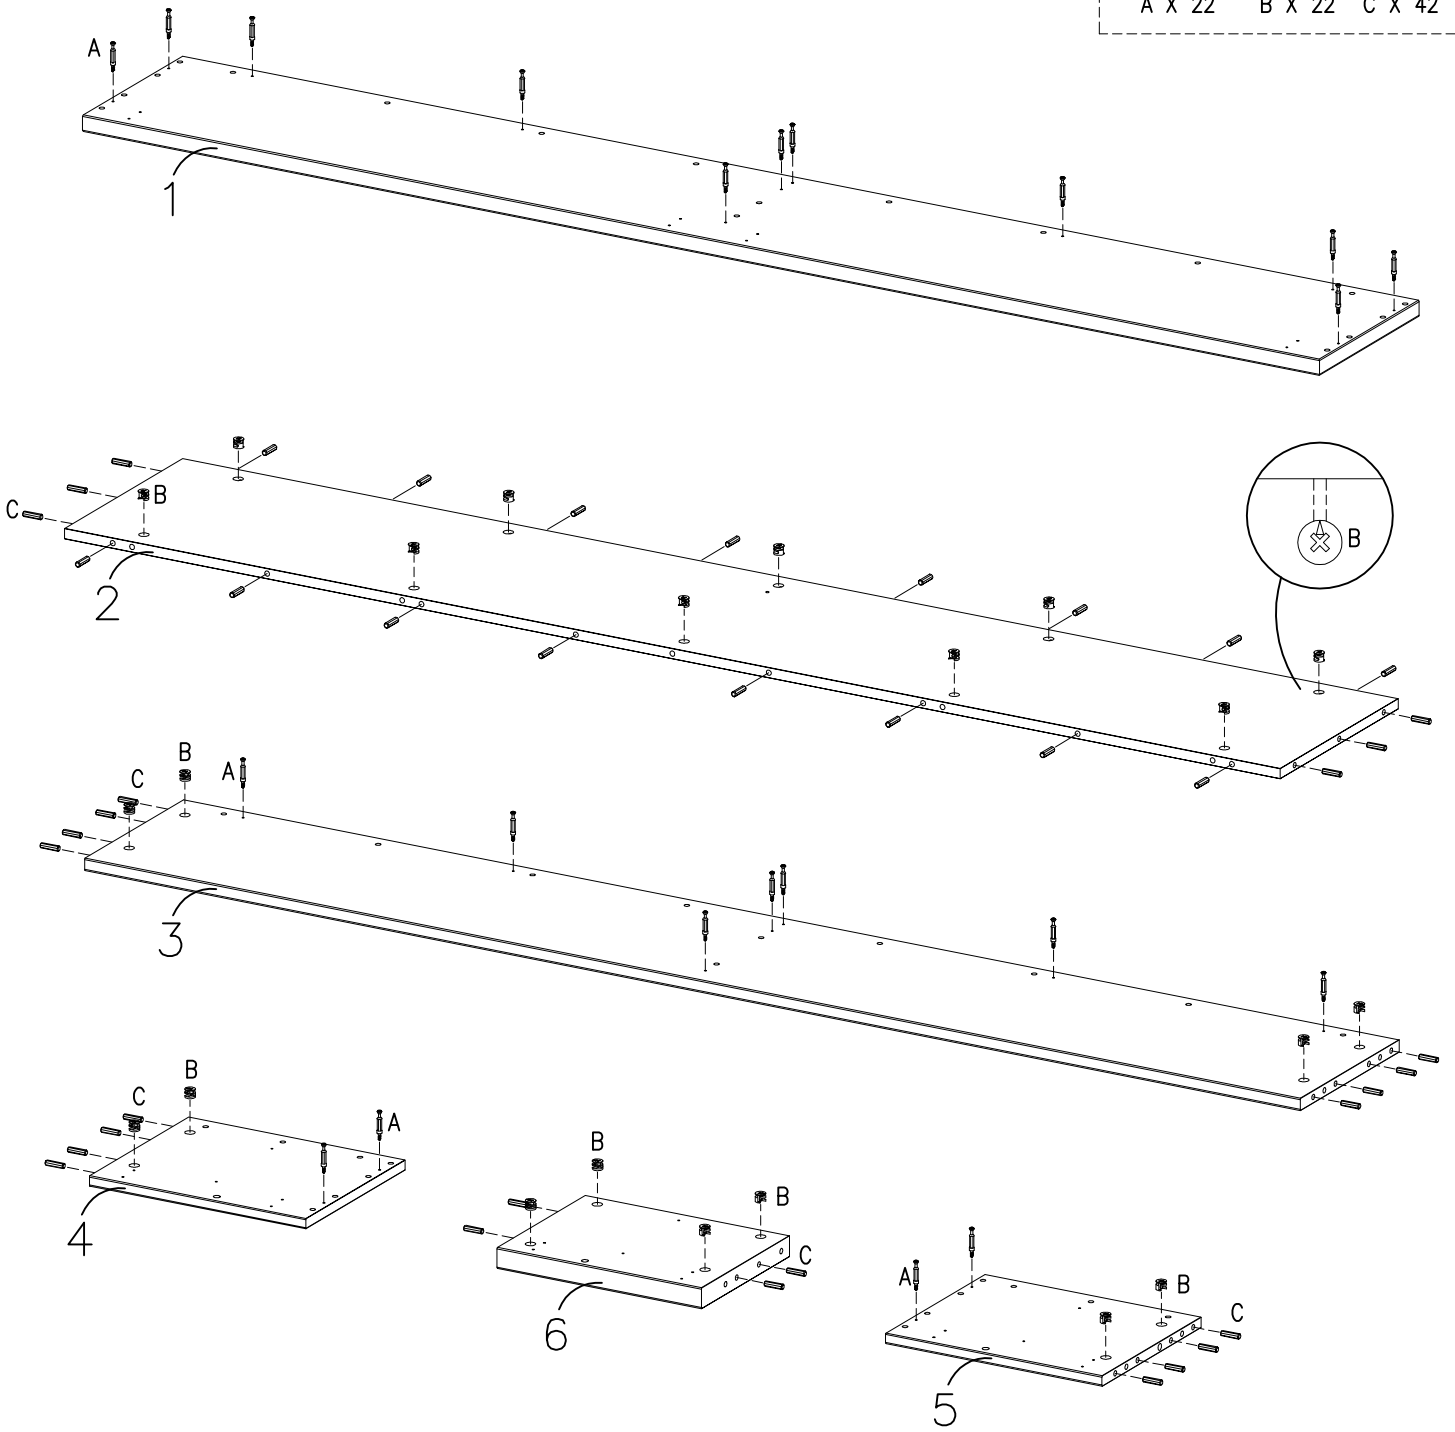

Volani

Design by BoConcept

Samvejledning - Assembly Instructions - Montageanleitung - Instructions d'assemblage - Instrucciones de montaje

4200

38,4x205,1x28,6cm /  max. 30 kg

Korpus - Korpus - Carcase - Carcasse

D X 16
970000599 Walnut
970000711 White
970000712 Black

E X 8
1972290008

F X 8
1972290007

G X 8
1972290002
4,2x13,5mm

H X 6
970000819
60"

J X 10
1978004550
4,5x50mm

K X 9
1979100000
ø8x40mm

L X 9
1978004516
4,5x16mm

Værktøj - Werkzeuge - Tools - Outils

FIG. 1

A X 22 B X 22 C X 42

FIG. 2

FIG. 3

FIG. 4

D X 12

FIG. 5