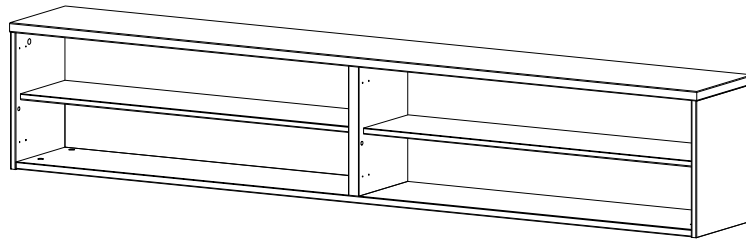

Volani

Design by BoConcept

Samvejledning - Assembly Instructions - Montageanleitung - Instructions d'assemblage - Instrucciones de montaje

4200

38,4x205,1x28,6cm /  max. 30 kg

Korpus - Korpus - Carcase - Carcasse

Col. 1

x2

Col. 2

Beslag - Beschläge - Fittings - Set de montage

Col. 1

A X 22
1972000009

B X 22
1972000014

C X 42
1979110830

D X 16
970000599 Walnut
970000711 White
970000712 Black

E X 8
1972290008

F X 8
1972290007

G X 8
1972290002
4,2x13,5mm

H X 6
970000819
60"

J X 10
1978004550
4,5x50mm

K X 9
1979100000
ø8x40mm

L X 9
1978004516
4,5x16mm