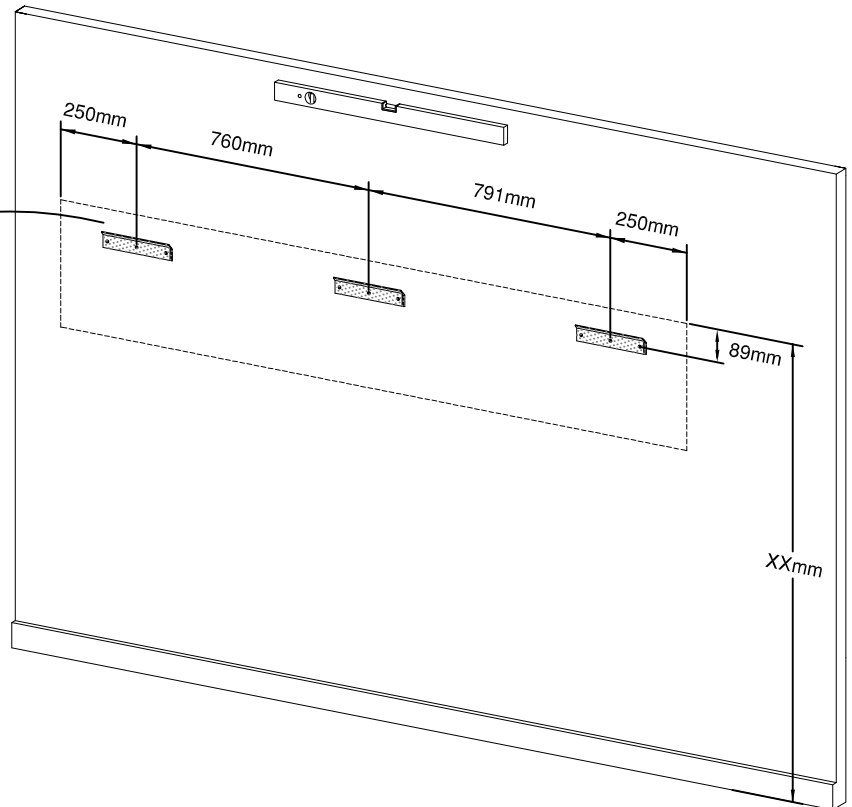

Volani

Design by BoConcept

Samvejledning - Assembly Instructions - Montageanleitung - Instructions d'assemblage - Instrucciones de montaje

4200

38,4x205,1x28,6cm /  max. 30 kg

Korpus - Korpus - Carcase - Carcasse

Værktøj - Werkzeuge - Tools - Outils

FIG. 1

A X 22 B X 22 C X 42

FIG. 2

FIG. 3

FIG. 4

D X 12

FIG. 5

Attention!

		
H X 3	L X 9 4,5x16mm	J X 1 4,5x50mm

- DK Ved reklamation oplyses følgende:
- D Im Reklamationsfall, bitte folgendes erläutern:
- US In case of claims, please state the following:
- F En cas de réclamation, veuillez indiquer:
- NL Bij service volgene mededelen
- E En caso de reclamacion, indicar lo siguiente:
- P No caso de reclamação, por favor indique o seguinte:
- JP お気づきの点等ございましたら、以下の点をお知らせください。