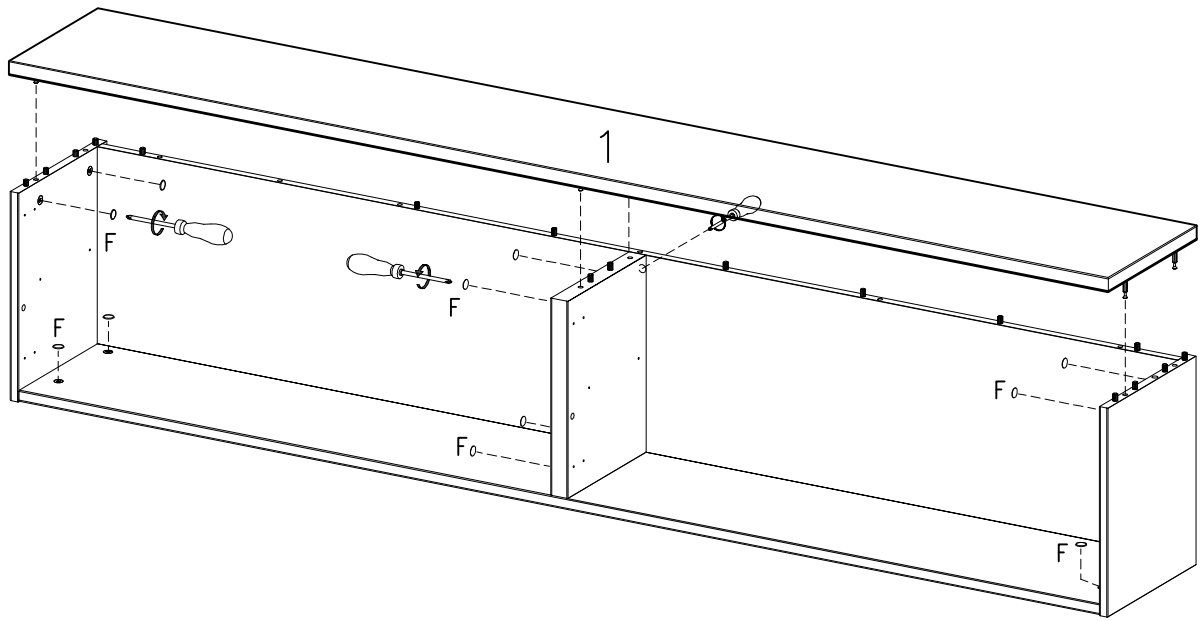

Volani

Design by BoConcept

Samvejledning - Assembly Instructions - Montageanleitung - Instructions d'assemblage - Instrucciones de montaje

4200

38,4x205,1x28,6cm /  max. 30 kg

Korpus - Korpus - Carcase - Carcasse

Værktøj - Werkzeuge - Tools - Outils

FIG. 1

A X 22 B X 22 C X 42

FIG. 2

FIG. 3

FIG. 4

D X 12

FIG. 5