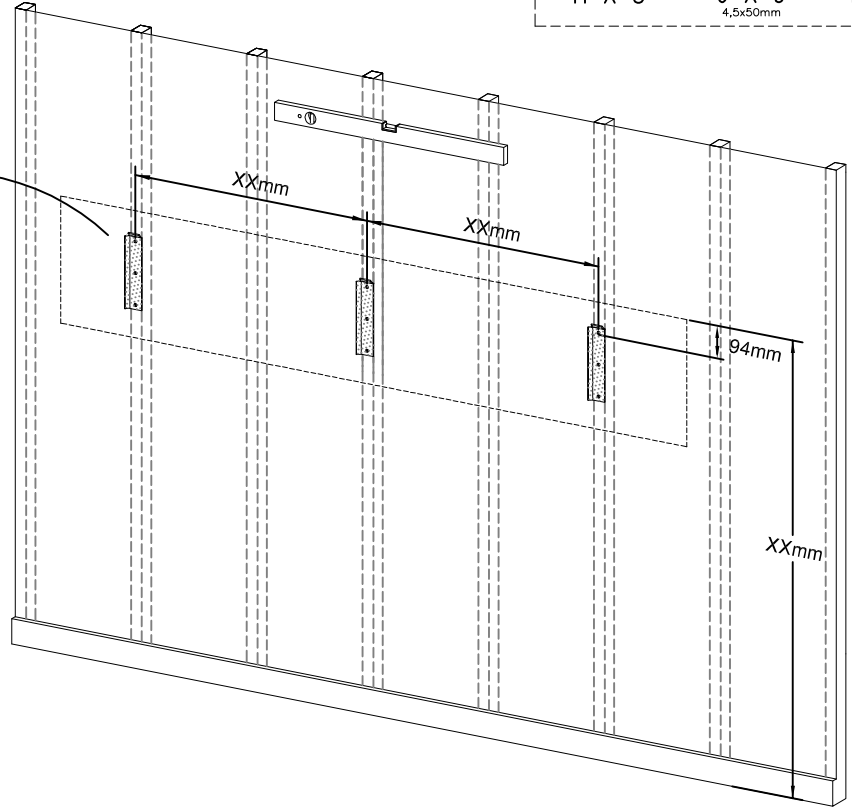

Attention!

DK: Vær opmærksom på vægforholdene, se eksempler.
US: Pay attention to the wall conditions. See example.
D: Sei auf die Wandverhältnisse aufmerksam. Siehe Beispiel.
E: Por favor tener en cuenta las condiciones de las paredes, ver ejemplo.
F: Faites attention au standard du mur, voir les exemples.
NL: Let op de kwaliteit van de muur, zie voorbeelden.
P: Tome atenção às condições da parede. Veja exemplo.
JP: 壁の状態に注意してください。例を見てください。