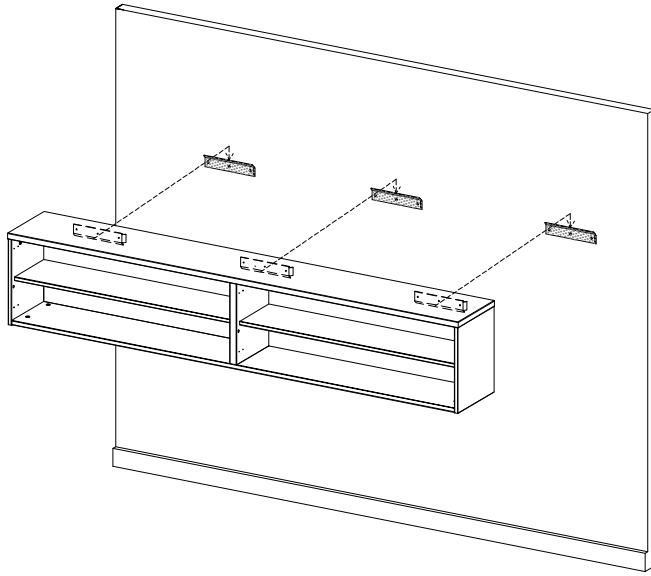

- DK Ved reklamation oplyses følgende:
- D Im Reklamationsfall, bitte folgendes erläutern:
- US In case of claims, please state the following:
- F En cas de réclamation, veuillez indiquer:
- NL Bij service volgene mededelen
- E En caso de reclamacion, indicar lo siguiente:
- P No caso de reclamação, por favor indique o seguinte:
- JP お気づきの点等ございましたら、以下の点をお知らせください。

Example!