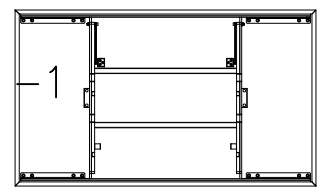

Occa

Design by BoConcept

Samvejledning - Assembly Instructions - Montageanleitung - Instructions d'assemblage - Instrucciones de montaje

5030

2,5x80x100 cm

5130

2,5x50x100 cm

Example

Occa 5030
col. 1

col. 2

Occa 5130
col. 1

col. 2

Beslag - Beschläge - Fittings - Set de montage

col. 1

Værktøj - Werkzeuge - Tools - Outils