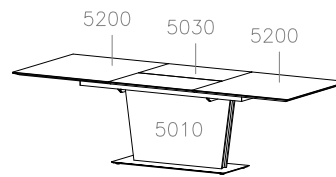

Occa

Design by BoConcept

Samvejledning - Assembly Instructions - Montageanleitung - Instructions d'assemblage - Instrucciones de montaje

5030

2,5x80x100 cm

5130

2,5x50x100 cm

Example

- 
A X 4
 D16,d8,5x1
- 
B X 4
 M8x35mm
- 
C X 1
 5mm
- 
D X 4
- 
E X 8
 M5x10mm
- 
F X 1
 3mm

FIG. 2

- 
G X 3
 26mm
- 
H X 12
 4,0x16mm

FIG. 3

- 
J X 2
D18
- 
K X 1
- 
L X 2
4,5x20mm
- 
M X 2
970001290
- 
N X 4
- 
P X 12
4,2x13,5mm