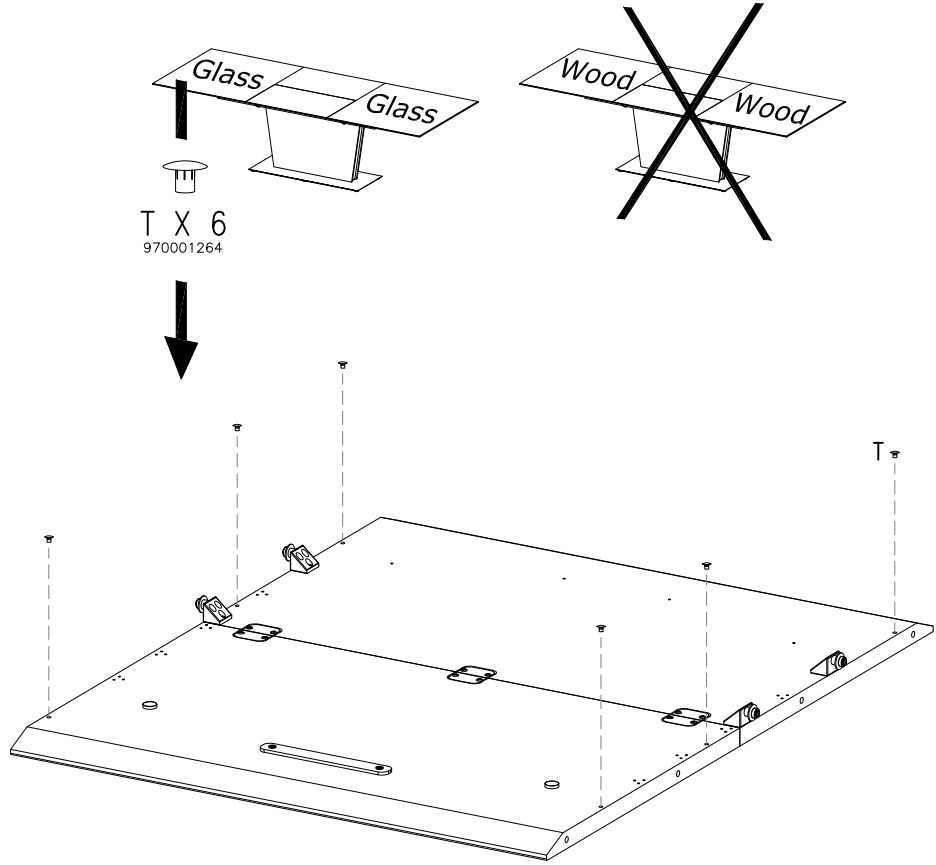

Occa

Design by BoConcept

Samvejledning - Assembly Instructions - Montageanleitung - Instructions d'assemblage - Instrucciones de montaje

5030

2,5x80x100 cm

5130

2,5x50x100 cm

Example

- 
A X 4
 D16,d8,5x1
- 
B X 4
 M8x35mm
- 
C X 1
 5mm
- 
D X 4
- 
E X 8
 M5x10mm
- 
F X 1
 3mm

FIG. 2

- 
G X 3
 26mm
- 
H X 12
 4,0x16mm

FIG. 3

- 
J X 2
D18
- 
K X 1
- 
L X 2
4,5x20mm
- 
M X 2
970001290
- 
N X 4
- 
P X 12
4,2x13,5mm

FIG. 4

Attention!

T X 6
970001264

FIG. 5

Attention!

Q X 6	P X 12
	4,2x13,5mm

FIG. 6

R X 2	S X 2	H X 8	T X 8	U X 8
femal	femal	4,0x16mm	femal	male