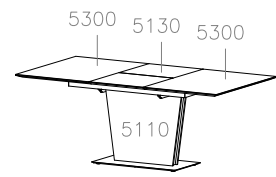

Occa

Design by BoConcept

Samvejledning - Assembly Instructions - Montageanleitung - Instructions d'assemblage - Instrucciones de montaje

5030

2,5x80x100 cm

5130

2,5x50x100 cm

Example

- 
A X 4
 D16,d8,5x1
- 
B X 4
 M8x35mm
- 
C X 1
 5mm
- 
D X 4
- 
E X 8
 M5x10mm
- 
F X 1
 3mm

FIG. 2

- 
G X 3
 26mm
- 
H X 12
 4,0x16mm

FIG. 3

- 
J X 2
D18
- 
K X 1
- 
L X 2
4,5x20mm
- 
M X 2
970001290
- 
N X 4
- 
P X 12
4,2x13,5mm

FIG. 4

Attention!

T X 6
970001264

FIG. 5

Attention!

Q X 6	P X 12
	4,2x13,5mm

FIG. 6

R X 2	S X 2	H X 8	T X 8	U X 8
femal	femal	4,0x16mm	femal	male