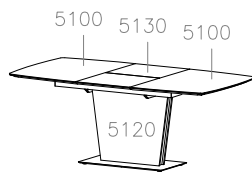

Occa

Design by BoConcept

Samvejledning - Assembly Instructions - Montageanleitung - Instructions d'assemblage - Instrucciones de montaje

5030

2,5x80x100 cm

5130

2,5x50x100 cm

Example

- 
A X 4
 D16,d8,5x1
- 
B X 4
 M8x35mm
- 
C X 1
 5mm
- 
D X 4
- 
E X 8
 M5x10mm
- 
F X 1
 3mm

FIG. 2

- 
G X 3
 26mm
- 
H X 12
 4,0x16mm

FIG. 3

- 
J X 2
D18
- 
K X 1
- 
L X 2
4,5x20mm
- 
M X 2
970001290
- 
N X 4
- 
P X 12
4,2x13,5mm

FIG. 4

Attention!

T X 6
970001264

FIG. 5

Attention!

Q X 6	P X 12
	4,2x13,5mm

FIG. 6

R X 2	S X 2	H X 8	T X 8	U X 8
femal	femal	4,0x16mm	femal	male