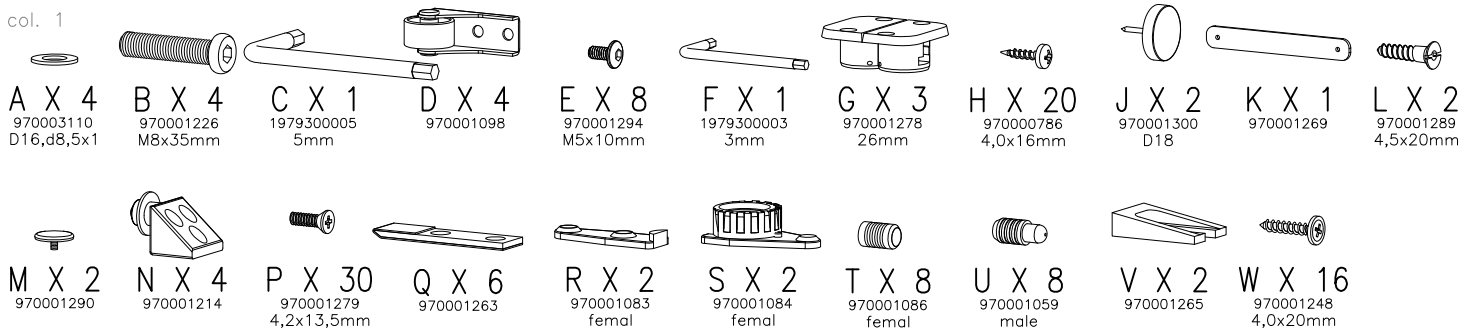

Occa

Design by BoConcept

Samvejledning - Assembly Instructions - Montageanleitung - Instructions d'assemblage - Instrucciones de montaje

5030

2,5x80x100 cm

5130

2,5x50x100 cm

Example

Occa 5030
col. 1

col. 2

Occa 5130
col. 1

col. 2

Beslag - Beschläge - Fittings - Set de montage

col. 1

Værktøj - Werkzeuge - Tools - Outils

FIG. 1

- 
A X 4
 D16,d8,5x1
- 
B X 4
 M8x35mm
- 
C X 1
 5mm
- 
D X 4
- 
E X 8
 M5x10mm
- 
F X 1
 3mm

FIG. 2

- 
G X 3
 26mm
- 
H X 12
 4,0x16mm

FIG. 3

- 
J X 2
D18
- 
K X 1
- 
L X 2
4,5x20mm
- 
M X 2
970001290
- 
N X 4
- 
P X 12
4,2x13,5mm

FIG. 4

Attention!

T X 6
970001264

FIG. 5

Attention!

Q X 6	P X 12
	4,2x13,5mm

FIG. 6

R X 2	S X 2	H X 8	T X 8	U X 8
femal	femal	4,0x16mm	femal	male