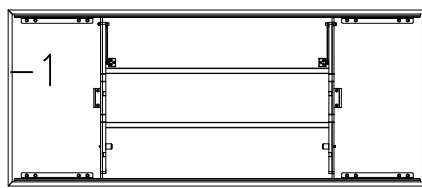

Occa

Design by BoConcept

Samvejledning - Assembly Instructions - Montageanleitung - Instructions d'assemblage - Instrucciones de montaje

5030

2,5x80x100 cm

5130

2,5x50x100 cm

Example

Occa 5030
col. 1

col. 2

Occa 5130
col. 1

col. 2

Beslag - Beschläge - Fittings - Set de montage

col. 1

Værktøj - Werkzeuge - Tools - Outils