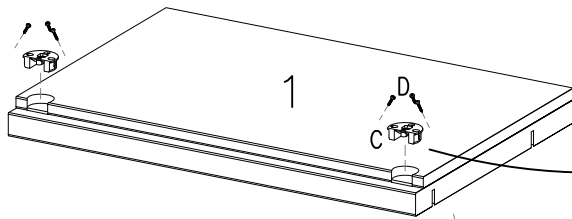

# Lecco

Design by BoConcept

Samvejledning - Assembly Instructions - Montageanleitung - Instructions d'assemblage - Instrucciones de montaje

**5200**

60,2x60,5x40,6 cm /  max. 20 kg

Korpus - Korpus - Carcase - Carcasse

FIG. 3

FIG. 4

- G X 1
- H X 2  
3,5x15mm
- J X 1

FIG. 5

- K X 1
- L X 1  
3mm

FIG. 6

- M X 1
- N X 1
- P X 4  
4,2x9,5mm

FIG. 7

- A X 4  
4,2x45mm
- Q X 4

FIG. 8

- R X 4  
ø3x7,5mm

FIG. 11

TX 2

U X 4  
4,2x16mm

FIG. 12

V X 2