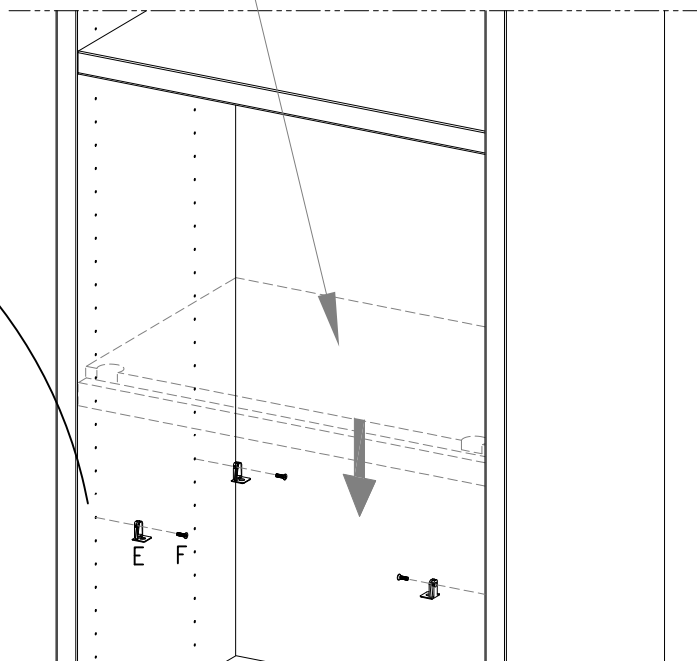

# Lecco

Design by BoConcept

Samvejledning - Assembly Instructions - Montageanleitung - Instructions d'assemblage - Instrucciones de montaje

**5200**

60,2x60,5x40,6 cm /  max. 20 kg

Korpus - Korpus - Carcase - Carcasse

FIG. 3

FIG. 4

- G X 1
- H X 2  
3,5x15mm
- J X 1

FIG. 5

- K X 1
- L X 1  
3mm

FIG. 6

- M X 1
- N X 1
- P X 4  
4,2x9,5mm

FIG. 7

- A X 4  
4,2x45mm
- Q X 4

FIG. 8

- R X 4  
ø3x7,5mm

FIG. 11

TX 2

U X 4  
4,2x16mm

FIG. 12

V X 2