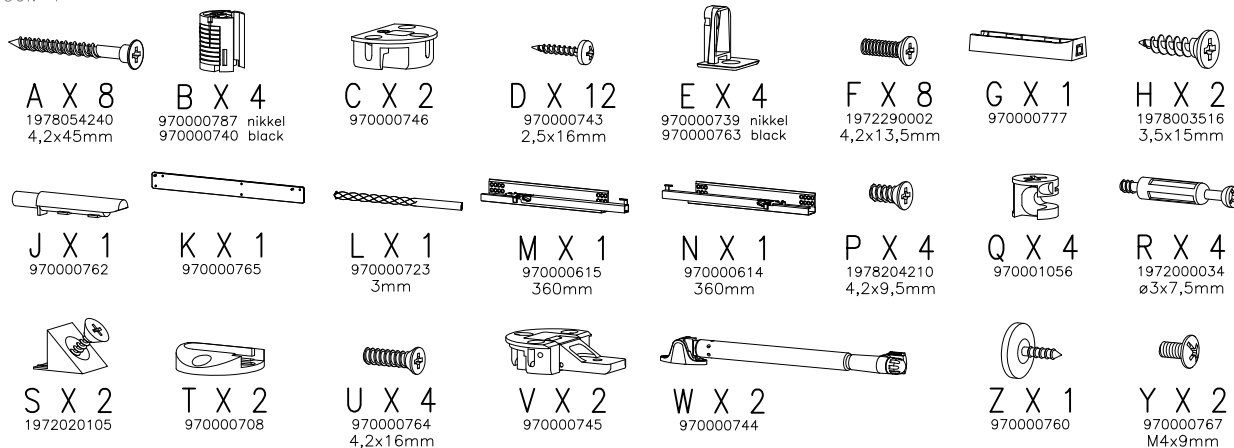

# Lecco

Design by BoConcept

Samvejledning - Assembly Instructions - Montageanleitung - Instructions d'assemblage - Instrucciones de montaje

**5200**

60,2x60,5x40,6 cm /  max. 20 kg

Korpus - Korpus - Carcase - Carcasse

Col. 1

001013

Beslag - Beschläge - Fittings - Set de montage - Acessórios

Col. 1

Værktøj -  
Werkzeuge -  
Tools - Outils

FIG. 1

Forsichtig!  
Caution!  
Vorsicht!  
Attention!  
Voorzichtig!

FIG. 2

FIG. 3

FIG. 4

- G X 1
- H X 2  
3,5x15mm
- J X 1

FIG. 5

- K X 1
- L X 1  
3mm

FIG. 6

- M X 1
- N X 1
- P X 4  
4,2x9,5mm

FIG. 7

- A X 4  
4,2x45mm
- Q X 4

FIG. 8

- R X 4  
ø3x7,5mm

FIG. 11

TX 2

U X 4  
4,2x16mm

FIG. 12

V X 2