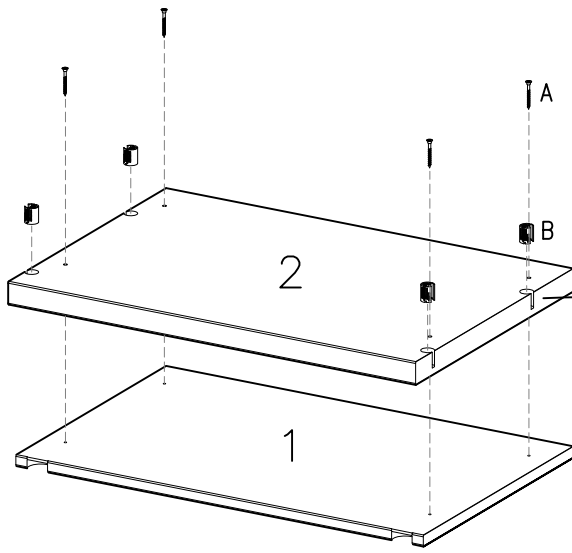

Forsichtig!
Caution!
Vorsicht!
Attention!
Voorzichtig!

FIG. 2

FIG. 3