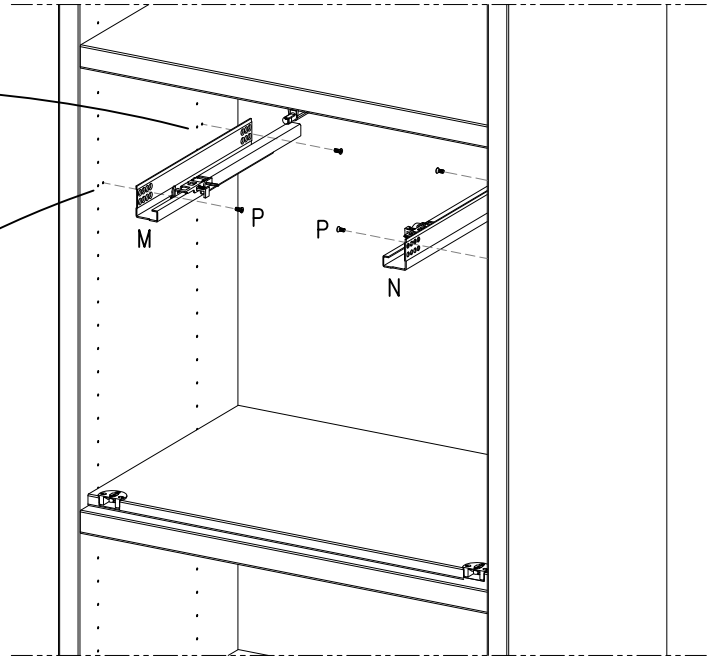

# Lecco

Design by BoConcept

Samvejledning - Assembly Instructions - Montageanleitung - Instructions d'assemblage - Instrucciones de montaje

**5200**

60,2x60,5x40,6 cm /  max. 20 kg

Korpus - Korpus - Carcase - Carcasse

FIG. 3

FIG. 4

- G X 1
- H X 2  
3,5x15mm
- J X 1

FIG. 5

- K X 1
- L X 1  
3mm

FIG. 6

- M X 1
- N X 1
- P X 4  
4,2x9,5mm

FIG. 7

- A X 4  
4,2x45mm
- Q X 4

FIG. 8

- R X 4  
ø3x7,5mm

FIG. 11

TX 2

U X 4  
4,2x16mm

FIG. 12

V X 2