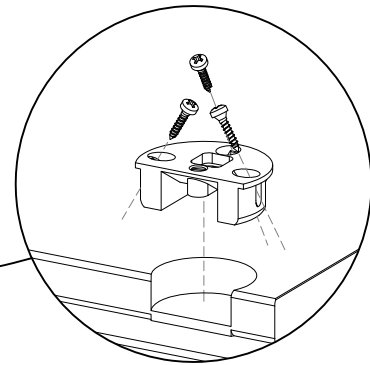

# Lecco

Design by BoConcept

Samvejledning - Assembly Instructions - Montageanleitung - Instructions d'assemblage - Instrucciones de montaje

**5200**

60,2x60,5x40,6 cm /  max. 20 kg

Korpus - Korpus - Carcase - Carcasse

FIG. 3

FIG. 4

- G X 1
- H X 2  
3,5x15mm
- J X 1

FIG. 5

- K X 1
- L X 1  
3mm

FIG. 6

- M X 1
- N X 1
- P X 4  
4,2x9,5mm

FIG. 7

- A X 4  
4,2x45mm
- Q X 4

FIG. 8

- R X 4  
ø3x7,5mm

FIG. 11

TX 2

U X 4  
4,2x16mm

FIG. 12

V X 2