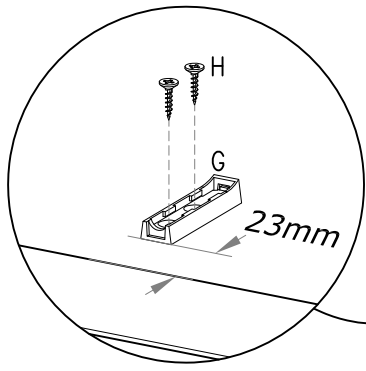

# Lecco

Design by BoConcept

Samvejledning - Assembly Instructions - Montageanleitung - Instructions d'assemblage - Instrucciones de montaje

**5200**

60,2x60,5x40,6 cm /  max. 20 kg

Korpus - Korpus - Carcase - Carcasse

FIG. 3

FIG. 4

- G X 1
- H X 2  
3,5x15mm
- J X 1

FIG. 5

- K X 1
- L X 1  
3mm

FIG. 6

- M X 1
- N X 1
- P X 4  
4,2x9,5mm

FIG. 7

- A X 4  
4,2x45mm
- Q X 4

FIG. 8

- R X 4  
ø3x7,5mm

FIG. 11

TX 2

U X 4  
4,2x16mm

FIG. 12

V X 2