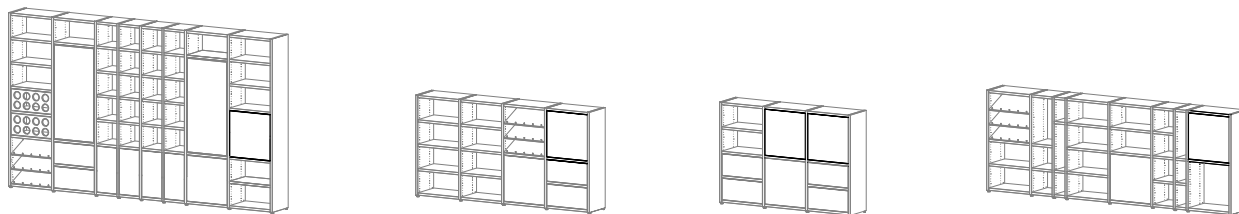

# Lecco

Design by BoConcept

Samvejledning - Assembly Instructions - Montageanleitung - Instructions d'assemblage - Instrucciones de montaje

**5200**

60,2x60,5x40,6 cm /  max. 20 kg

Korpus - Korpus - Carcase - Carcasse