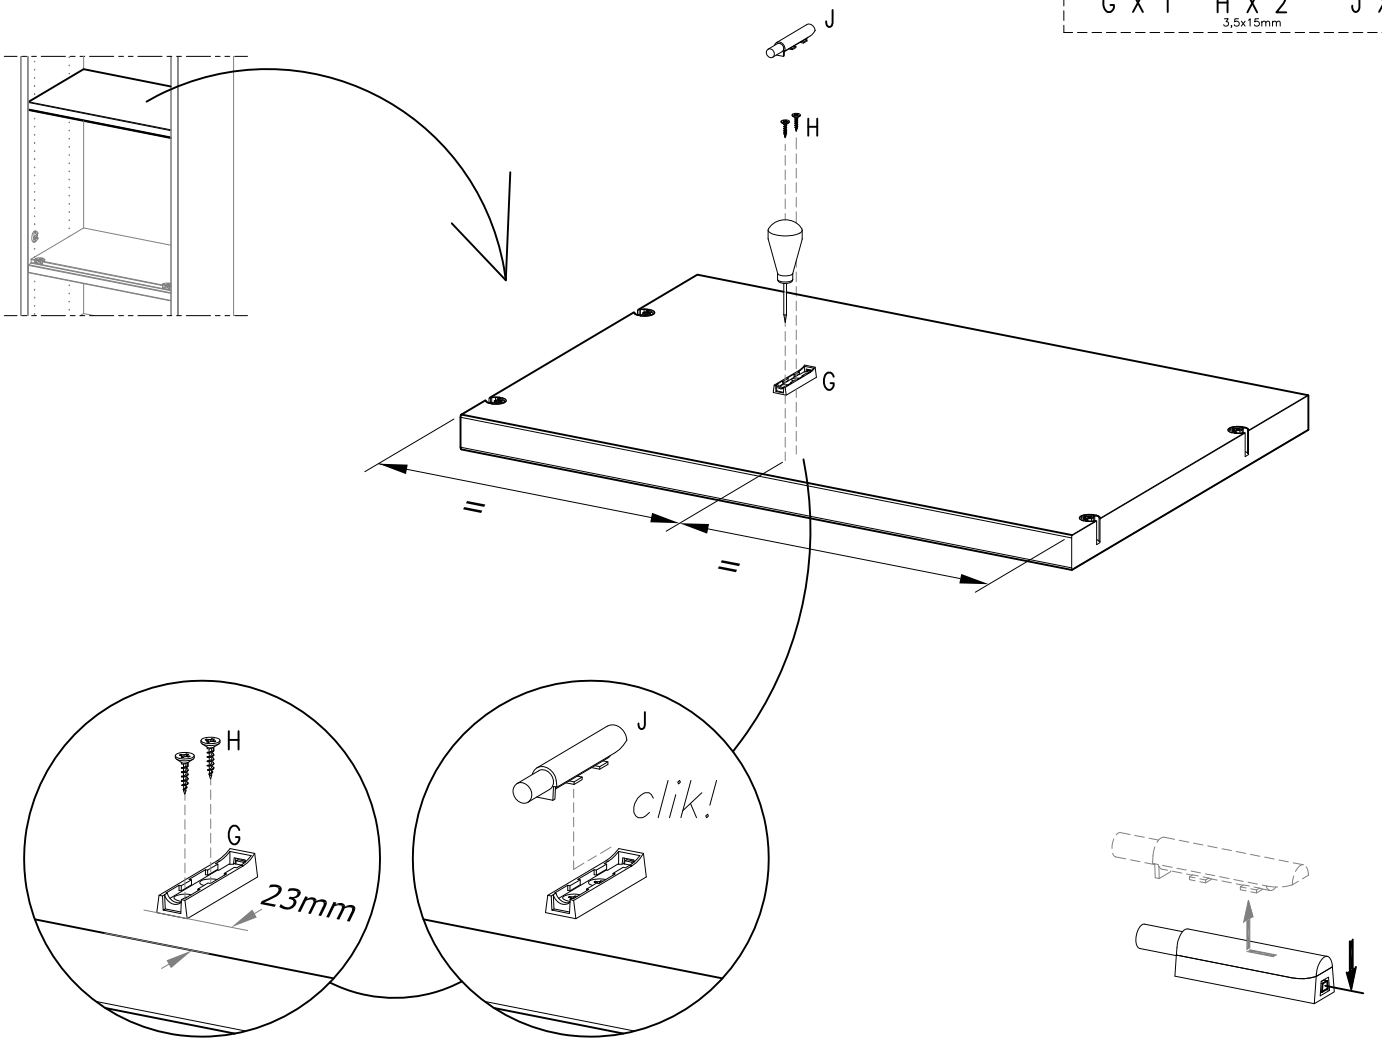

# Lecco

Design by BoConcept

Samvejledning - Assembly Instructions - Montageanleitung - Instructions d'assemblage - Instrucciones de montaje

**5200**

60,2x60,5x40,6 cm /  max. 20 kg

Korpus - Korpus - Carcase - Carcasse

FIG. 3

FIG. 4

- G X 1
- H X 2  
3,5x15mm
- J X 1

FIG. 5

- K X 1
- L X 1  
3mm

FIG. 6

- M X 1
- N X 1
- P X 4  
4,2x9,5mm

FIG. 7

- A X 4  
4,2x45mm
- Q X 4

FIG. 8

- R X 4  
ø3x7,5mm

FIG. 11

TX 2

U X 4  
4,2x16mm

FIG. 12

V X 2