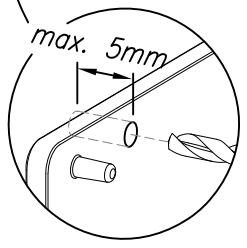

# Lecco

Design by BoConcept

Samvejledning - Assembly Instructions - Montageanleitung - Instructions d'assemblage - Instrucciones de montaje

**5200**

60,2x60,5x40,6 cm /  max. 20 kg

Korpus - Korpus - Carcase - Carcasse

FIG. 3

FIG. 4

- G X 1
- H X 2  
3,5x15mm
- J X 1

FIG. 5

- K X 1
- L X 1  
3mm

FIG. 6

- M X 1
- N X 1
- P X 4  
4,2x9,5mm

FIG. 7

- A X 4  
4,2x45mm
- Q X 4

FIG. 8

- R X 4  
ø3x7,5mm

FIG. 11

TX 2

U X 4  
4,2x16mm

FIG. 12

V X 2

D X 6  
2,5x16mm

W X 2

F X 4  
4,2x13,5mm

Z X 1

- DK Ved reklamation oplyses følgende:
- D Im Reklamationsfall, bitte folgendes erläutern:
- US In case of claims, please state the following:
- F En cas de réclamation, veuillez indiquer:
- NL Bij service volgene mededelen
- E En caso de reclamación, indicar lo siguiente:
- P No caso de reclamação, por favor indique o seguinte:
- JP お気づきの点等ございましたら、以下の点をお知らせください。