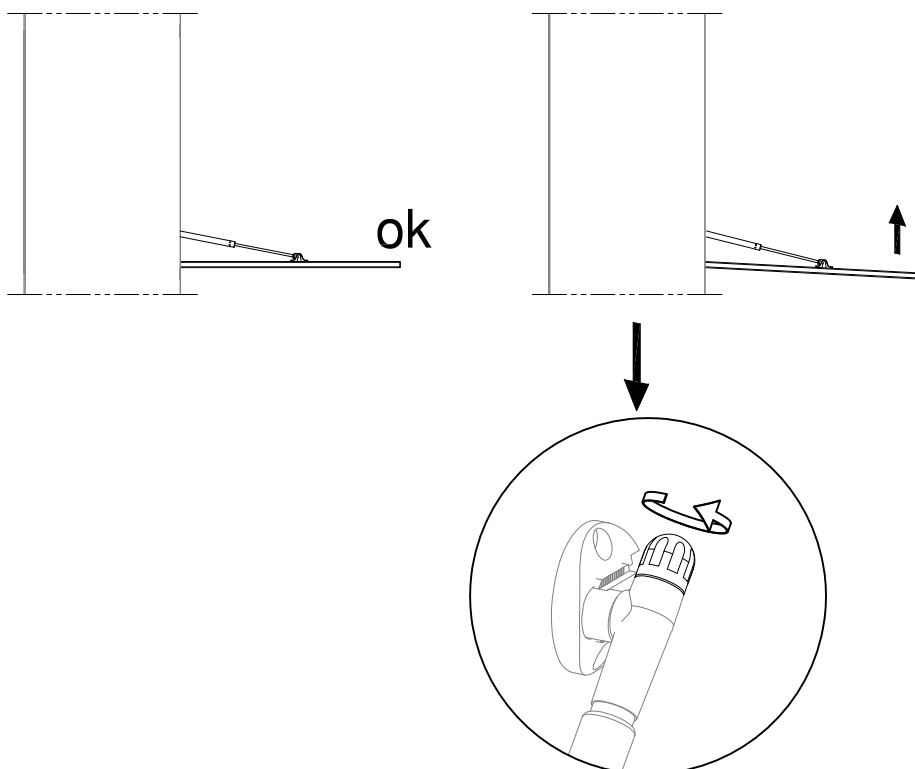

- DK Ved reklamation oplyses følgende:
- D Im Reklamationsfall, bitte folgendes erläutern:
- US In case of claims, please state the following:
- F En cas de réclamation, veuillez indiquer:
- NL Bij service volgene mededelen
- E En caso de reclamación, indicar lo siguiente:
- P No caso de reclamação, por favor indique o seguinte:
- JP お気づきの点等ございましたら、以下の点をお知らせください。

Example!

Korpus - Kórpús - Carcase - Carcasse			Beslag - Fittings - Beschläge - Set de Montaje