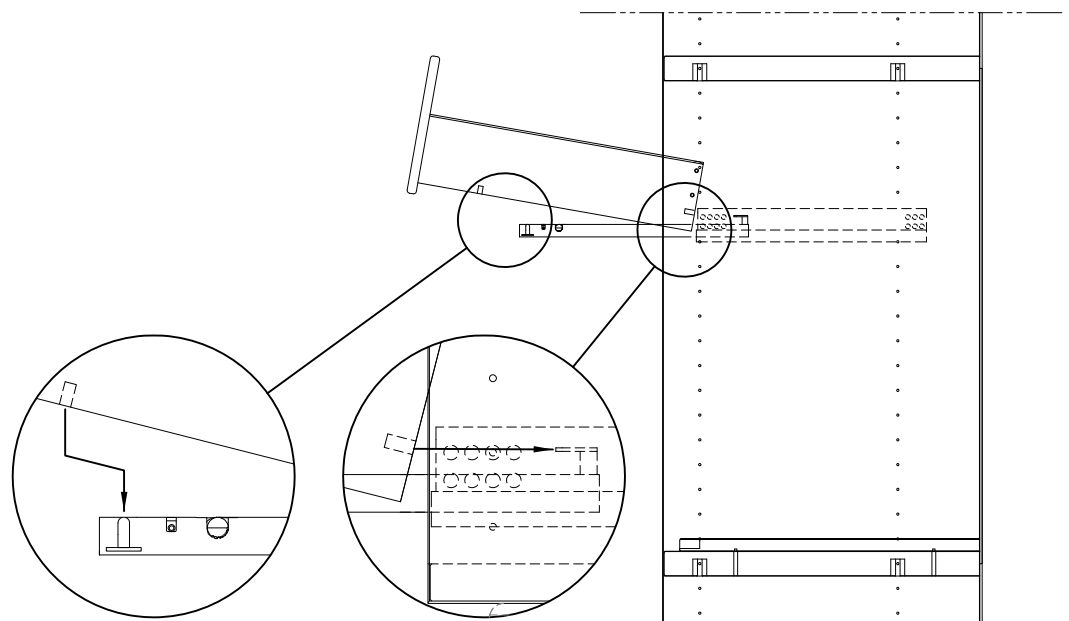

# Lecco

Design by BoConcept

Samvejledning - Assembly Instructions - Montageanleitung - Instructions d'assemblage - Instrucciones de montaje

**5200**

60,2x60,5x40,6 cm /  max. 20 kg

Korpus - Korpus - Carcase - Carcasse

FIG. 3

FIG. 4

- G X 1
- H X 2  
3,5x15mm
- J X 1

FIG. 5

- K X 1
- L X 1  
3mm

FIG. 6

- M X 1
- N X 1
- P X 4  
4,2x9,5mm

FIG. 7

- A X 4  
4,2x45mm
- Q X 4

FIG. 8

- R X 4  
ø3x7,5mm

FIG. 11

TX 2

U X 4  
4,2x16mm

FIG. 12

V X 2

D X 6  
2,5x16mm

W X 2

F X 4  
4,2x13,5mm

Z X 1

- DK Ved reklamation oplyses følgende:
- D Im Reklamationsfall, bitte folgendes erläutern:
- US In case of claims, please state the following:
- F En cas de réclamation, veuillez indiquer:
- NL Bij service volgene mededelen
- E En caso de reclamación, indicar lo siguiente:
- P No caso de reclamação, por favor indique o seguinte:
- JP お気づきの点等ございましたら、以下の点をお知らせください。