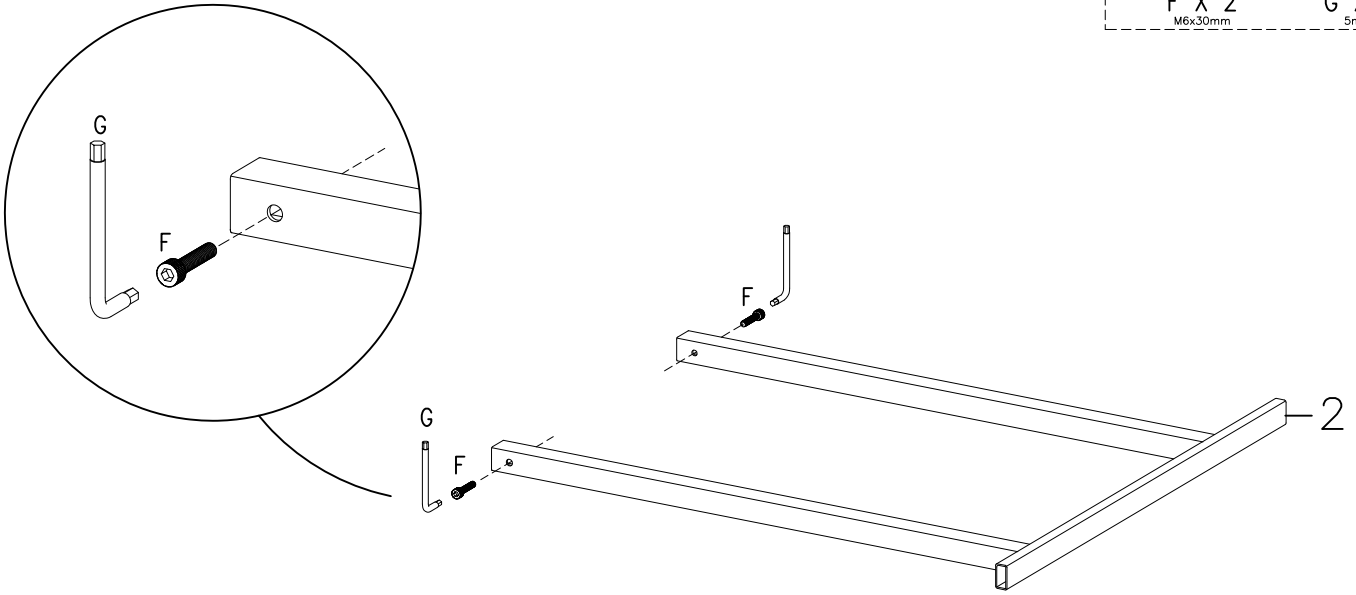

# Occa

Made by Bo Concept

Samvejledning - Assembly Instructions - Montageanleitung - Instructions d'assemblage - Instrucciones de montaje

**0057**

5x50x91,5 cm

Korpus - Korpus - Carcase - Carcasse  
Col.1

Beslag - Beschläge - Fittings - Set de montage - Acessórios  
Col.1

**H X 4**  
970000775

**J X 16**  
1978104530  
4,5x30mm

Verktøj - Werkzeuge  
- Tools - Outils

FIG. 1

FIG. 2

F X 2  
M6x30mm

G X 1  
5mm

FIG. 3