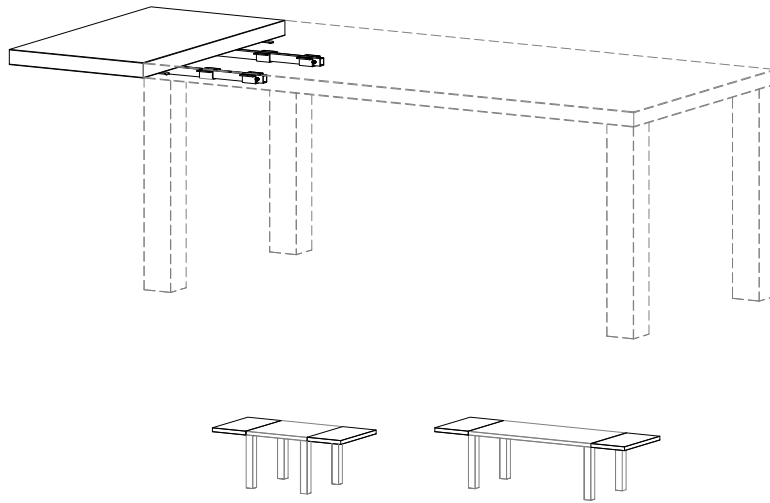

# Occa

Made by Bo Concept

Samvejledning - Assembly Instructions - Montageanleitung - Instructions d'assemblage - Instrucciones de montaje

**0057**

5x50x91,5 cm

Korpus - Korpus - Carcase - Carcasse  
Col.1

Beslag - Beschläge - Fittings - Set de montage - Acessórios  
Col.1

**A X 2**  
970000776

**B X 2**  
1978104025  
4,0x25mm

**C X 2**  
970000701  
3x115x25mm

**D X 4**  
1978003530  
3,5x30mm

**E X 2**  
970000998  
4 pcs.

**F X 2**  
970000774  
M6x30mm

**G X 1**  
1979300005  
5mm