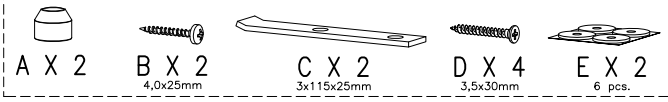

# Occa

Made by Bo Concept

Samvejledning - Assembly Instructions - Montageanleitung - Instructions d'assemblage - Instrucciones de montaje

**0057**

5x50x91,5 cm

Korpus - Korpus - Carcase - Carcasse  
Col.1

Beslag - Beschläge - Fittings - Set de montage - Acessórios  
Col.1

**A X 2**  
970000776

**B X 2**  
1978104025  
4,0x25mm

**C X 2**  
970000701  
3x115x25mm

**D X 4**  
1978003530  
3,5x30mm

**E X 2**  
970000998  
4 pcs.

**F X 2**  
970000774  
M6x30mm

**G X 1**  
1979300005  
5mm

**H X 4**  
970000775

**J X 16**  
1978104530  
4,5x30mm

Verktøj - Werkzeuge  
- Tools - Outils

FIG. 1

FIG. 2

F X 2  
M6x30mm

G X 1  
5mm

FIG. 3