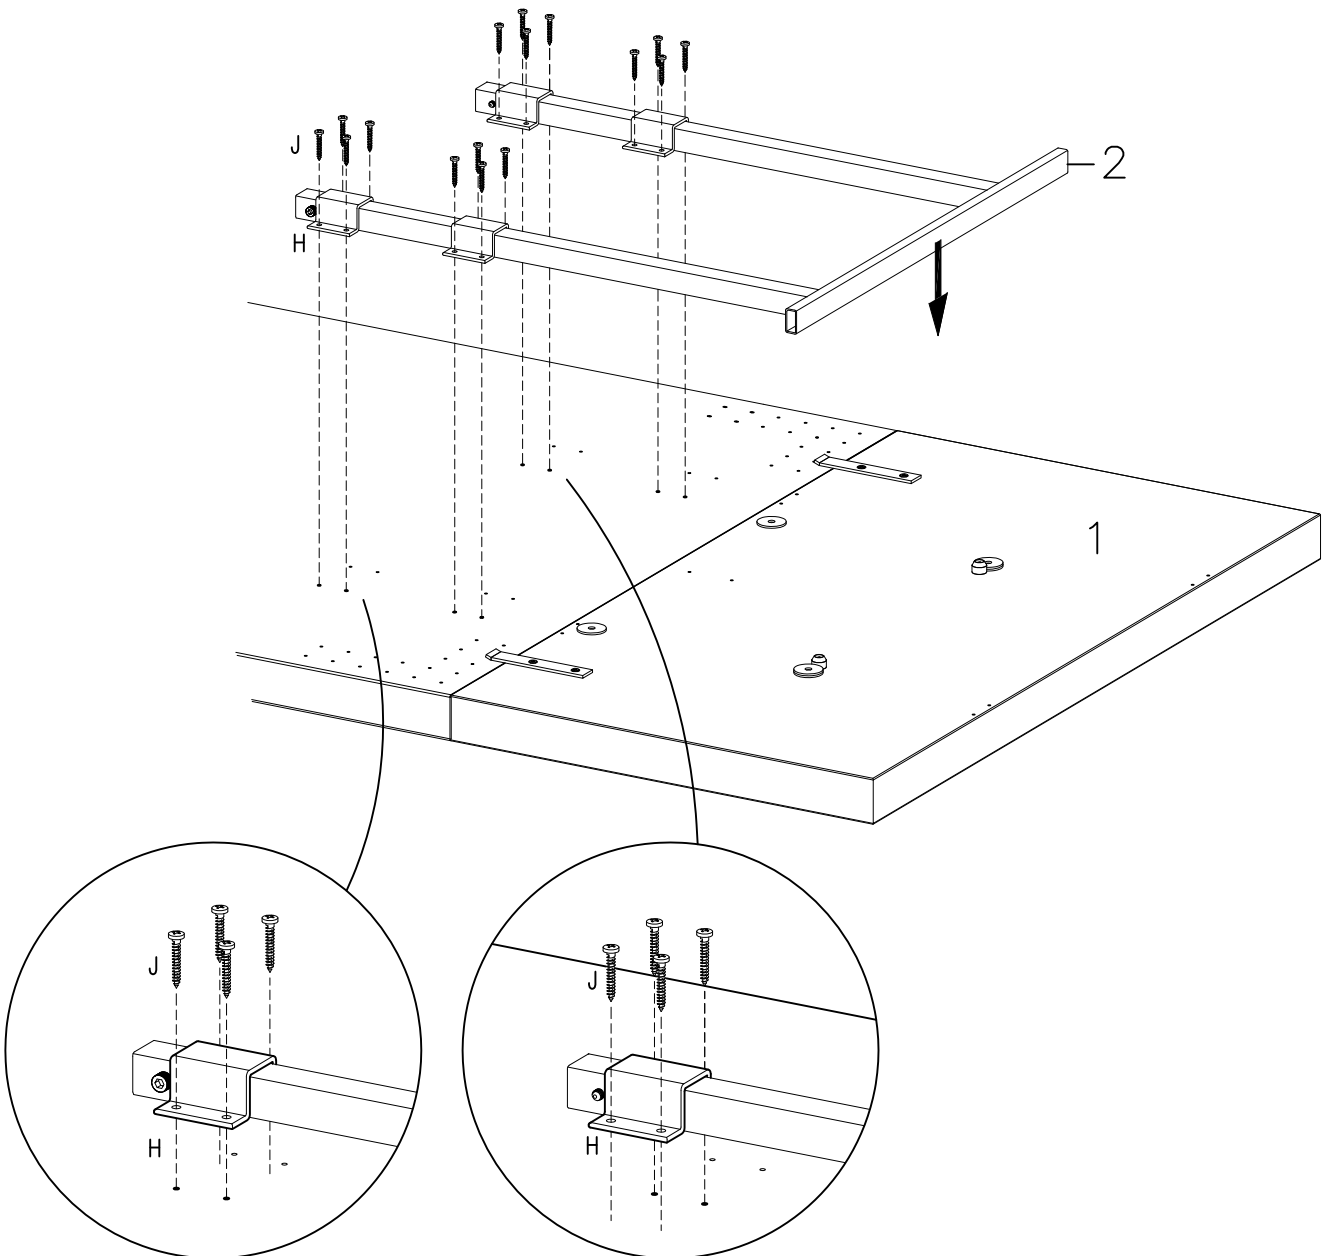

H X 4

J X 16
4,5x30mm