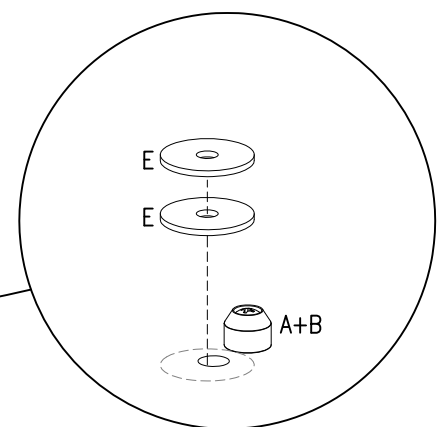

# Occa

Made by Bo Concept

Samvejledning - Assembly Instructions - Montageanleitung - Instructions d'assemblage - Instrucciones de montaje

**0057**

5x50x91,5 cm

Korpus - Korpus - Carcase - Carcasse  
Col.1

Beslag - Beschläge - Fittings - Set de montage - Acessórios  
Col.1

**A X 2**  
970000776

**B X 2**  
1978104025  
4,0x25mm

**C X 2**  
970000701  
3x115x25mm

**D X 4**  
1978003530  
3,5x30mm

**E X 2**  
970000998  
4 pcs.

**F X 2**  
970000774  
M6x30mm

**G X 1**  
1979300005  
5mm

**H X 4**  
970000775

**J X 16**  
1978104530  
4,5x30mm

Verktøj - Werkzeuge  
- Tools - Outils

FIG. 1

FIG. 2

F X 2  
M6x30mm

G X 1  
5mm

FIG. 3