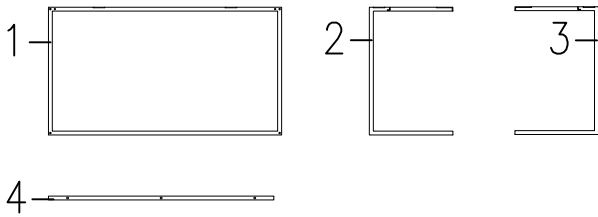

Occa

Design by BoConcept

Samvejledning - Assembly Instructions - Montageanleitung - Instructions d'assemblage - Instrucciones de montaje

660

66,1x119,6x44,8 cm

Korpus - Korpus - Carcase - Carcasse
Col. 1

Beslag - Beschläge - Fittings - Set de montage
Col. 1

Værktøj - Werkzeuge - Tools - Outils

FIG. 1

B X 2
M6x12mm

D X 1
4mm

FIG. 2

- 
B X 2
M6x12mm
- 
C X 4
M6x55mm
- 
D X 1
4mm

FIG. 3

- 
B X 12
M6x12mm
- 
D X 1
4mm