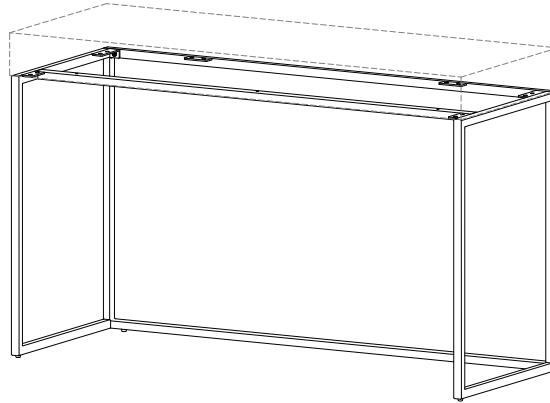

Occa

Design by BoConcept

Samvejledning - Assembly Instructions - Montageanleitung - Instructions d'assemblage - Instrucciones de montaje

660

66,1x119,6x44,8 cm

Korpus - Korpus - Carcase - Carcasse
Col. 1

Beslag - Beschläge - Fittings - Set de montage
Col. 1

Værktøj - Werkzeuge - Tools - Outils

FIG. 1

B X 2
M6x12mm

D X 1
4mm

FIG. 2

- 
B X 2
M6x12mm
- 
C X 4
M6x55mm
- 
D X 1
4mm

FIG. 3

- 
B X 12
M6x12mm
- 
D X 1
4mm