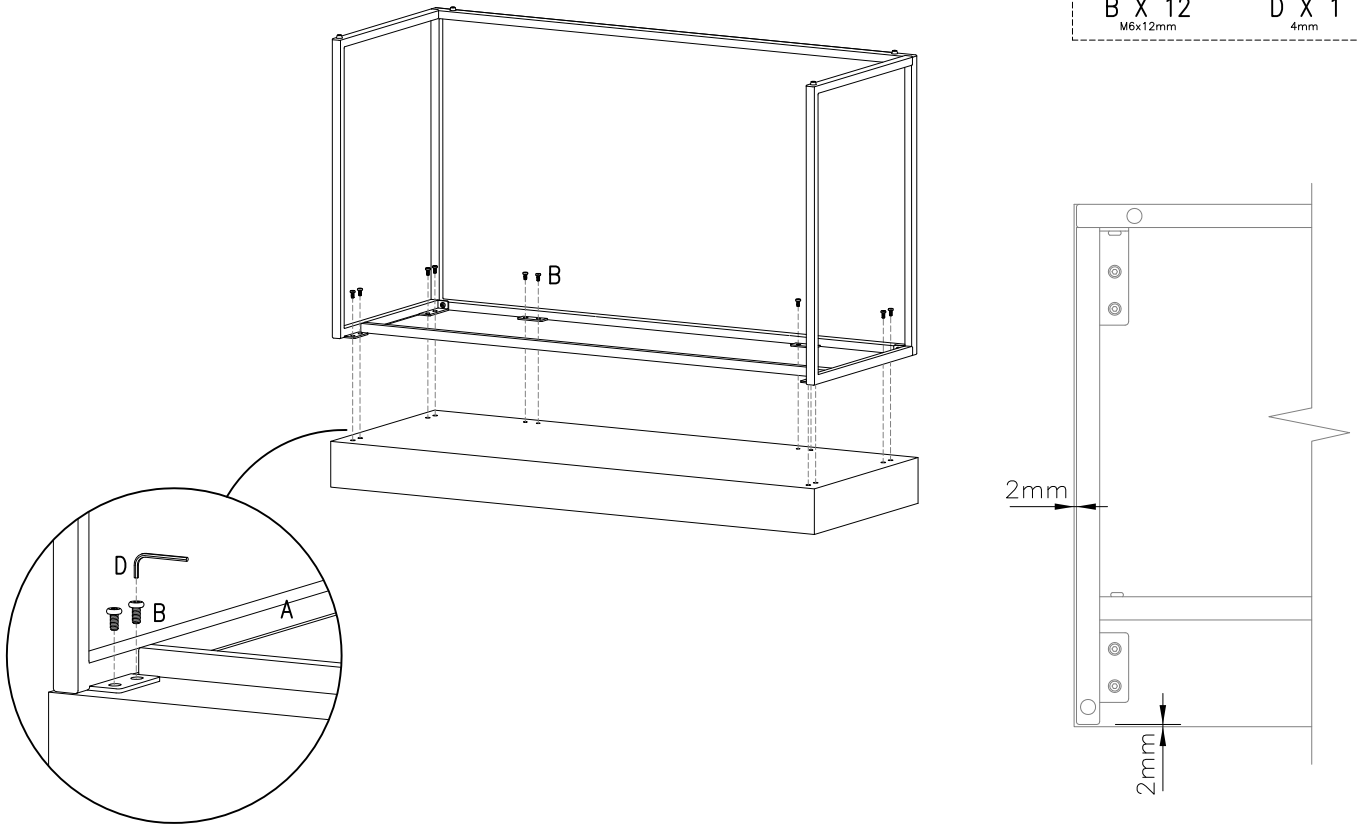

Occa

Design by BoConcept

Samvejledning - Assembly Instructions - Montageanleitung - Instructions d'assemblage - Instrucciones de montaje

660

66,1x119,6x44,8 cm

Korpus - Korpus - Carcase - Carcasse
Col. 1

Beslag - Beschläge - Fittings - Set de montage
Col. 1

Værktøj - Werkzeuge - Tools - Outils

FIG. 1

B X 2
M6x12mm

D X 1
4mm

FIG. 2

- 
B X 2
M6x12mm
- 
C X 4
M6x55mm
- 
D X 1
4mm

FIG. 3

- 
B X 12
M6x12mm
- 
D X 1
4mm