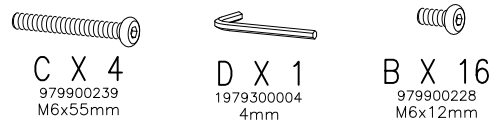

Occa

Design by BoConcept

Samvejledning - Assembly Instructions - Montageanleitung - Instructions d'assemblage - Instrucciones de montaje

660

66,1x119,6x44,8 cm

Korpus - Korpus - Carcase - Carcasse
Col. 1

Beslag - Beschläge - Fittings - Set de montage
Col. 1

Værktøj - Werkzeuge - Tools - Outils

FIG. 1

B X 2
M6x12mm

D X 1
4mm

FIG. 2

- 
B X 2
M6x12mm
- 
C X 4
M6x55mm
- 
D X 1
4mm

FIG. 3

- 
B X 12
M6x12mm
- 
D X 1
4mm