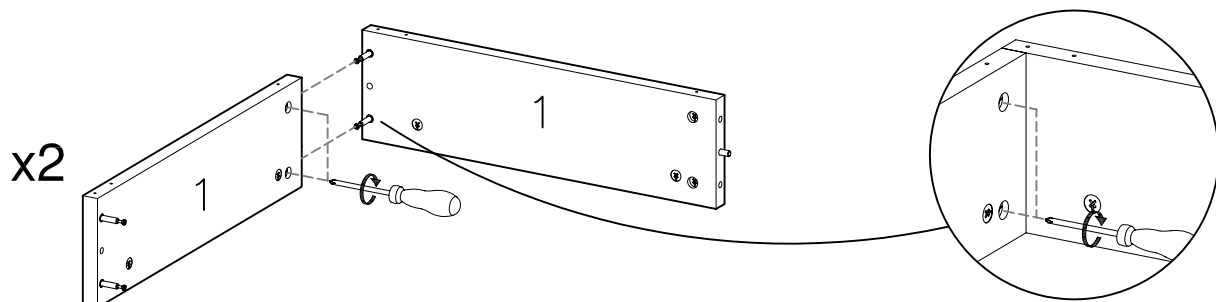

Occa

Design by BoConcept

Samvejledning - Assembly Instructions - Montageanleitung - Instructions d'assemblage - Instrucciones de montaje

680

25,8x110x110 cm / max. 80kg

Korpus - Korpus - Carcase - Carcasse

Beslag - Beschläge - Fittings -
Set de montage - Acessórios

Værktøj - Werkzeuge
- Tools - Outils

FIG. 1

FIG. 2

FIG. 3

FIG. 4

 A X 8

FIG. 5