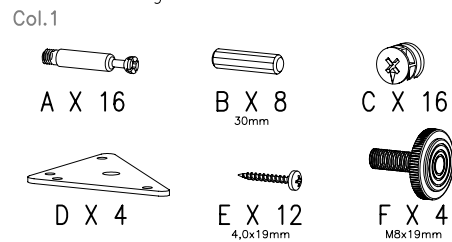

Occa

Design by BoConcept

Samvejledning - Assembly Instructions - Montageanleitung - Instructions d'assemblage - Instrucciones de montaje

680

25,8x110x110 cm / max. 80kg

Korpus - Korpus - Carcase - Carcasse

Beslag - Beschläge - Fittings -
Set de montage - Acessórios

Værktøj - Werkzeuge
- Tools - Outils

FIG. 1

FIG. 2

FIG. 3

FIG. 4

 A X 8

FIG. 5

 D X 4  E X 12 4,0x19mm  F X 4 M8x19mm

! DK Ved reklamation oplyses følgende:
 D Im Reklamationsfall, bitte folgendes erläutern:
 US In case of claims, please state the following:
 F En cas de réclamation, veuillez indiquer:
 NL Bij service volgene mededelen
 E En caso de reclamación, indicar lo siguiente:
 P No caso de reclamação, por favor indique o seguinte:
■ JP お気づきの点等ございましたら、以下の点をお知らせください。

Example!

Korpus - Korpus - Carcase - Carcasse	Beslag - Fittings - Beschläge - Set de Montage
 2	 A X 8 1972000014
 1	 B X 12 1972000004
 3	 D X 4 1979110830
	 C X 4 1979110830
	 H X 2 1978504022
	 J X 8 1978204210
	 G X 2 1970120000