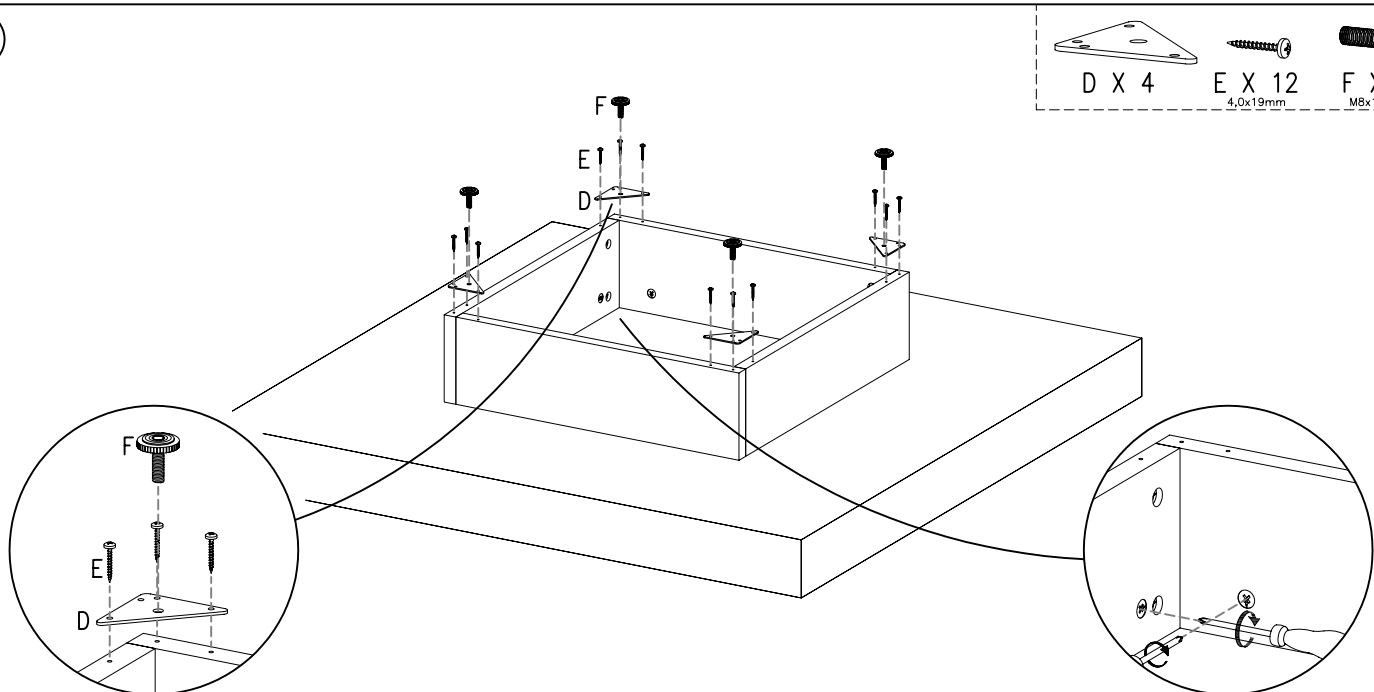

FIG. 5

D X 4 E X 12 4,0x19mm F X 4 M8x19mm

! DK Ved reklamation oplyses følgende:
D Im Reklamationsfall, bitte folgendes erläutern:
US In case of claims, please state the following:
F En cas de réclamation, veuillez indiquer:
NL Bij service volgene mededelen
E En caso de reclamación, indicar lo siguiente:
P No caso de reclamação, por favor indique o seguinte:
■ JP お気づきの点等ございましたら、以下の点をお知らせください。

Example!

Korpus - Korpus - Carcase - Carcasse	Beslag - Fittings - Beschläge - Set de Montage
2	A X 8 1972000014
1	B X 12 1972000004
3	D X 4 1979110830
	C X 4 1979110830
	H X 2 1978504022
	J X 8 1978204210
	G X 2 1970120000