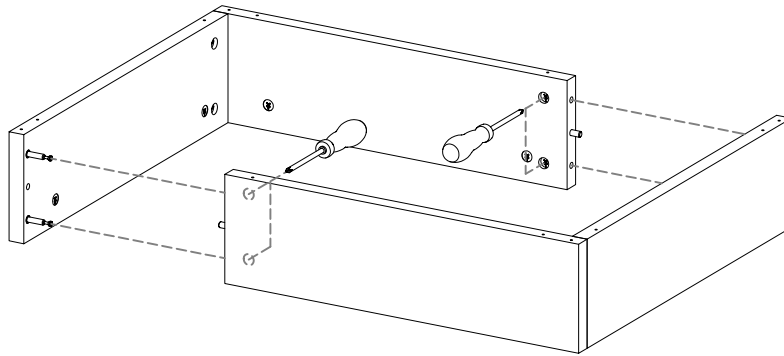

Occa

Design by BoConcept

Samvejledning - Assembly Instructions - Montageanleitung - Instructions d'assemblage - Instrucciones de montaje

680

25,8x110x110 cm / max. 80kg

Korpus - Korpus - Carcase - Carcasse

Beslag - Beschläge - Fittings -
Set de montage - Acessórios

Værktøj - Werkzeuge
- Tools - Outils

FIG. 1

FIG. 2

FIG. 3

FIG. 4

 A X 8

FIG. 5