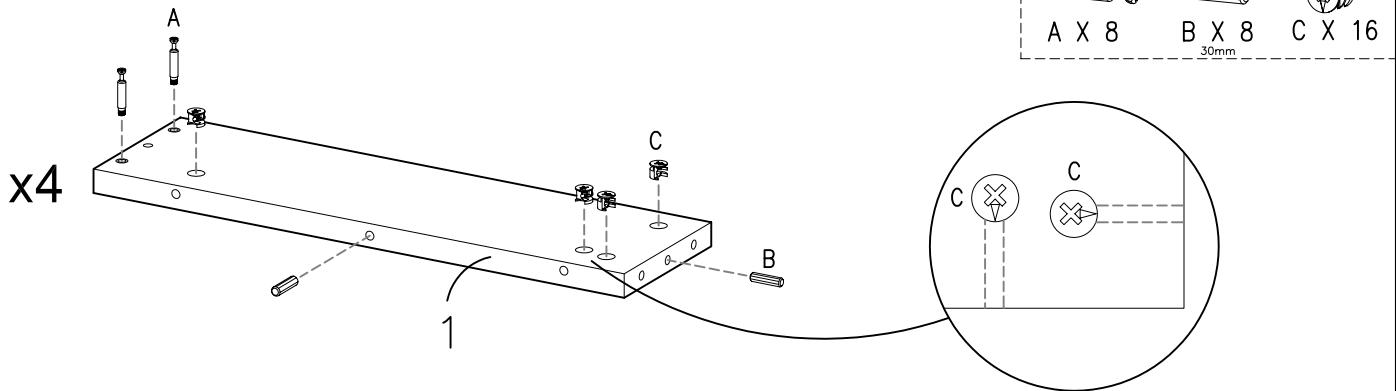

Værktøj - Werkzeuge
- Tools - Outils

FIG. 1