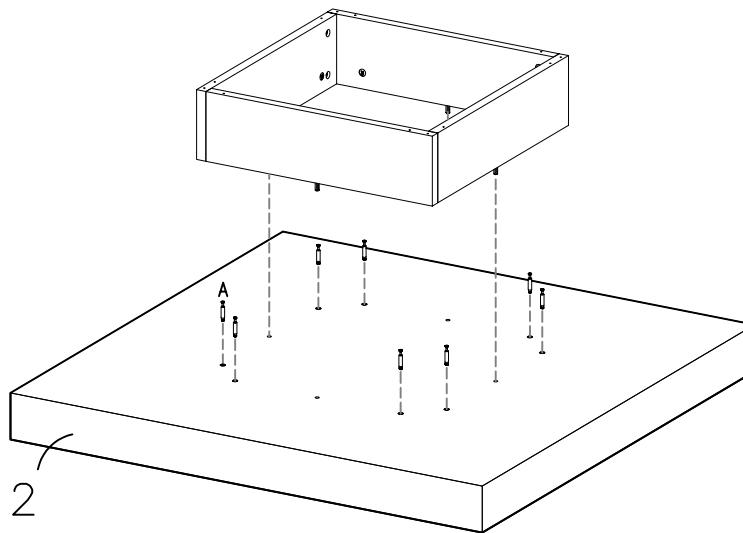

A X 8

D X 4 E X 12 4,0x19mm F X 4 M8x19mm

! DK Ved reklamation oplyses følgende:
D Im Reklamationsfall, bitte folgendes erläutern:
US In case of claims, please state the following:
F En cas de réclamation, veuillez indiquer:
NL Bij service volgene mededelen
E En caso de reclamación, indicar lo siguiente:
P No caso de reclamação, por favor indique o seguinte:
■ JP お気づきの点等ございましたら、以下の点をお知らせください。

Example!

Korpus - Korpus - Carcase - Carcasse	Beslag - Fittings - Beschläge - Set de Montage
2	A X 8 1972000014
1	B X 12 1972000004
3	D X 4 1979110830
	C X 4 1979110830
	H X 2 1978504022
	J X 8 1978204210
	G X 2 1970120000