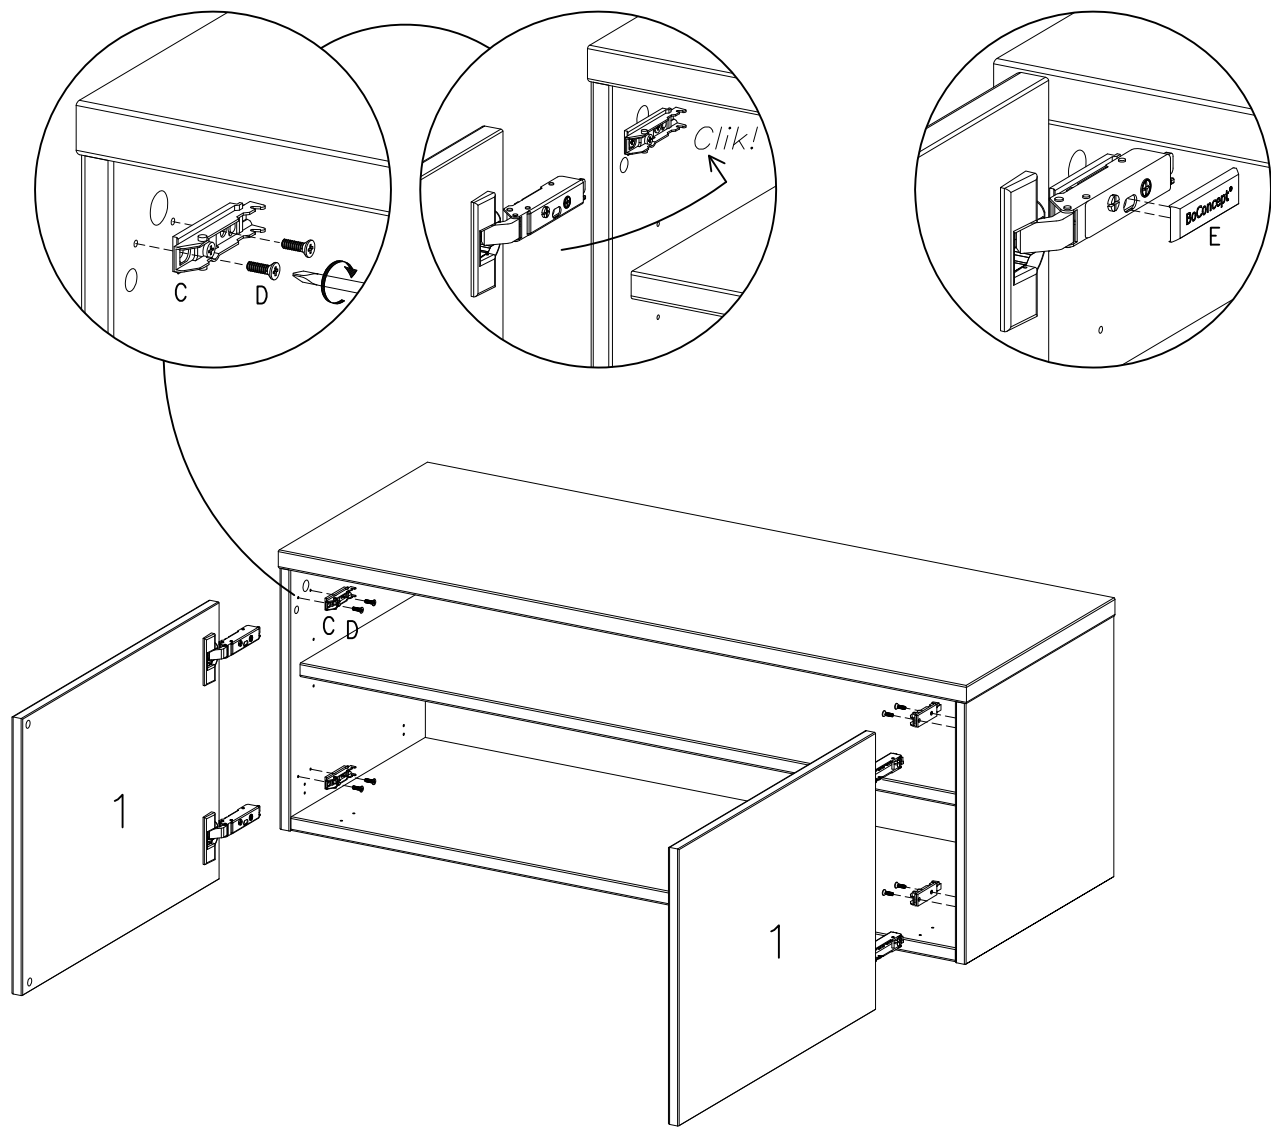

Volani

Design by BoConcept

Samvejledning - Assembly Instructions - Montageanleitung - Instructions d'assemblage - Instrucciones de montaje

72

38,1x102,1x1,6 cm

x2

Beslag - Beschläge - Fittings - Set de montage

A X 4
970001146

B X 4
1979000000

C X 4
970001004

D X 8
970001027
4,2x13,5mm

E X 2
970001016
Left

F X 2
970001017
Right

Værktøj -
Werkzeuge -
Tools - Outils

FIG.
1

A X 4

B X 4

- 
C X 4
- 
D X 8
 4,2x13,5mm
- 
E X 2
 Left
- 
F X 2
 Right

Lägejustering
 Justierung der Türen
 Adjusting the doors
 Réglage de la porte
 Bijstelling van de deur
 Ajuste de las puertas
 Regolazione delle porte
 Afiinação da porta